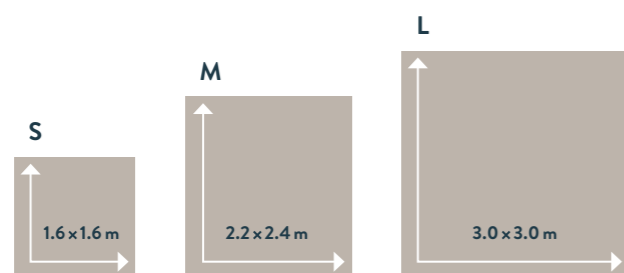

catenella	SG 4710	SG 4730	SG 4740
motorizzato	SG 4760	SG 4770	SG 4780
kg (max.)	2.0	3.7	6.0
m ² (max.)	2.5	5.3	9.0

FACILE DA INSTALLARE

Montato in pochi semplici passaggi, con il cassonetto e i profili fissati direttamente a parete o a soffitto, il sistema offre la massima semplicità e rapidità di installazione.

DISPONIBILE IN TRE DIVERSE MISURE

Il sistema è disponibile nelle dimensioni small, medium e large, nei colori bianco e nero.

IL MASSIMO DELLA QUALITÀ SU MISURA

Il sistema dim-out è realizzato su misura con un'ampia gamma di tessuti originali Silent Gliss di altissima qualità.