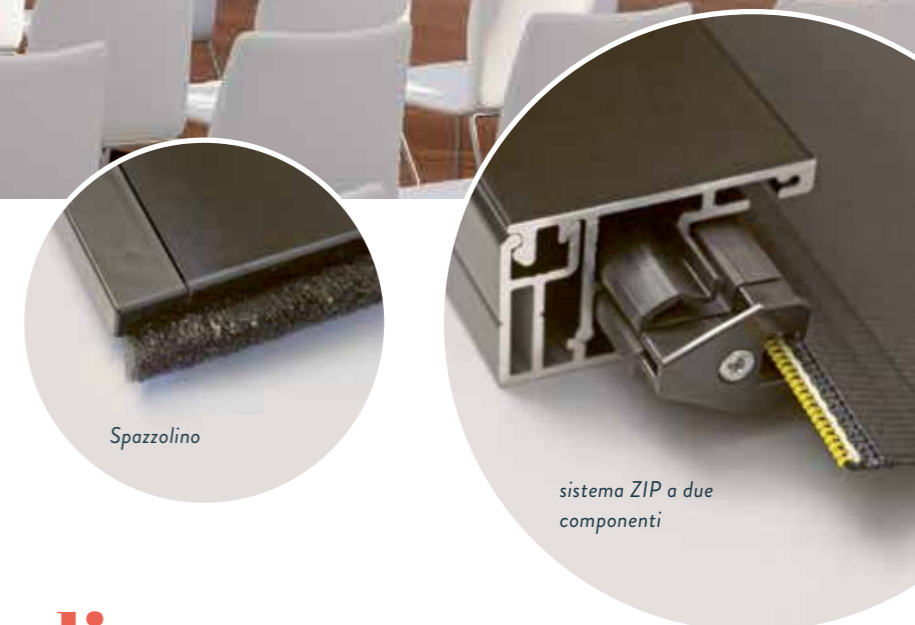

Spazzolino

sistema ZIP a due componenti