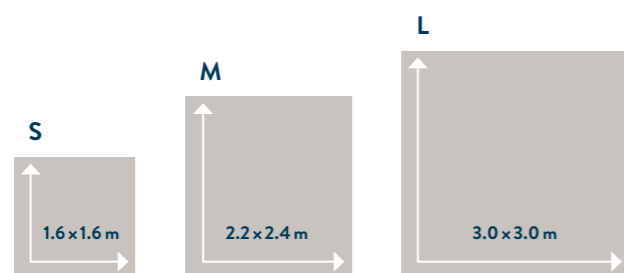

	SG 4710	SG 4730	SG 4740
catenella			
motorizzato	SG 4760	SG 4770	SG 4780
kg (max.)	2.0	3.7	6.0
m ² (max.)	2.5	5.3	9.0

FACILE DA INSTALLARE

Montato in pochi semplici passaggi, con il cassetto e i profili fissati direttamente a parete o a soffitto, il sistema offre la massima semplicità e rapidità di installazione.

DISPONIBILE IN TRE DIVERSE MISURE

Il sistema è disponibile nelle dimensioni small, medium e large, nei colori bianco e nero.

IL MASSIMO DELLA QUALITÀ SU MISURA

Il sistema dim-out è realizzato su misura con un'ampia gamma di tessuti originali Silent Gliss di altissima qualità.