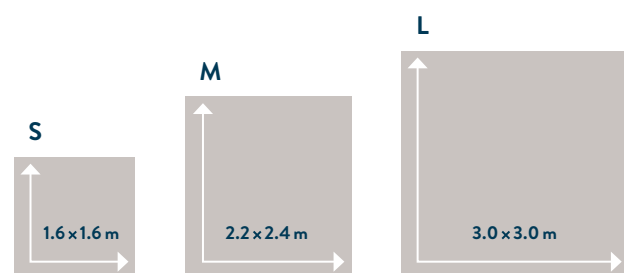

	SG 4710	SG 4730	SG 4740
catenella			
motorizzato	SG 4760	SG 4770	SG 4780
kg (max.)	2.0	3.7	6.0
m ² (max.)	2.5	5.3	9.0

FACILE DA INSTALLARE

Montato in pochi semplici passaggi, con il cassetto e i profili fissati direttamente a parete o a soffitto, il sistema offre la massima semplicità e rapidità di installazione.

DISPONIBILE IN TRE DIVERSE MISURE

Il sistema è disponibile nelle dimensioni small, medium e large, nei colori bianco e nero.

IL MASSIMO DELLA QUALITÀ SU MISURA

Il sistema dim-out è realizzato su misura con un'ampia gamma di tessuti originali Silent Gliss di altissima qualità.