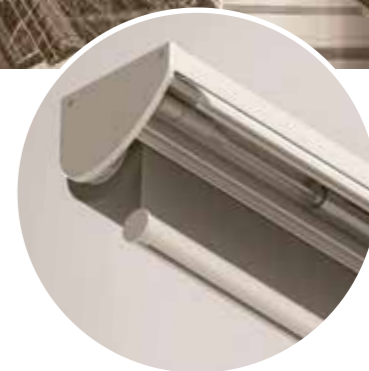

TUTTA LA COMODITÀ DEL WIRELESS,
ELEGANZA SENZA TEMPO.

Silent Gliss

SISTEMI PER TENDE A RULLO E A PACCHETTO AZIONATI A BATTERIA

 **SilentGliss**

Motore: *SI* Cavi: *NO*

L'ELEGANZA DEL DESIGN

Questi sistemi classici di oscuramento combinano un design raffinato dalle linee pulite e materiali di altissima qualità adatti a un'ampia tipologia di interni.

SCELTA DEGLI ACCESSORI

I sistemi per tende a rullo e a pacchetto vengono azionati facilmente con un pulsante a muro, un telecomando o entrambi.

UNO STILE CREATO PER ESSERE PERFETTO

I tessuti Silent Gliss sono il complemento ideale per creare un'atmosfera particolare e unica in tutti gli ambienti. Il design della tenda a rullo può anche essere rifinito scegliendo fra tre tipi diversi di balza.

INSTALLAZIONE FLESSIBILE

Realizzati su misura e pronti per essere installati, i sistemi possono essere montati a parete o a soffitto tramite installazione diretta o supporto girevole.

FACILE SOSTITUZIONE DELLA BATTERIA

L'architettura e il design d'interni contemporanei devono soddisfare elevati standard estetici offrendo nel contempo massima comodità e un elevato livello di tecnologia. I sistemi Silent Gliss per tende a rullo e tende a pacchetto azionati a batteria rispondono a tali criteri, proponendo il comando wireless attivabile mediante un pulsante o un telecomando.