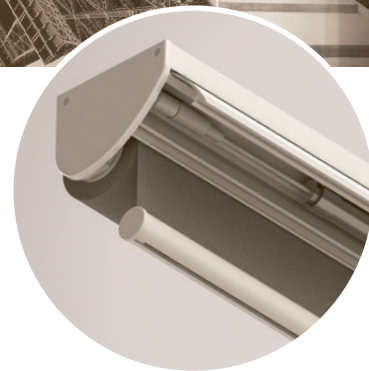

SCELTA DEGLI ACCESSORI

I sistemi per tende a rullo e a pacchetto vengono azionati facilmente con un pulsante a muro, un telecomando o entrambi.

L'architettura e il design d'interni contemporanei devono soddisfare elevati standard estetici offrendo nel contempo massima comodità e un elevato livello di tecnologia. I sistemi Silent Gliss per tende a rullo e tende a pacchetto azionati a batteria rispondono a tali criteri, proponendo il comando wireless attivabile mediante un pulsante o un telecomando.

UNO STILE CREATO PER ESSERE PERFETTO

I tessuti Silent Gliss sono il complemento ideale per creare un'atmosfera particolare e unica in tutti gli ambienti. Il design della tenda a rullo può anche essere rifinito scegliendo fra tre tipi diversi di balza.

INSTALLAZIONE FLESSIBILE

Realizzati su misura e pronti per essere installati, i sistemi possono essere montati a parete o a soffitto tramite installazione diretta o supporto girevole.

FACILE SOSTITUZIONE DELLA BATTERIA