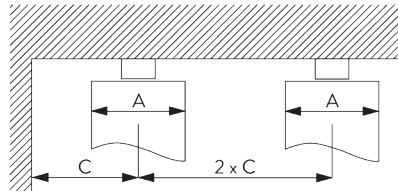

A = Ingombro in profondità  
B = Ingombro in larghezza  
C = Min. distanza

Scivoli rullo/pattino SG 11302	Tasche tra i ganci	Ricchezza tenda approx.	Ingombro in profondità A	Ingombro in larghezza B*	Min. distanza C
80	6	~2.1	140	180 per metro di sistema	90
80	7	~2.3	160	180 per metro di sistema	100