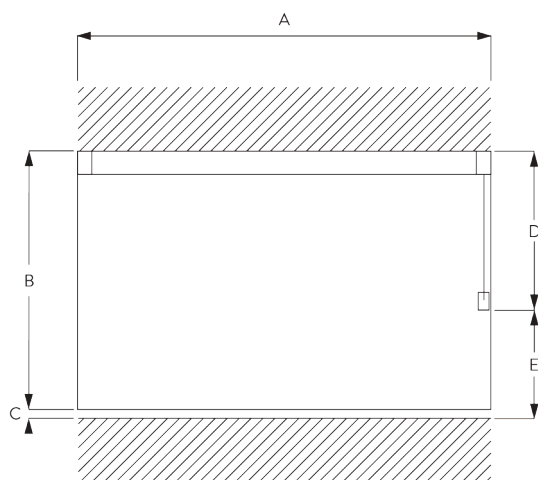

## B. PROFILO

Profilo e informazioni di curvatura

**SG 3841**

Profilo

Raggio:  
20 cm, >30 cm

## C. MISURE

A: Larghezza del sistema

B: Altezza del sistema

C: Distanza del tessuto dal pavimento

D: Altezza corda

E: Dispositivo di sicurezza SG 10731 min. 150 cm da terra