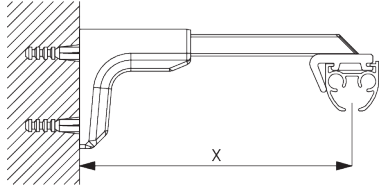

Smart Fix universale SG 11154 - SG 11156 e supporto SG 3826:
Necessaria vite SG 10277 (M4x12).