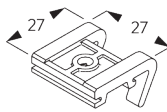

SG 3826
Supporto a soffitto