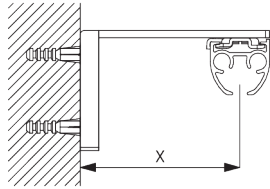

Smart Fix SG 11200 - SG 11205 e supporto SG 3825:
Necessaria vite SG 10074 (M4x8).