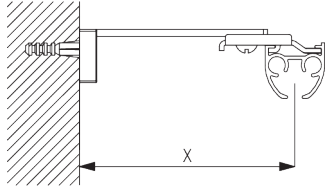

Smart Fix squadrato SG 11210 - SG 11215 e supporto SG 3832:
Necessaria vite SG 10492 (M4x8).