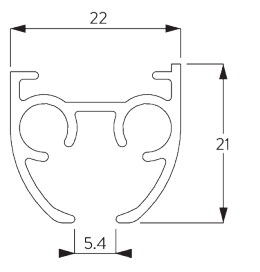

## A. DIMENSIONI DEL SISTEMA

6 m

14 kg

### Peso massimo della tenda - Scivolo 2C

	2 m	4 m	6 m
	12	11	10
	14	13	12
	9	8	7
	10	9	6
	6	5	4
	7	6	5
	5	4	3
	6	5	4

(kg max.)

### Peso massimo della tenda - Scivolo a pattino Wave 2C

	2 m	4 m	6 m
	5	8	7
	5	8	8
	5	6	5
	5	6	6
	4	3	-
	4	4	3
	3	2	-
	3	3	-

(kg max.)

## B. PROFILO

Profilo e informazioni di curvatura

**SG 3841**

Profilo

Raggio:  
20 cm, >30 cm