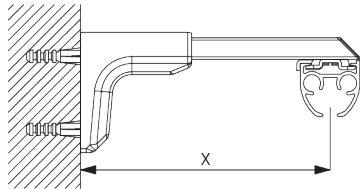

**Smart Fix universale SG 11154 - SG 11156 e
supporto SG 3825:**
Necessaria vite SG 11158 (M4x12).

SG 3825
Supporto girevole

SG 10074
Vite a testa svasata M4x8