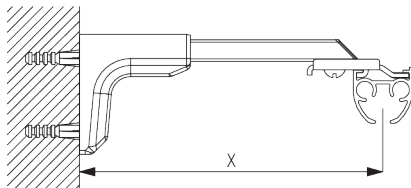

Smart Fix universale SG 11154 - SG 11156 e supporto SG 3832:
Necessaria vite SG 10407 (M4x10).