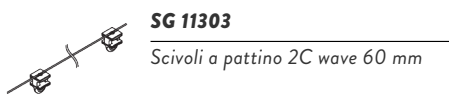

SG 11303

Scivoli a pattino 2C wave 60 mm