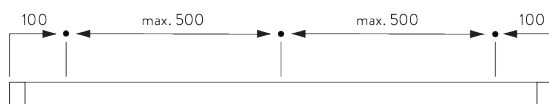

INSTALLAZIONE

A. INFORMAZIONI DI FISSAGGIO

Per maggiori dettagli sul fissaggio, visita il sito web [Silent Gliss](http://SilentGliss.com).

Punti di fissaggio