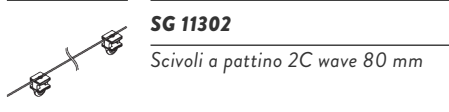

SG 11302

Scivoli a pattino 2C wave 80 mm