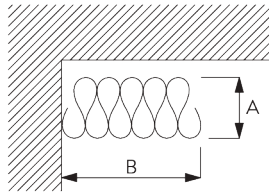

A = Ingombro in profondità  
B = Ingombro in larghezza  
C = Min. distanza

Scivoli rullo/pattino SG 11302	Tasche tra i ganci	Ricchezza tenda approx.	Ingombro in profondità A	Ingombro in larghezza B*	Min. distanza C
80	6	~2.1	140	180 per metro di sistema	90
80	7	~2.3	160	180 per metro di sistema	100