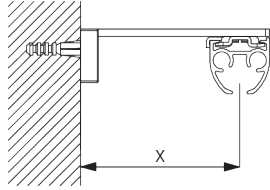

**Smart Fix squadrato SG 11210 - SG 11215 e
supporto girevole SG 3825:**
Necessaria vite SG 10074 (M4x8).