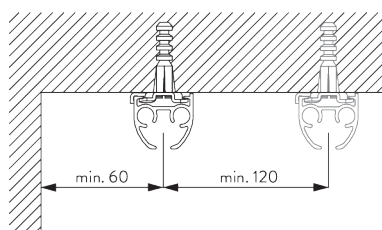

B. INSTALLAZIONE A SOFFITTO

Supporto girevole SG 3825