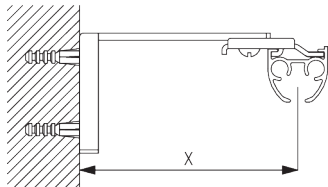

Smart Fix SG 11200 - SG 11205 e supporto SG 3832:
Necessaria vite SG 10492 (M4x8).