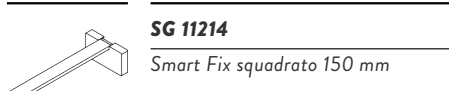

SG 11214

Smart Fix squadrato 150 mm