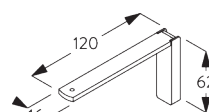

SG 3603
Supporto a soffitto

SG 10277
Vite a testa cilindrica M4x12

SG 10492
Vite a testa cilindrica M4x8

SG 11200
Smart Fix 60 mm

SG 11201
Smart Fix 80 mm

SG 11202
Smart Fix 100 mm

SG 11203
Smart Fix 120 mm

SG 11204
Smart Fix 150 mm

SG 11205
Smart Fix 200 mm

SG 11210
Smart Fix squadrato 60 mm

SG 11211
Smart Fix squadrato 80 mm

SG 11212
Smart Fix squadrato 100 mm

SG 11213
Smart Fix squadrato 120 mm

SG 11214
Smart Fix squadrato 150 mm