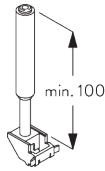

(kg max.)

B. PROFILO

Profilo e informazioni di curvatura

SG 3982

Profilo

✓ Raggio:
15 cm, 20 cm, >30 cm

C. MISURE

A: Larghezza del sistema

Punti di fissaggio

B. FISSAGGIO A SOFFITTO

Supporto SG 3603

SG 3603

Supporto a soffitto

C. SUPPORTO SOSPESO

Tirante SG 3639

SG 3639
Tirante

SG 3914
Staffa angolare guida

D. FISSAGGIO A PARETE

Smart Fix

Smart Fix SG 11200 - SG 11205 e supporto SG 3603:
Necessaria vite SG 10492 (M4x8).

Smart Fix squadrato SG 11210 - SG 11215 e supporto SG 3603:
Necessaria vite SG 10492 (M4x8).