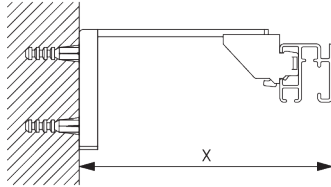

(kg max.)

B. PROFILO

Profilo e informazioni di curvatura

SG 3982

Profilo

✓ Raggio:
15 cm, 20 cm, >30 cm

C. MISURE

A: Larghezza del sistema

B: Altezza del sistema

C: Distanza del tessuto dal pavimento

D: Altezza corda

E: Dispositivo di sicurezza SG 10731 min. 150 cm da terra

INSTALLAZIONE

A. INFORMAZIONI DI FISSAGGIO

Per maggiori dettagli sul fissaggio, visita il sito web
Silent Gliss.

Punti di fissaggio

B. FISSAGGIO A SOFFITTO

Supporto SG 3603

SG 3603

Supporto a soffitto

C. SUPPORTO SOSPESO

Tirante SG 3639

SG 3639
Tirante

SG 3914
Staffa angolare guida

D. FISSAGGIO A PARETE

Smart Fix

Smart Fix SG 11200 - SG 11205 e supporto SG 3603:
Necessaria vite SG 10492 (M4x8).

Smart Fix squadrato SG 11210 - SG 11215 e supporto SG 3603:
Necessaria vite SG 10492 (M4x8).