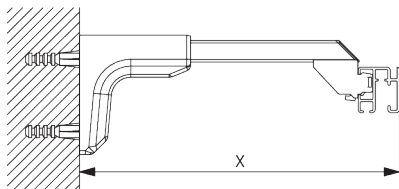

Punti di fissaggio

B. FISSAGGIO A SOFFITTO

Supporto SG 3603

SG 3603

Supporto a soffitto

C. SUPPORTO SOSPESO

Tirante SG 3639

SG 3639
Tirante

SG 3914
Staffa angolare guida

D. FISSAGGIO A PARETE

Smart Fix

Smart Fix SG 11200 - SG 11205 e supporto SG 3603:
Necessaria vite SG 10492 (M4x8).

Smart Fix squadrato SG 11210 - SG 11215 e supporto SG 3603:
Necessaria vite SG 10492 (M4x8).

Smart Fix universale SG 11154 - SG 11156 e supporto SG 3603:
Necessaria vite SG 10277 (M4x12).

Smart Fix	X mm
SG 11200 / SG 11210	86
SG 11201 / SG 11211	106
SG 11202 / SG 11212	126
SG 11203 / SG 11213	146
SG 11204 / SG 11214	176
SG 11205 / SG 11215	226
SG 11154	136-164
SG 11155	166-194
SG 11156	216-244