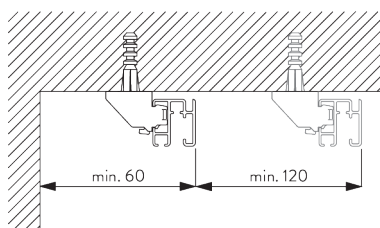

B. FISSAGGIO A SOFFITTO

Supporto SG 3603