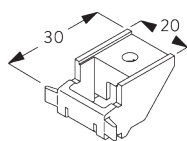

B. FISSAGGIO A SOFFITTO

Supporto SG 3603