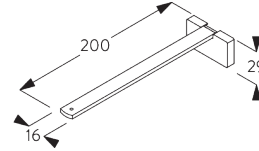

SG 3603
Supporto a soffitto

SG 10277
Vite a testa cilindrica M4x12

SG 10492
Vite a testa cilindrica M4x8

SG 11200
Smart Fix 60 mm

SG 11201
Smart Fix 80 mm

SG 11202
Smart Fix 100 mm

SG 11203
Smart Fix 120 mm

SG 11204
Smart Fix 150 mm

SG 11205
Smart Fix 200 mm

SG 11210
Smart Fix squadrato 60 mm

SG 11211
Smart Fix squadrato 80 mm

SG 11212
Smart Fix squadrato 100 mm

SG 11213
Smart Fix squadrato 120 mm

SG 11214
Smart Fix squadrato 150 mm

SG 11215
Smart Fix squadrato 200 mm

SG 11154
Smart fix universale 120 mm

SG 11155
Smart fix universale 150 mm

SG 11156
Smart fix universale 200 mm

**Supporti universali
SG 3630, SG 3655,
SG 3660**

Supporto	X mm
SG 3630	49
SG 3655	59
SG 3660	79