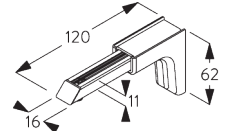

SG 3603
Supporto a soffitto

SG 10277
Vite a testa cilindrica M4x12

SG 10492
Vite a testa cilindrica M4x8

SG 11200
Smart Fix 60 mm

SG 11201
Smart Fix 80 mm

SG 11202
Smart Fix 100 mm

SG 11203
Smart Fix 120 mm

SG 11204
Smart Fix 150 mm

SG 11205
Smart Fix 200 mm

SG 11210
Smart Fix squadrato 60 mm

SG 11211
Smart Fix squadrato 80 mm

SG 11212
Smart Fix squadrato 100 mm

SG 11213
Smart Fix squadrato 120 mm

SG 11214
Smart Fix squadrato 150 mm

SG 11215
Smart Fix squadrato 200 mm

SG 11154
Smart fix universale 120 mm

SG 11155
Smart fix universale 150 mm

SG 11156
Smart fix universale 200 mm

**Supporti universali
SG 3630, SG 3655,
SG 3660**

Supporto	X mm
SG 3630	49
SG 3655	59
SG 3660	79