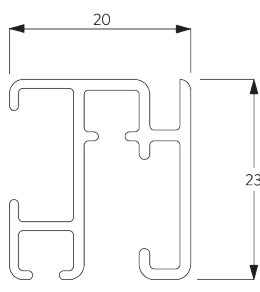

Caratteristiche:

- Curvabile in piano

SPECIFICHE DEL SISTEMA

A. DIMENSIONI DEL SISTEMA

12 m

20 kg

Peso massimo della tenda

	2 m	4 m	6 m	8 m	10 m	12 m
	8	12	16	15	13	11
	8	14	20	18	15	13
	10	11	11	10	8	7
	10	14	14	13	13	12
	10	11	11	11	10	10
	10	12	12	11	11	10
	8	8	7	6	5	4
	10	10	9	8	7	6

(kg max.)

B. PROFILO

Profilo e informazioni di curvatura

SG 3982

Profilo

✓ Raggio:
15 cm, 20 cm, >30 cm

C. MISURE

A: Larghezza del sistema

B: Altezza del sistema

C: Distanza del tessuto dal pavimento

D: Altezza corda

E: Dispositivo di sicurezza SG 10731 min. 150 cm da terra

INSTALLAZIONE

A. INFORMAZIONI DI FISSAGGIO

Per maggiori dettagli sul fissaggio, visita il sito web
Silent Gliss.