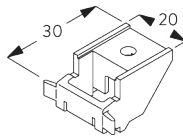

Punti di fissaggio

B. FISSAGGIO A SOFFITTO

Supporto SG 3603

SG 3603

Supporto a soffitto

C. SUPPORTO SOSPESO

Tirante SG 3639

SG 3639
Tirante

SG 3914
Staffa angolare guida

D. FISSAGGIO A PARETE

Smart Fix

Smart Fix SG 11200 - SG 11205 e supporto SG 3603:
Necessaria vite SG 10492 (M4x8).

Smart Fix squadrato SG 11210 - SG 11215 e supporto SG 3603:
Necessaria vite SG 10492 (M4x8).

Smart Fix universale SG 11154 - SG 11156 e supporto SG 3603:
Necessaria vite SG 10277 (M4x12).

Smart Fix	X mm
SG 11200 / SG 11210	86
SG 11201 / SG 11211	106
SG 11202 / SG 11212	126
SG 11203 / SG 11213	146
SG 11204 / SG 11214	176
SG 11205 / SG 11215	226
SG 11154	136-164
SG 11155	166-194
SG 11156	216-244