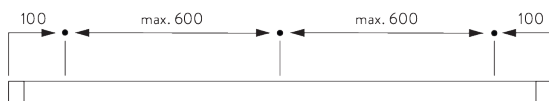

Punti di fissaggio