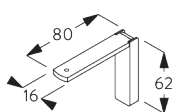

SG 3603
Supporto a soffitto

SG 10277
Vite a testa cilindrica M4x12

SG 10492
Vite a testa cilindrica M4x8

SG 11200
Smart Fix 60 mm

SG 11201
Smart Fix 80 mm

SG 11202
Smart Fix 100 mm

SG 11203
Smart Fix 120 mm

SG 11204
Smart Fix 150 mm

SG 11205
Smart Fix 200 mm

SG 11210
Smart Fix squadrato 60 mm

SG 11211
Smart Fix squadrato 80 mm

SG 11212
Smart Fix squadrato 100 mm

SG 11213
Smart Fix squadrato 120 mm

SG 11214
Smart Fix squadrato 150 mm