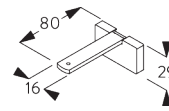

SG 3914
Staffa angolare guida

D. FISSAGGIO A PARETE

Smart Fix

Smart Fix SG 11200 - SG 11205 e supporto SG 3603:
Necessaria vite SG 10492 (M4x8).

Smart Fix squadrato SG 11210 - SG 11215 e supporto SG 3603:
Necessaria vite SG 10492 (M4x8).

Smart Fix universale SG 11154 - SG 11156 e supporto SG 3603:
Necessaria vite SG 10277 (M4x12).

Smart Fix	X mm
SG 11200 / SG 11210	86
SG 11201 / SG 11211	106
SG 11202 / SG 11212	126
SG 11203 / SG 11213	146
SG 11204 / SG 11214	176
SG 11205 / SG 11215	226
SG 11154	136-164
SG 11155	166-194
SG 11156	216-244

SG 3603
Supporto a soffitto

SG 10277
Vite a testa cilindrica M4x12

SG 10492
Vite a testa cilindrica M4x8

SG 11200
Smart Fix 60 mm

SG 11201
Smart Fix 80 mm

SG 11202
Smart Fix 100 mm

SG 11203
Smart Fix 120 mm

SG 11204
Smart Fix 150 mm

SG 11205
Smart Fix 200 mm

SG 11210
Smart Fix squadrato 60 mm

SG 11211
Smart Fix squadrato 80 mm

SG 11212
Smart Fix squadrato 100 mm

SG 11213
Smart Fix squadrato 120 mm

SG 11214
Smart Fix squadrato 150 mm