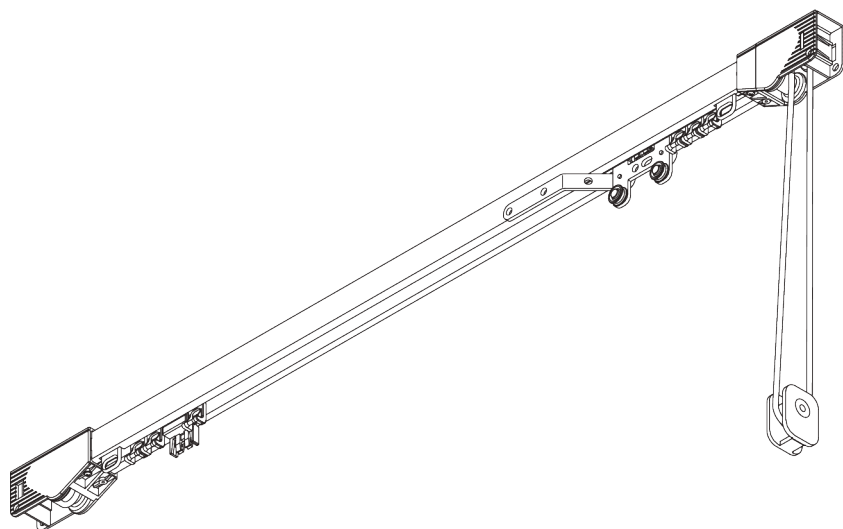

SG 3900

INFORMAZIONI SUL PRODOTTO

- **Movimentazione:** corda
- **Range:** M - L
- **Fissaggio:** soffitto, parete, sospeso
- **Finiture:** verniciato bianco RAL 9016 e anodizzato argento, altri RAL su richiesta
- **Tessuti:** Silent Gliss Collection

Caratteristiche:

- Curvabile in piano

SPECIFICHE DEL SISTEMA

A. DIMENSIONI DEL SISTEMA

12 m

20 kg

Peso massimo della tenda

	2 m	4 m	6 m	8 m	10 m	12 m
	8	12	16	15	13	11
	8	14	20	18	15	13
	10	11	11	10	8	7
	10	14	14	13	13	12
	10	11	11	11	10	10
	10	12	12	11	11	10
	8	8	7	6	5	4
	10	10	9	8	7	6

(kg max.)

B. PROFILO

Profilo e informazioni di curvatura

SG 3982

Profilo

✓ Raggio:
15 cm, 20 cm, >30 cm

C. MISURE

A: Larghezza del sistema