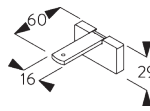

Smart Fix universale SG 11154 - SG 11156 e supporto SG 3603:
Necessaria vite SG 10277 (M4x12).

Smart Fix	X mm
SG 11200 / SG 11210	86
SG 11201 / SG 11211	106
SG 11202 / SG 11212	126
SG 11203 / SG 11213	146
SG 11204 / SG 11214	176
SG 11205 / SG 11215	226
SG 11154	136-164
SG 11155	166-194
SG 11156	216-244

SG 3603
Supporto a soffitto

SG 10277
Vite a testa cilindrica M4x12

SG 10492
Vite a testa cilindrica M4x8

SG 11200
Smart Fix 60 mm

SG 11201
Smart Fix 80 mm

SG 11202
Smart Fix 100 mm

SG 11203
Smart Fix 120 mm

SG 11204
Smart Fix 150 mm

SG 11205
Smart Fix 200 mm

SG 11210
Smart Fix squadrato 60 mm

SG 11211
Smart Fix squadrato 80 mm

SG 11212
Smart Fix squadrato 100 mm

SG 11213
Smart Fix squadrato 120 mm

SG 11214
Smart Fix squadrato 150 mm