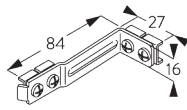

B: Altezza del sistema

C: Distanza del tessuto dal pavimento

D: Altezza corda

E: Dispositivo di sicurezza SG 10731 min. 150 cm da terra

INSTALLAZIONE

A. INFORMAZIONI DI FISSAGGIO

Per maggiori dettagli sul fissaggio, visita il sito web
Silent Gliss.

Punti di fissaggio

B. FISSAGGIO A SOFFITTO

Supporto SG 3603

SG 3603

Supporto a soffitto

C. SUPPORTO SOSPESO

Tirante SG 3639

SG 3639
Tirante

SG 3914
Staffa angolare guida

D. FISSAGGIO A PARETE

Smart Fix

Smart Fix SG 11200 - SG 11205 e supporto SG 3603:
Necessaria vite SG 10492 (M4x8).

Smart Fix squadrato SG 11210 - SG 11215 e supporto SG 3603:
Necessaria vite SG 10492 (M4x8).