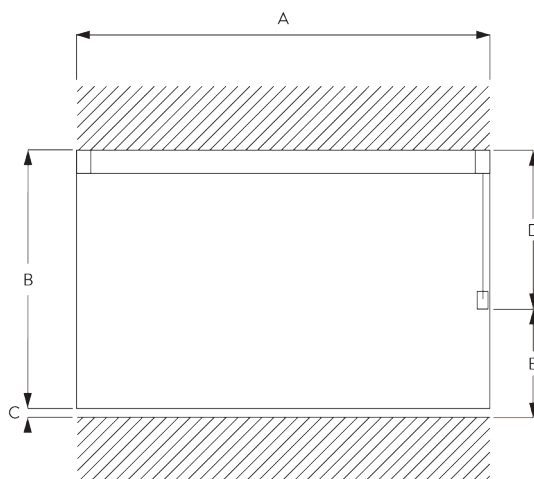

Caratteristiche:

- Curvabile in piano

SPECIFICHE DEL SISTEMA

A. DIMENSIONI DEL SISTEMA

12 m

20 kg

Peso massimo della tenda

	2 m	4 m	6 m	8 m	10 m	12 m
	8	12	16	15	13	11
	8	14	20	18	15	13
	10	11	11	10	8	7
	10	14	14	13	13	12
	10	11	11	11	10	10
	10	12	12	11	11	10
	8	8	7	6	5	4
	10	10	9	8	7	6

(kg max.)

B. PROFILO

Profilo e informazioni di curvatura

SG 3982

Profilo

✓ Raggio:
15 cm, 20 cm, >30 cm

C. MISURE

A: Larghezza del sistema

B: Altezza del sistema

C: Distanza del tessuto dal pavimento

D: Altezza corda

E: Dispositivo di sicurezza SG 10731 min. 150 cm da terra

INSTALLAZIONE

A. INFORMAZIONI DI FISSAGGIO

Per maggiori dettagli sul fissaggio, visita il sito web
Silent Gliss.