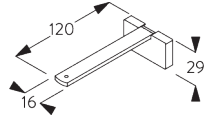

SG 3603
Supporto a soffitto

SG 10277
Vite a testa cilindrica M4x12

SG 10492
Vite a testa cilindrica M4x8

SG 11200
Smart Fix 60 mm

SG 11201
Smart Fix 80 mm

SG 11202
Smart Fix 100 mm

SG 11203
Smart Fix 120 mm

SG 11204
Smart Fix 150 mm

SG 11205
Smart Fix 200 mm

SG 11210
Smart Fix squadrato 60 mm

SG 11211
Smart Fix squadrato 80 mm

SG 11212
Smart Fix squadrato 100 mm

SG 11213
Smart Fix squadrato 120 mm

SG 11214
Smart Fix squadrato 150 mm

SG 11215
Smart Fix squadrato 200 mm

SG 11154
Smart fix universale 120 mm

SG 11155
Smart fix universale 150 mm

SG 11156
Smart fix universale 200 mm

**Supporti universali
SG 3630, SG 3655,
SG 3660**

Supporto	X mm
SG 3630	49
SG 3655	59
SG 3660	79