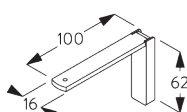

SG 3603
Supporto a soffitto

SG 10277
Vite a testa cilindrica M4x12

SG 10492
Vite a testa cilindrica M4x8

SG 11200
Smart Fix 60 mm

SG 11201
Smart Fix 80 mm

SG 11202
Smart Fix 100 mm

SG 11203
Smart Fix 120 mm

SG 11204
Smart Fix 150 mm

SG 11205
Smart Fix 200 mm

SG 11210
Smart Fix squadrato 60 mm

SG 11211
Smart Fix squadrato 80 mm

SG 11212
Smart Fix squadrato 100 mm

SG 11213
Smart Fix squadrato 120 mm

SG 11214
Smart Fix squadrato 150 mm