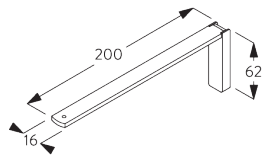

SG 3603
Supporto a soffitto

SG 10277
Vite a testa cilindrica M4x12

SG 10492
Vite a testa cilindrica M4x8

SG 11200
Smart Fix 60 mm

SG 11201
Smart Fix 80 mm

SG 11202
Smart Fix 100 mm

SG 11203
Smart Fix 120 mm

SG 11204
Smart Fix 150 mm

SG 11205
Smart Fix 200 mm

SG 11210
Smart Fix squadrato 60 mm

SG 11211
Smart Fix squadrato 80 mm

SG 11212
Smart Fix squadrato 100 mm

SG 11213
Smart Fix squadrato 120 mm

SG 11214
Smart Fix squadrato 150 mm