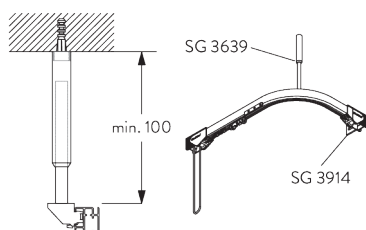

(kg max.)

B. PROFILO

Profilo e informazioni di curvatura

SG 3982

Profilo

✓ Raggio:
15 cm, 20 cm, >30 cm

C. MISURE

A: Larghezza del sistema

B: Altezza del sistema

C: Distanza del tessuto dal pavimento

D: Altezza corda

E: Dispositivo di sicurezza SG 10731 min. 150 cm da terra

INSTALLAZIONE

A. INFORMAZIONI DI FISSAGGIO

Per maggiori dettagli sul fissaggio, visita il sito web
Silent Gliss.

Punti di fissaggio

B. FISSAGGIO A SOFFITTO

Supporto SG 3603

SG 3603

Supporto a soffitto

C. SUPPORTO SOSPESO

Tirante SG 3639

SG 3639
Tirante

SG 3914
Staffa angolare guida

D. FISSAGGIO A PARETE

Smart Fix

Smart Fix SG 11200 - SG 11205 e supporto SG 3603:
Necessaria vite SG 10492 (M4x8).

Smart Fix squadrato SG 11210 - SG 11215 e supporto SG 3603:
Necessaria vite SG 10492 (M4x8).