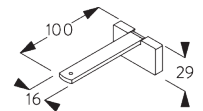

SG 3603
Supporto a soffitto

SG 10277
Vite a testa cilindrica M4x12

SG 10492
Vite a testa cilindrica M4x8

SG 11200
Smart Fix 60 mm

SG 11201
Smart Fix 80 mm

SG 11202
Smart Fix 100 mm

SG 11203
Smart Fix 120 mm

SG 11204
Smart Fix 150 mm

SG 11205
Smart Fix 200 mm

SG 11210
Smart Fix squadrato 60 mm

SG 11211
Smart Fix squadrato 80 mm

SG 11212
Smart Fix squadrato 100 mm

SG 11213
Smart Fix squadrato 120 mm

SG 11214
Smart Fix squadrato 150 mm

SG 11215
Smart Fix squadrato 200 mm

SG 11154
Smart fix universale 120 mm

SG 11155
Smart fix universale 150 mm

SG 11156
Smart fix universale 200 mm

**Supporti universali
SG 3630, SG 3655,
SG 3660**

Supporto	X mm
SG 3630	49
SG 3655	59
SG 3660	79