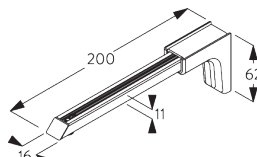

SG 11156
Smart fix universale 200 mm