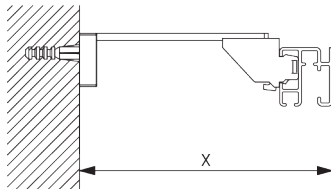

B: Altezza del sistema

C: Distanza del tessuto dal pavimento

D: Altezza corda

E: Dispositivo di sicurezza SG 10731 min. 150 cm da terra

INSTALLAZIONE

A. INFORMAZIONI DI FISSAGGIO

Per maggiori dettagli sul fissaggio, visita il sito web
Silent Gliss.

Punti di fissaggio

B. FISSAGGIO A SOFFITTO

Supporto SG 3603

SG 3603

Supporto a soffitto

C. SUPPORTO SOSPESO

Tirante SG 3639

SG 3639
Tirante

SG 3914
Staffa angolare guida

D. FISSAGGIO A PARETE

Smart Fix

Smart Fix SG 11200 - SG 11205 e supporto SG 3603:
Necessaria vite SG 10492 (M4x8).

Smart Fix squadrato SG 11210 - SG 11215 e supporto SG 3603:
Necessaria vite SG 10492 (M4x8).