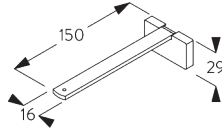

SG 3603
Supporto a soffitto

SG 10277
Vite a testa cilindrica M4x12

SG 10492
Vite a testa cilindrica M4x8

SG 11200
Smart Fix 60 mm

SG 11201
Smart Fix 80 mm

SG 11202
Smart Fix 100 mm

SG 11203
Smart Fix 120 mm

SG 11204
Smart Fix 150 mm

SG 11205
Smart Fix 200 mm

SG 11210
Smart Fix squadrato 60 mm

SG 11211
Smart Fix squadrato 80 mm

SG 11212
Smart Fix squadrato 100 mm

SG 11213
Smart Fix squadrato 120 mm

SG 11214
Smart Fix squadrato 150 mm

SG 11215
Smart Fix squadrato 200 mm

SG 11154
Smart fix universale 120 mm

SG 11155
Smart fix universale 150 mm

SG 11156
Smart fix universale 200 mm

**Supporti universali
SG 3630, SG 3655,
SG 3660**

Supporto	X mm
SG 3630	49
SG 3655	59
SG 3660	79