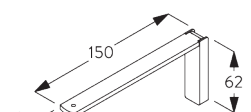

SG 3603
Supporto a soffitto

SG 10277
Vite a testa cilindrica M4x12

SG 10492
Vite a testa cilindrica M4x8

SG 11200
Smart Fix 60 mm

SG 11201
Smart Fix 80 mm

SG 11202
Smart Fix 100 mm

SG 11203
Smart Fix 120 mm

SG 11204
Smart Fix 150 mm

SG 11205
Smart Fix 200 mm

SG 11210
Smart Fix squadrato 60 mm

SG 11211
Smart Fix squadrato 80 mm

SG 11212
Smart Fix squadrato 100 mm

SG 11213
Smart Fix squadrato 120 mm

SG 11214
Smart Fix squadrato 150 mm