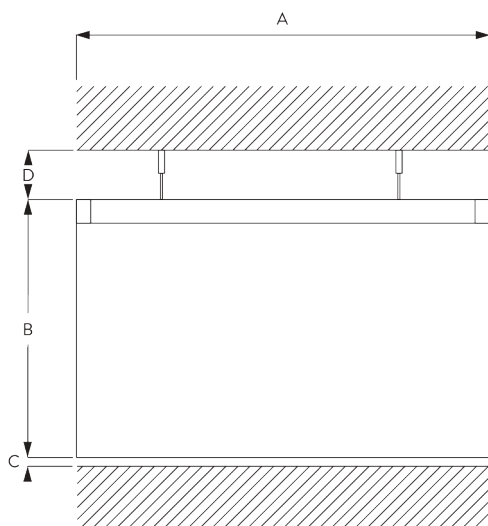

SG 1085

INFORMAZIONI SUL PRODOTTO

- **Movimentazione:** strappo
- **Range:** S - M
- **Fissaggio:** sospeso, parete
- **Finiture:** verniciato bianco RAL 9016 e anodizzato argento, altri RAL su richiesta
- **Tessuti:** Silent Gliss Collection

Caratteristiche:

- Curvabile in piano
- Sospeso

SPECIFICHE DEL SISTEMA

A. PROFILO

Profilo e informazioni di curvatura

SG 1085p

Profilo

Raggio:
✓ 20 cm, >28 cm

B. MISURE

A: Larghezza del sistema

B: Altezza del sistema

C: Distanza del tessuto dal pavimento

D: Distanza del sistema dal soffitto

INSTALLAZIONE

A. INFORMAZIONI DI FISSAGGIO

Per informazioni dettagliate a proposito dell'installazione, visita il sito [Silent Gliss](https://www.silentgliss.com).