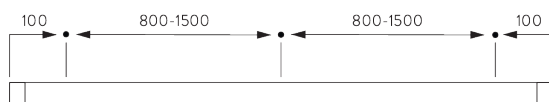

Caratteristiche:

- Curvabile in piano
- Sospeso

SPECIFICHE DEL SISTEMA

A. PROFILO

Profilo e informazioni di curvatura

SG 1085p

Profilo

Raggio:
✓ 20 cm, >28 cm

B. MISURE

A: Larghezza del sistema

B: Altezza del sistema

C: Distanza del tessuto dal pavimento

D: Distanza del sistema dal soffitto

INSTALLAZIONE

A. INFORMAZIONI DI FISSAGGIO

Per informazioni dettagliate a proposito dell'installazione, visita il sito [Silent Gliss](https://www.silentgliss.com).

Punti di fissaggio

B. INSTALLAZIONE A SOFFITTO

Tirante SG 3625

SG 3625
Tirante

SG 3652
Supporto laterale

C. INSTALLAZIONE A PARETE

Supporto a parete SG 3652

SG 3652
Supporto laterale