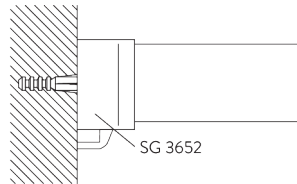

Caratteristiche:

- Curvabile in piano
- Sospeso

SPECIFICHE DEL SISTEMA

A. PROFILO

Profilo e informazioni di curvatura

SG 1085p

Profilo

Raggio:
✓ 20 cm, >28 cm

Punti di fissaggio

B. INSTALLAZIONE A SOFFITTO

Tirante SG 3625

SG 3625
Tirante

SG 3652
Supporto laterale

C. INSTALLAZIONE A PARETE

Supporto a parete SG 3652

SG 3652
Supporto laterale