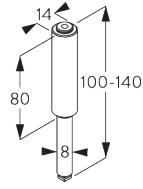

B. INSTALLAZIONE A SOFFITTO

Tirante SG 3625

SG 3625
Tirante