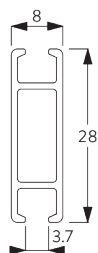

SG 1085

INFORMAZIONI SUL PRODOTTO

- **Movimentazione:** strappo
- **Range:** S - M
- **Fissaggio:** sospeso, parete
- **Finiture:** verniciato bianco RAL 9016 e anodizzato argento, altri RAL su richiesta
- **Tessuti:** Silent Gliss Collection

Caratteristiche:

- Curvabile in piano
- Sospeso

SPECIFICHE DEL SISTEMA

A. PROFILO

Profilo e informazioni di curvatura

SG 1085p

Profilo

Raggio:
✓ 20 cm, >28 cm

B. MISURE

A: Larghezza del sistema

B: Altezza del sistema

C: Distanza del tessuto dal pavimento

D: Distanza del sistema dal soffitto

INSTALLAZIONE

A. INFORMAZIONI DI FISSAGGIO

Per informazioni dettagliate a proposito dell'installazione, visita il sito [Silent Gliss](https://www.silentgliss.com).