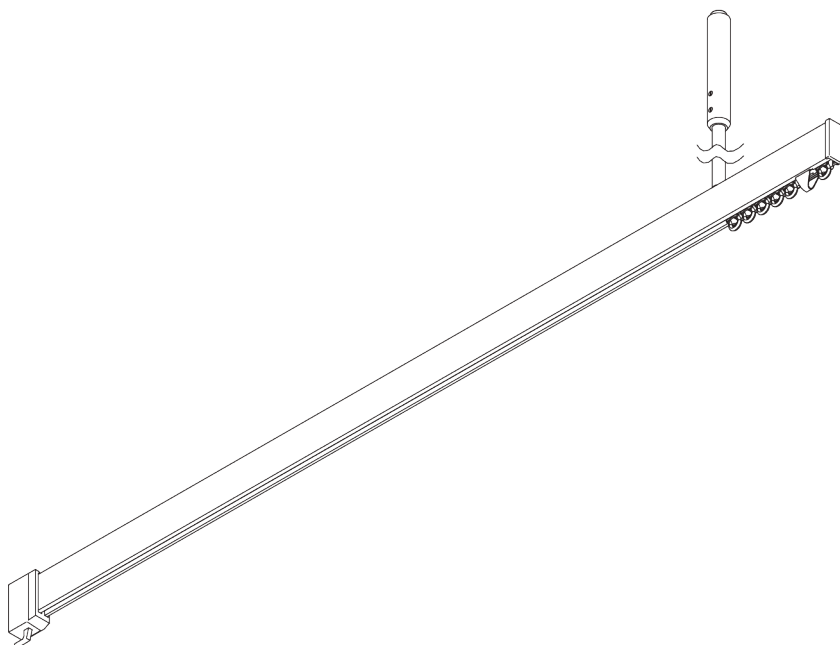

SG 1085

INFORMAZIONI SUL PRODOTTO

- **Movimentazione:** strappo
- **Range:** S - M
- **Fissaggio:** sospeso, parete
- **Finiture:** verniciato bianco RAL 9016 e anodizzato argento, altri RAL su richiesta
- **Tessuti:** Silent Gliss Collection

Caratteristiche:

- Curvabile in piano
- Sospeso

SPECIFICHE DEL SISTEMA

A. PROFILO

Profilo e informazioni di curvatura

SG 1085p

Profilo

Raggio:
✓ 20 cm, >28 cm