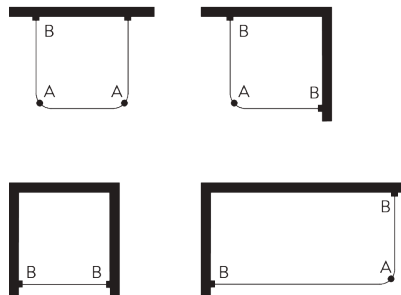

Caratteristiche:

- Curvabile in piano
- Sospeso

SPECIFICHE DEL SISTEMA

A. PROFILO

Profilo e informazioni di curvatura

SG 1085p

Profilo

Raggio:
✓ 20 cm, >28 cm

Punti di fissaggio

B. INSTALLAZIONE A SOFFITTO

Tirante SG 3625

SG 3625
Tirante

SG 3652
Supporto laterale

C. INSTALLAZIONE A PARETE

Supporto a parete SG 3652

SG 3652
Supporto laterale

OPZIONI DEL SISTEMA

A. POSSIBILI LAYOUT

A: Tirante
B: Supporto a parete

COMPONENTI

A. COMPONENTI STANDARD

SG 1085p

Profilo

SG 3070