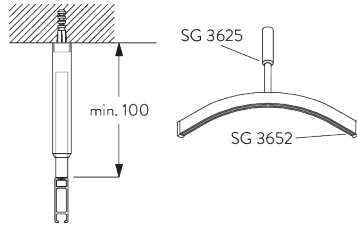

SG 1085

INFORMAZIONI SUL PRODOTTO

- **Movimentazione:** strappo
- **Range:** S - M
- **Fissaggio:** sospeso, parete
- **Finiture:** verniciato bianco RAL 9016 e anodizzato argento, altri RAL su richiesta
- **Tessuti:** Silent Gliss Collection

Caratteristiche:

- Curvabile in piano
- Sospeso

SPECIFICHE DEL SISTEMA

A. PROFILO

Profilo e informazioni di curvatura

SG 1085p

Profilo

Raggio:
✓ 20 cm, >28 cm

B. MISURE

A: Larghezza del sistema

B: Altezza del sistema

C: Distanza del tessuto dal pavimento

D: Distanza del sistema dal soffitto

INSTALLAZIONE

A. INFORMAZIONI DI FISSAGGIO

Per informazioni dettagliate a proposito dell'installazione, visita il sito [Silent Gliss](https://www.silentgliss.com).

Punti di fissaggio

B. INSTALLAZIONE A SOFFITTO

Tirante SG 3625

SG 3625
Tirante

SG 3652
Supporto laterale

C. INSTALLAZIONE A PARETE

Supporto a parete SG 3652

SG 3652
Supporto laterale