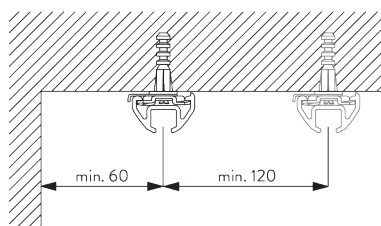

B. FISSAGGIO A SOFFITTO

Supporto girevole SG 3060