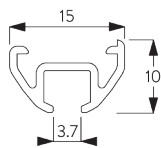

Caratteristiche:

- Curvabile in piano

SPECIFICHE DEL SISTEMA

A. PROFILO

Profilo e informazioni di curvatura

SG 1060p

Profilo

Raggio:
✓ 6 cm, 10 cm, 12 cm,
20 cm, >30 cm

B. MISURE

A: Larghezza sistema

B: Altezza sistema

C: Distanza del tessuto dal pavimento

INSTALLAZIONE

A. INFORMAZIONI DI FISSAGGIO

Per maggiori dettagli sul fissaggio, visita il sito web [Silent Gliss](#).

Punti di fissaggio