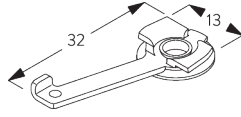

SG 3060

Supporto girevole