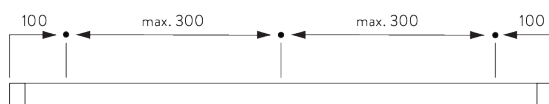

Caratteristiche:

- Curvabile in piano

SPECIFICHE DEL SISTEMA

A. PROFILO

Profilo e informazioni di curvatura

SG 1060p

Profilo

Raggio:
✓ 6 cm, 10 cm, 12 cm,
20 cm, >30 cm

B. MISURE

A: Larghezza sistema

B: Altezza sistema

C: Distanza del tessuto dal pavimento

INSTALLAZIONE

A. INFORMAZIONI DI FISSAGGIO

Per maggiori dettagli sul fissaggio, visita il sito web [Silent Gliss](#).

Punti di fissaggio