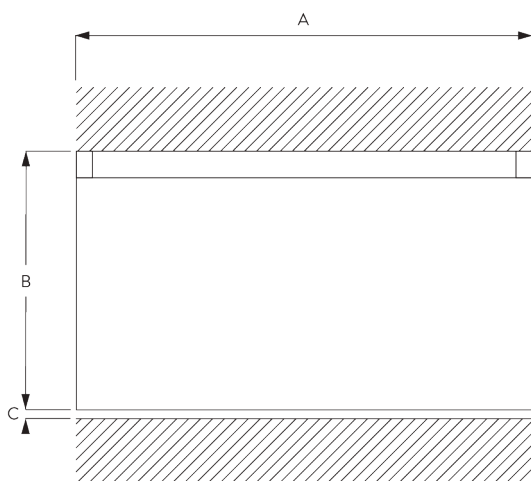

Caratteristiche:

- Curvabile in piano

SPECIFICHE DEL SISTEMA

A. PROFILO

Profilo e informazioni di curvatura

SG 1060p

Profilo

Raggio:
✓ 6 cm, 10 cm, 12 cm,
20 cm, >30 cm

B. MISURE

A: Larghezza sistema

B: Altezza sistema

C: Distanza del tessuto dal pavimento

INSTALLAZIONE

A. INFORMAZIONI DI FISSAGGIO

Per maggiori dettagli sul fissaggio, visita il sito web [Silent Gliss](#).

Punti di fissaggio