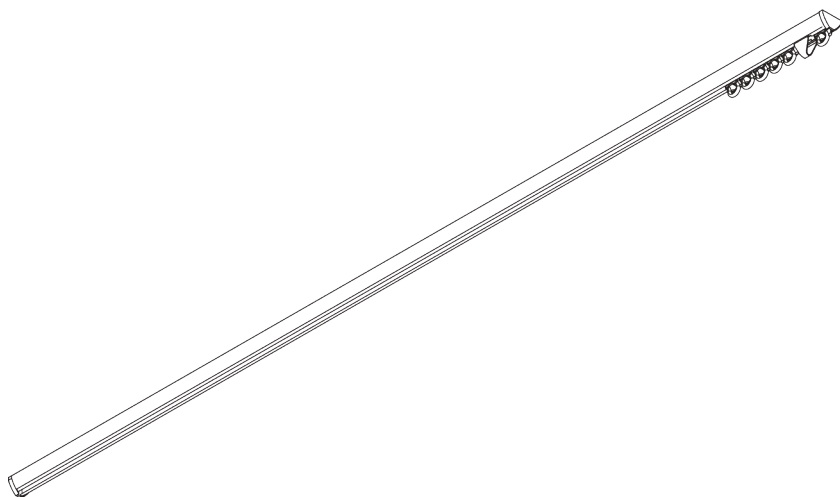

SG 1060

INFORMAZIONI SUL PRODOTTO

- **Movimentazione:** strappo
- **Range:** S
- **Fissaggio:** soffitto
- **Finiture:** verniciato bianco RAL 9016 e anodizzato argento, altri RAL su richiesta
- **Tessuti:** Silent Gliss Collection

Caratteristiche:

- Curvabile in piano

SPECIFICHE DEL SISTEMA

A. PROFILO

Profilo e informazioni di curvatura

SG 1060p

Profilo

Raggio:
✓ 6 cm, 10 cm, 12 cm,
20 cm, >30 cm