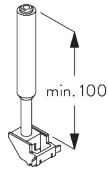

SG 3639
Tirante