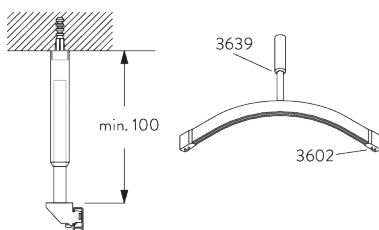

**SG 11215**  
Smart Fix squadrato 200 mm

**SG 11154**  
Smart fix universale 120 mm

**SG 11155**  
Smart fix universale 150 mm

**SG 11156**  
Smart fix universale 200 mm

**Supporti universali  
SG 3630, SG 3655,  
SG 3660**

Supporto	X mm
SG 3630	33
SG 3655	48
SG 3660	63

**SG 3630**  
Supporto universale 35 mm

**SG 3655**  
Supporto universale 50 mm

**SG 3660**  
Supporto universale 65 mm

**D. FISSAGGIO  
SOSPESO**

**Tirante SG 3639 /  
SG 3610 supporto a  
parete SG 3602**