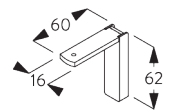

**SG 3603**

Supporto a soffitto

**SG 10492**

Vite a testa cilindrica M4x8

**SG 10277**

Vite a testa cilindrica M4x12

**SG 11200**

Smart Fix 60 mm