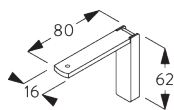

**SG 3603**

Supporto a soffitto

**SG 10492**

Vite a testa cilindrica M4x8

**SG 10277**

Vite a testa cilindrica M4x12

**SG 11200**

Smart Fix 60 mm