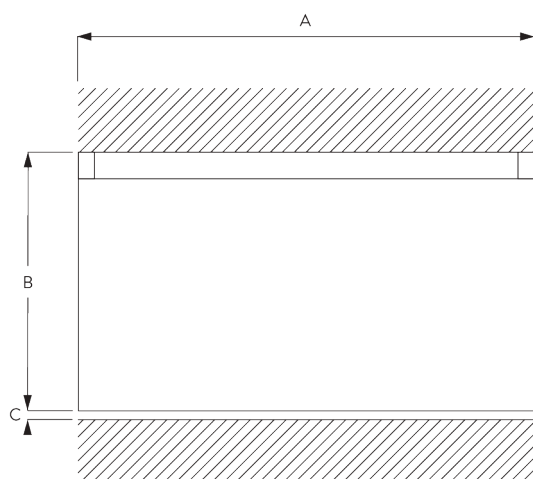

## A. PROFILO

Profilo e informazioni di curvatura

**SG 1080p**

Profilo

Raggio:  
✓ 6 cm, 10 cm, >30 cm

## B. MISURE

A: Larghezza sistema

B: Altezza sistema

C: Distanza del tessuto dal pavimento