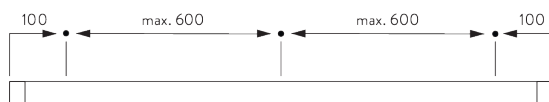

INSTALLAZIONE

A. INFORMAZIONI DI FISSAGGIO

Per maggiori dettagli sul fissaggio, visita il sito web [Silent Gliss](#).

Punti di fissaggio