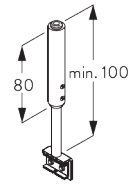

SG 3610
Tirante