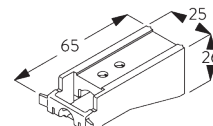

SG 3660

Supporto universale 65 mm