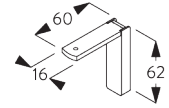

SG 11200

Smart Fix 60 mm