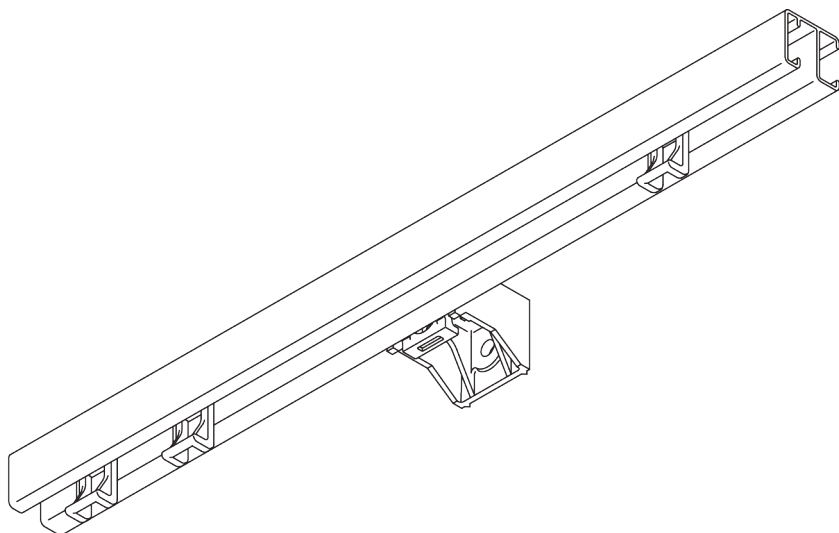

SG 1280

INFORMAZIONI SUL PRODOTTO

- **Movimentazione:** strappo
- **Range:** M - L
- **Fissaggio:** soffitto, parete
- **Finiture:** verniciato bianco RAL 9016 e anodizzato argento, altri RAL su richiesta
- **Tessuti:** Silent Gliss Collection

Caratteristiche:

- Curvabile in piano

SPECIFICHE DEL SISTEMA

A. PROFILO

Profilo e informazioni di curvatura

SG 1280p

Profilo

Raggio:
✓ 15 cm, 20 cm