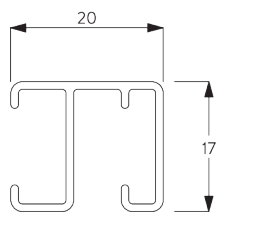

Caratteristiche:

- Curvabile in piano

SPECIFICHE DEL SISTEMA

A. PROFILO

Profilo e informazioni di curvatura

SG 1280p

Profilo

Raggio:
✓ 15 cm, 20 cm