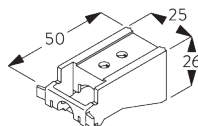

SG 3655

Supporto universale 50 mm