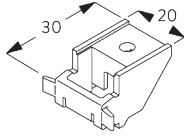

SG 3603

Supporto a soffitto

SG 10277

Vite a testa cilindrica M4x12

SG 10492

Vite a testa cilindrica M4x8