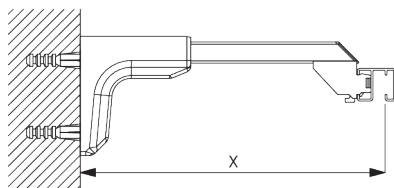

Smart Fix universale SG 11154 - SG 11156 e supporto SG 3603:
Necessaria vite SG 10277 (M4x12).