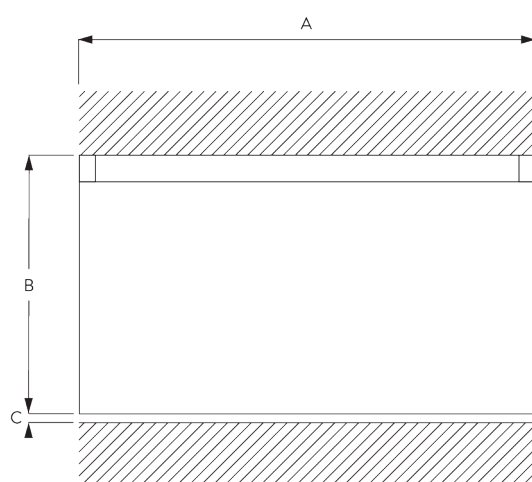

Caratteristiche:

- Curvabile in piano

SPECIFICHE DEL SISTEMA

A. PROFILO

Profilo e informazioni di curvatura

SG 1280p

Profilo

Raggio:
✓ 15 cm, 20 cm

B. MISURE

A: Larghezza sistema

B: Altezza sistema

C: Distanza del tessuto dal pavimento

INSTALLAZIONE

A. INFORMAZIONI DI FISSAGGIO

Per maggiori dettagli sul fissaggio, visita il sito web [Silent Gliss](#).

Punti di fissaggio