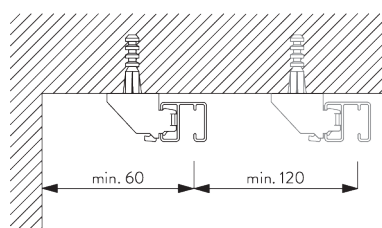

B. FISSAGGIO A SOFFITTO

Supporto SG 3603