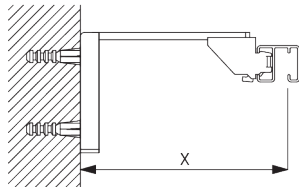

Supporto universale 35 mm

SG 3655

Supporto universale 50 mm

SG 3660

Supporto universale 65 mm

Smart Fix

Smart Fix SG 11200 - SG 11204 e supporto SG 3603:
Necessaria vite SG 10492 (M4x8).

Smart Fix	X mm
SG 11200 / SG 11210	80
SG 11201 / SG 11211	100
SG 11202 / SG 11212	120
SG 11203 / SG 11213	140
SG 11204 / SG 11214	170
SG 11154	130-158
SG 11155	160-188
SG 11156	210-238