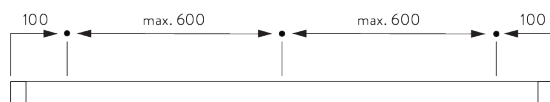

Caratteristiche:

- Curvabile in piano

SPECIFICHE DEL SISTEMA

A. PROFILO

Profilo e informazioni di curvatura

SG 1280p

Profilo

Raggio:
✓ 15 cm, 20 cm

B. MISURE

A: Larghezza sistema

B: Altezza sistema

C: Distanza del tessuto dal pavimento

INSTALLAZIONE

A. INFORMAZIONI DI FISSAGGIO

Per maggiori dettagli sul fissaggio, visita il sito web [Silent Gliss](#).

Punti di fissaggio