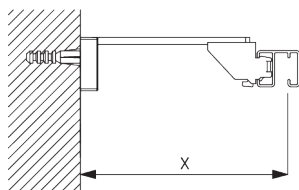

Supporto universale 35 mm

SG 3655

Supporto universale 50 mm

SG 3660

Supporto universale 65 mm

Smart Fix

Smart Fix SG 11200 - SG 11204 e supporto SG 3603:
Necessaria vite SG 10492 (M4x8).

Smart Fix	X mm
SG 11200 / SG 11210	80
SG 11201 / SG 11211	100
SG 11202 / SG 11212	120
SG 11203 / SG 11213	140
SG 11204 / SG 11214	170
SG 11154	130-158
SG 11155	160-188
SG 11156	210-238