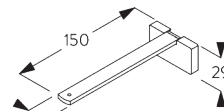

Smart Fix squadrato 60 mm

SG 11211
Smart Fix squadrato 80 mm

SG 11212
Smart Fix squadrato 100 mm

SG 11213
Smart Fix squadrato 120 mm

SG 11214
Smart Fix squadrato 150 mm

SG 11215
Smart Fix squadrato 200 mm

SG 11154
Smart fix univernale 120 mm

SG 11155
Smart fix univernale 150 mm

SG 11156
Smart fix univernale 200 mm

OPZIONI DEL SISTEMA

A. WAVE

SG 11295

SG 11302

Componenti standard:

- SG 11295 Vite di arresto
- SG 11302 Scivolo a pattino Wave 2C 80 mm