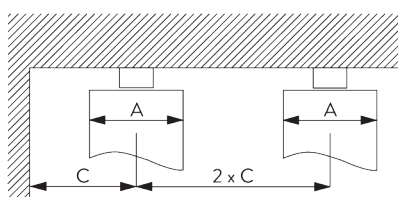

A = Ingombro in profondità
 B = Ingombro in larghezza
 C = Min. distanza

Scivoli rullo/pattino SG 11302	Tasche tra i ganci	Ricchezza tenda approx.	Ingombro in profondità A	Ingombro in larghezza B*	Min. distanza C
80	6	~2.1	140	180 per metro di sistema	90
80	7	~2.3	160	180 per metro di sistema	100