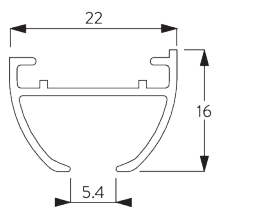

Caratteristiche:

- Tecnologia a 2 componenti (2C)
- Wave (2C)
- Curvabile in piano

SPECIFICHE DEL SISTEMA

A. PROFILO

Profilo e informazioni di curvatura

SG 6010p

Profilo

Raggio:
✓ 15 cm, >25 cm

B. MISURE

A: Larghezza sistema

B: Altezza sistema

C: Distanza del tessuto dal pavimento

INSTALLAZIONE

A. INFORMAZIONI DI FISSAGGIO

Per maggiori dettagli sul fissaggio, visita il sito web [Silent Gliss](#).

Punti di fissaggio