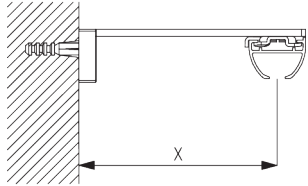

Smart Fix squadrato SG 11210 - SG 11215 e supporto girevole SG 3825:

Necessaria vite SG 10074 (M4x8).