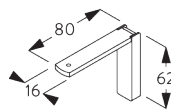

Vite a testa cilindrica M4x8

SG 11158

Vite a testa svasata M4x12

SG 11200

Smart Fix 60 mm

SG 11201

Smart Fix 80 mm

SG 11202