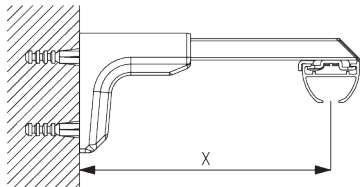

Smart Fix universale SG 11154 - SG 11156 e supporto girevole SG 3825:

Necessaria vite SG 11158 (M4x12).

SG 3825

Supporto girevole

SG 3832

Supporto per mensole

SG 10407

Vite a testa cilindrica M4x10

SG 10492

Vite a testa cilindrica M4x8

SG 11158

Vite a testa svasata M4x12

SG 11200

Smart Fix 60 mm

SG 11201

Smart Fix 80 mm

SG 11202

Smart Fix 100 mm

SG 11203

Smart Fix 120 mm