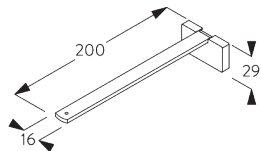

Smart Fix squadrato 60 mm

SG 11211
Smart Fix squadrato 80 mm

SG 11212
Smart Fix squadrato 100 mm

SG 11213
Smart Fix squadrato 120 mm

SG 11214
Smart Fix squadrato 150 mm

SG 11215
Smart Fix squadrato 200 mm

SG 11154
Smart fix univernale 120 mm

SG 11155
Smart fix univernale 150 mm

SG 11156
Smart fix univernale 200 mm

OPZIONI DEL SISTEMA

A. WAVE

SG 11295

SG 11302

Componenti standard:

- SG 11295 Vite di arresto
- SG 11302 Scivolo a pattino Wave 2C 80 mm