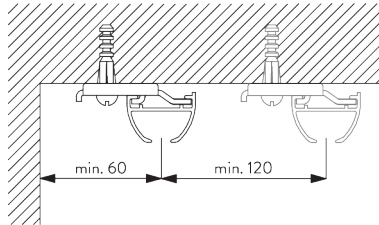

Caratteristiche:

- Tecnologia a 2 componenti (2C)
- Wave (2C)
- Curvabile in piano

SPECIFICHE DEL SISTEMA

A. PROFILO

Profilo e informazioni di curvatura

SG 6010p

Profilo

Raggio:
✓ 15 cm, >25 cm

B. MISURE

A: Larghezza sistema

B: Altezza sistema

C: Distanza del tessuto dal pavimento

INSTALLAZIONE

A. INFORMAZIONI DI FISSAGGIO

Per maggiori dettagli sul fissaggio, visita il sito web [Silent Gliss](#).

Punti di fissaggio

B. FISSAGGIO A SOFFITTO

Supporto girevole
SG 3825

SG 3825

Supporto girevole

Supporto SG 3832

SG 3832

Supporto per mensola

C. FISSAGGIO A PARETE