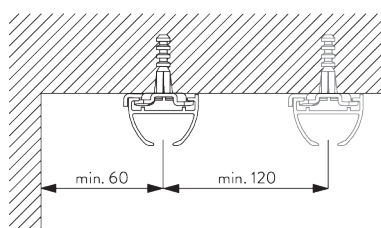

B. FISSAGGIO A SOFFITTO

Supporto girevole
SG 3825