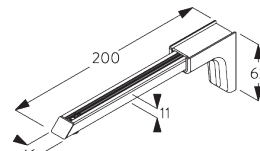

Smart Fix squadrato 60 mm

SG 11211
Smart Fix squadrato 80 mm

SG 11212
Smart Fix squadrato 100 mm

SG 11213
Smart Fix squadrato 120 mm

SG 11214
Smart Fix squadrato 150 mm

SG 11215
Smart Fix squadrato 200 mm

SG 11154
Smart fix univernale 120 mm

SG 11155
Smart fix univernale 150 mm

SG 11156
Smart fix univernale 200 mm

OPZIONI DEL SISTEMA

A. WAVE

SG 11295

SG 11302

Componenti standard:

- SG 11295 Vite di arresto
- SG 11302 Scivolo a pattino Wave 2C 80 mm