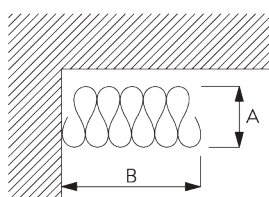

SG 6366

SG 10430-34

SG 11303

Componenti per tende:

- SG 3582 Gancio
- SG 6349 Fettuccia tenda Wave
- SG 6363 Fettuccia metallo Wave
- SG 10075 Peso in piombo 50 gr/m
- SG 10076 Peso in tessuto

Wave: ingombro tenda impacchettata (componenti standard)

A = Ingombro in profondità
 B = Ingombro in larghezza
 C = Min. distanza

Scivoli rullo/pattino SG 11302	Tasche tra i ganci	Ricchezza tenda approx.	Ingombro in profondità A	Ingombro in larghezza B*	Min. distanza C
80	6	~2.1	140	180 per metro di sistema	90
80	7	~2.3	160	180 per metro di sistema	100