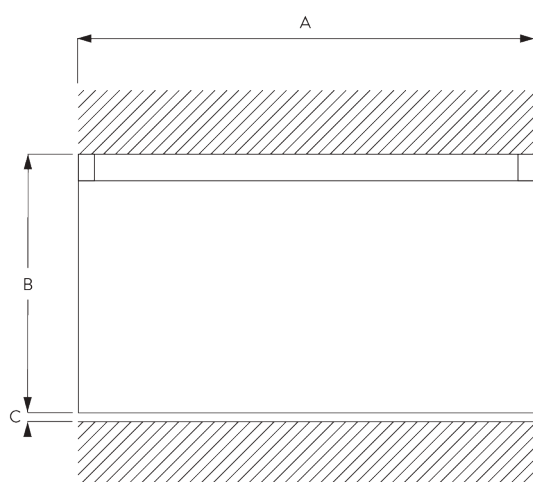

Caratteristiche:

- Tecnologia a 2 componenti (2C)
- Wave (2C)
- Curvabile in piano

SPECIFICHE DEL SISTEMA

A. PROFILO

Profilo e informazioni di curvatura

SG 6010p

Profilo

Raggio:
✓ 15 cm, >25 cm

B. MISURE

A: Larghezza sistema

B: Altezza sistema

C: Distanza del tessuto dal pavimento

INSTALLAZIONE

A. INFORMAZIONI DI FISSAGGIO

Per maggiori dettagli sul fissaggio, visita il sito web [Silent Gliss](#).

Punti di fissaggio