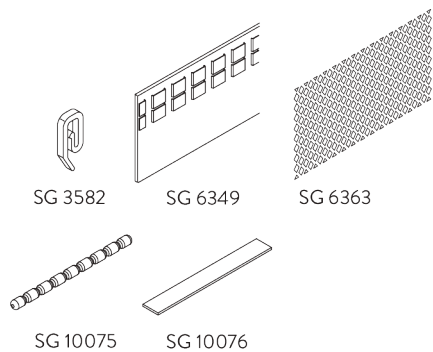

SG 11155
Smart fix univernale 150 mm

SG 11156
Smart fix univernale 200 mm

OPZIONI DEL SISTEMA

A. WAVE

SG 11295

SG 11302

Componenti standard:

- SG 11295 Vite di arresto
- SG 11302 Scivolo a pattino Wave 2C 80 mm

SG 2255

SG 2256

SG 6364

SG 6365

Componenti opzionali (raggio min: >25 cm):

- SG 2255 Freno
- SG 2256 Freno
- SG 6364 Estensione Wave
- SG 6365 Gancio Wave
- SG 6366 Scivolo Wave per asta
- SG 10430-34 Asta
- SG 11303 Scivolo a pattino Wave 2C 60 mm

SG 6366

SG 10430-34

SG 11303

Componenti per tende:

- SG 3582 Gancio
- SG 6349 Fettuccia tenda Wave
- SG 6363 Fettuccia metallo Wave
- SG 10075 Peso in piombo 50 gr/m
- SG 10076 Peso in tessuto

Wave: ingombro tenda impacchettata (componenti standard)

A = Ingombro in profondità
 B = Ingombro in larghezza
 C = Min. distanza

Scivoli rullo/pattino SG 11302	Tasche tra i ganci	Ricchezza tenda approx.	Ingombro in profondità A	Ingombro in larghezza B*	Min. distanza C
80	6	~2.1	140	180 per metro di sistema	90
80	7	~2.3	160	180 per metro di sistema	100