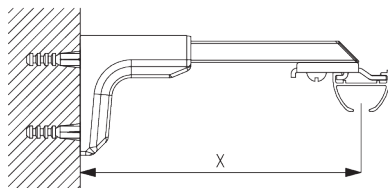

B. FISSAGGIO A SOFFITTO

Supporto girevole
SG 3825

SG 3825

Supporto girevole

Supporto SG 3832

SG 3832

Supporto per mensola

C. FISSAGGIO A PARETE

Smart Fix

Smart Fix SG 11200 - SG 11205 e supporto SG 3832:

Necessaria vite SG 10492 (M4x8).

Smart Fix squadrato SG 11210 - SG 11215 e supporto SG 3832:

Necessaria vite SG 10492 (M4x8).

Smart Fix universale SG 11154 - SG 11156 e supporto SG 3832:

Necessaria vite SG 10407 (M4x10).

Smart Fix	X mm (SG 3832)	X mm (SG 3825)
SG 11200 / SG 11210	70	52
SG 11201 / SG 11211	90	72
SG 11202 / SG 11212	110	92
SG 11203 / SG 11213	130	112
SG 11204 / SG 11214	160	142
SG 11205 / SG 11215	210	192
SG 11154	120-148	102-130
SG 11155	150-178	132-160
SG 11156	200-228	182-210