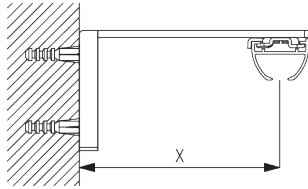

Smart Fix SG 11200 - SG 11205 e supporto girevole SG 3825:

Necessaria vite SG 10074 (M4x8).