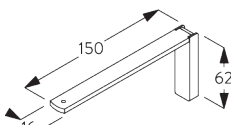

SG 11204

Smart Fix 150 mm