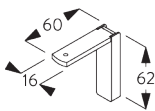

SG 11200

Smart Fix 60 mm