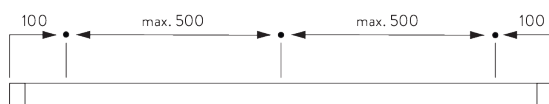

Caratteristiche:

- Tecnologia a 2 componenti (2C)
- Wave (2C)
- Curvabile in piano

SPECIFICHE DEL SISTEMA

A. PROFILO

Profilo e informazioni di curvatura

SG 6010p

Profilo

Raggio:
✓ 15 cm, >25 cm

B. MISURE

A: Larghezza sistema

B: Altezza sistema

C: Distanza del tessuto dal pavimento

INSTALLAZIONE

A. INFORMAZIONI DI FISSAGGIO

Per maggiori dettagli sul fissaggio, visita il sito web [Silent Gliss](#).

Punti di fissaggio

B. FISSAGGIO A SOFFITTO

Supporto girevole
SG 3825

SG 3825

Supporto girevole

Supporto SG 3832

SG 3832

Supporto per mensola

C. FISSAGGIO A PARETE