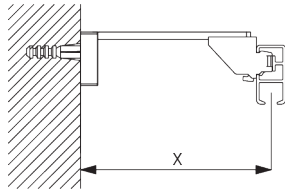

B. MISURE

A: Larghezza sistema

B: Altezza sistema

C: Distanza del tessuto dal pavimento

INSTALLAZIONE

A. FITTING INFORMATION

Per maggiori dettagli sul fissaggio, visita il sito web Silent Gliss.

Punti di fissaggio

B. FISSAGGIO A SOFFITTO

Supporto SG 3603

SG 3603

Supporto a soffitto

**C. FISSAGGIO A
PARETE**

Smart Fix

Smart Fix SG 11200 - SG 11205 e supporto SG 3603:
Necessaria vite SG 10492 (M4x8).

**Smart Fix squadrato SG 11210 - SG 11215 e
supporto SG 3603:**
Necessaria vite SG 10492 (M4x8).