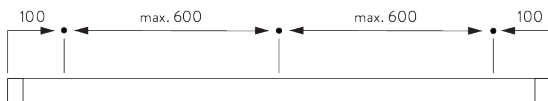

Caratteristiche

- Scivolo con tecnologia a 2 componenti (2C)
- Wave (2C)
- Curvabile in piano

SPECIFICHE DEL SISTEMA

A. PROFILO

Profilo e informazioni di curvatura

SG 6380p

Profilo

Raggio:
✓ 10 cm, >25 cm

B. MISURE

A: Larghezza sistema

B: Altezza sistema

C: Distanza del tessuto dal pavimento

INSTALLAZIONE

A. FITTING INFORMATION

Per maggiori dettagli sul fissaggio, visita il sito web Silent Gliss.

Punti di fissaggio