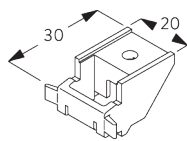

SG 3603

Supporto a soffitto

SG 10277

Vite a testa cilindrica M4x12

SG 10492

Vite a testa cilindrica M4x8