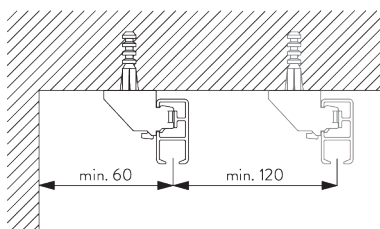

Caratteristiche

- Scivolo con tecnologia a 2 componenti (2C)
- Wave (2C)
- Curvabile in piano

SPECIFICHE DEL SISTEMA

A. PROFILO

Profilo e informazioni di curvatura

SG 6380p

Profilo

Raggio:
✓ 10 cm, >25 cm

B. MISURE

A: Larghezza sistema

B: Altezza sistema

C: Distanza del tessuto dal pavimento

INSTALLAZIONE

A. FITTING INFORMATION

Per maggiori dettagli sul fissaggio, visita il sito web Silent Gliss.

Punti di fissaggio

B. FISSAGGIO A SOFFITTO

Supporto SG 3603

SG 3603

Supporto a soffitto

**C. FISSAGGIO A
PARETE**

Smart Fix

Smart Fix SG 11200 - SG 11205 e supporto SG 3603:
Necessaria vite SG 10492 (M4x8).

**Smart Fix squadrato SG 11210 - SG 11215 e
supporto SG 3603:**
Necessaria vite SG 10492 (M4x8).