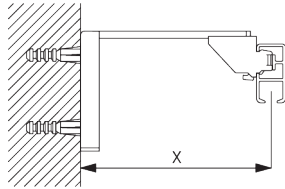

B. FISSAGGIO A SOFFITTO

Supporto SG 3603

SG 3603

Supporto a soffitto

**C. FISSAGGIO A
PARETE**

Smart Fix

Smart Fix SG 11200 - SG 11205 e supporto SG 3603:
Necessaria vite SG 10492 (M4x8).

**Smart Fix squadrato SG 11210 - SG 11215 e
supporto SG 3603:**
Necessaria vite SG 10492 (M4x8).