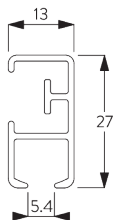

Caratteristiche

- Scivolo con tecnologia a 2 componenti (2C)
- Wave (2C)
- Curvabile in piano

SPECIFICHE DEL SISTEMA

A. PROFILO

Profilo e informazioni di curvatura

SG 6380p

Profilo

Raggio:
✓ 10 cm, >25 cm