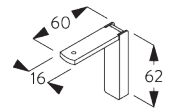

SG 3603

Supporto a soffitto

SG 10277

Vite a testa cilindrica M4x12

SG 10492

Vite a testa cilindrica M4x8

SG 11200

Smart Fix 60 mm