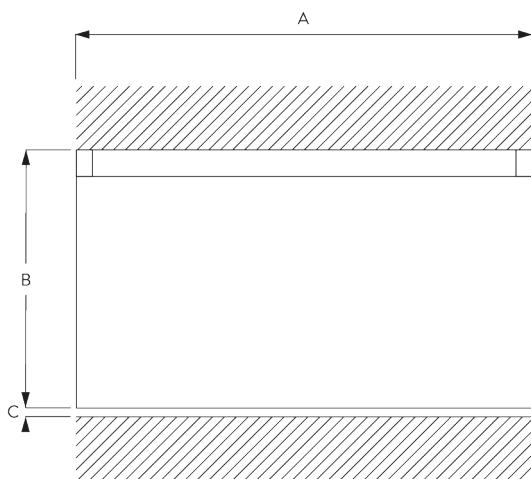

SPECIFICHE DEL SISTEMA

A. PROFILO

Profilo e informazioni di curvatura

SG 6380p

Profilo

Raggio:
✓ 10 cm, >25 cm

B. MISURE