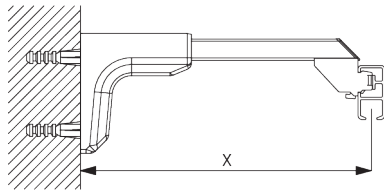

B. MISURE

A: Larghezza sistema

B: Altezza sistema

C: Distanza del tessuto dal pavimento

INSTALLAZIONE

A. FITTING INFORMATION

Per maggiori dettagli sul fissaggio, visita il sito web Silent Gliss.

Punti di fissaggio

B. FISSAGGIO A SOFFITTO

Supporto SG 3603

SG 3603

Supporto a soffitto

**C. FISSAGGIO A
PARETE**

Smart Fix

Smart Fix SG 11200 - SG 11205 e supporto SG 3603:
Necessaria vite SG 10492 (M4x8).

**Smart Fix squadrato SG 11210 - SG 11215 e
supporto SG 3603:**
Necessaria vite SG 10492 (M4x8).