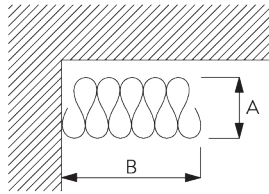

A = Ingombro in profondità
B = Ingombro in larghezza
C = Min. distanza

Scivoli rullo/pattino SG 11302	Tasche tra i ganci	Ricchezza tenda approx.	Ingombro in profondità A	Ingombro in larghezza B*	Min. distanza C
80	6	~2.1	140	180 per metro di sistema	90
80	7	~2.3	160	180 per metro di sistema	100