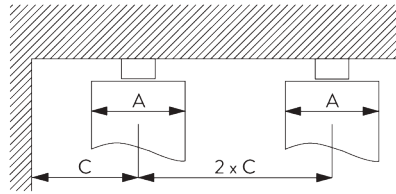

A = Ingombro in profondità
B = Ingombro in larghezza
C = Min. distanza

Scivoli rullo/pattino SG 11302	Tasche tra i ganci	Ricchezza tenda approx.	Ingombro in profondità A	Ingombro in larghezza B*	Min. distanza C
80	6	~2.1	140	180 per metro di sistema	90
80	7	~2.3	160	180 per metro di sistema	100