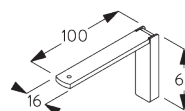

Vite a testa svasata M4x12

SG 11200

Smart Fix 60 mm

SG 11201

Smart Fix 80 mm

SG 11202

Smart Fix 100 mm

SG 11203