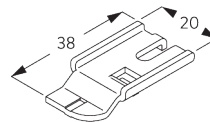

Necessaria vite SG 11158 (M4x12).

SG 3825

Supporto girevole

SG 3826

Supporto a soffitto

SG 3832

Supporto per mensola

SG 10074