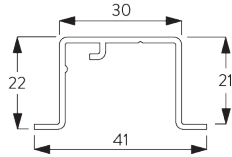

SG 3836

Supporto a parete 62 mm

D. FISSAGGIO A INCASSO

Profilo a incasso SG 11230

Uno spessore per profilo a incasso SG 10157 per ogni punto di fissaggio.
Per maggiori informazioni a riguardo del fissaggio a incasso, visitare il sito web Silent Gliss.

SG 11230
Profilo incasso

SG 11238
Mascherina per incasso

SG 10157
Spessore profilo incasso

OPZIONI DEL SISTEMA

A. WAVE

SG 11295

SG 11302

SG 2255