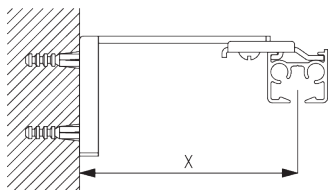

Smart Fix SG 11200 - SG 11205 e supporto SG 3832:
Necessaria vite SG 10492 (M4x8).