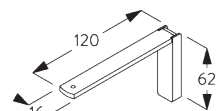

Vite a testa svasata M4x12

SG 11200

Smart Fix 60 mm

SG 11201

Smart Fix 80 mm

SG 11202

Smart Fix 100 mm

SG 11203