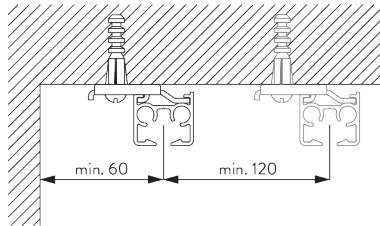

SG 3825

Supporto girevole

Supporto SG 3826

SG 3826

Supporto a soffitto

Supporto SG 3832

SG 3832

Supporto per mensola

C. FISSAGGIO A

PARETE

Smart Fix

Smart Fix SG 11200 - SG 11205 e supporto SG 3826:

Necessaria vite SG 10492 (M4x8).

Smart Fix	X mm (SG 3826 / SG 3825)	X mm (SG 3832)
SG 11200 / SG 11210	52	70
SG 11201 / SG 11211	72	90
SG 11202 / SG 11212	92	110
SG 11203 / SG 11213	112	130
SG 11204 / SG 11214	142	160
SG 11205 / SG 11215	192	210
SG 11154	102-130	120-148
SG 11155	132-160	150-178
SG 11156	182-210	200-228