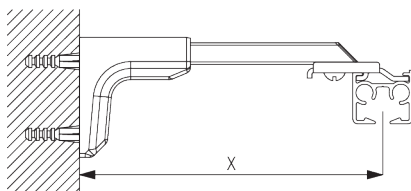

C. FISSAGGIO A

PARETE

Smart Fix

Smart Fix SG 11200 - SG 11205 e supporto SG 3826:

Necessaria vite SG 10492 (M4x8).

Smart Fix	X mm (SG 3826 / SG 3825)	X mm (SG 3832)
SG 11200 / SG 11210	52	70
SG 11201 / SG 11211	72	90
SG 11202 / SG 11212	92	110
SG 11203 / SG 11213	112	130
SG 11204 / SG 11214	142	160
SG 11205 / SG 11215	192	210
SG 11154	102-130	120-148
SG 11155	132-160	150-178
SG 11156	182-210	200-228

Smart Fix squadrato SG 11210 - SG 11215 e supporto SG 3826:
Necessaria vite SG 10492 (M4x8).

Smart Fix universale SG 11154 - SG 11156 e supporto SG 3826:
Necessaria vite SG 10277 (M4x12).

Smart Fix SG 11200 - SG 11205 e supporto SG 3832:
Necessaria vite SG 10492 (M4x8).

Smart Fix squadrato SG 11210 - SG 11215 e supporto SG 3832:
Necessaria vite SG 10492 (M4x8).

Smart Fix universale SG 11154 - SG 11156 e supporto SG 3832:
Necessaria vite SG 10407 (M4x10).

Smart Fix SG 11200 - SG 11205 e supporto girevole SG 3825: