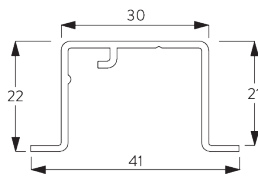

Caratteristiche

- Scivolo con tecnologia a 2 componenti (2C)
- Wave (2C)
- Curvabile in piano
- Profilo a incasso curvabile in piano

SPECIFICHE DEL SISTEMA

A. PROFILO

Profilo e informazioni di curvatura

SG 11190

Profilo

Raggio:
✓ 20 cm, >26 cm

SG 11230

Profilo incasso

Raggio:
✓ >50 cm

B. MISURE

A: Larghezza sistema

B: Altezza sistema