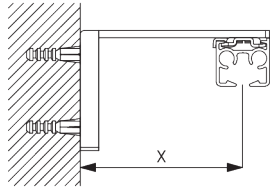

Smart Fix SG 11200 - SG 11205 e supporto girevole SG 3825:

Necessaria vite SG 10074 (M4x8).