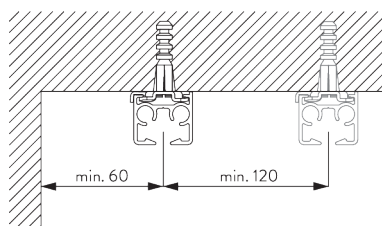

Profilo

Raggio:
✓ 20 cm, >26 cm

SG 11230

Profilo incasso

Raggio:
✓ >50 cm

B. MISURE

A: Larghezza sistema

B: Altezza sistema

C: Distanza del tessuto dal pavimento

INSTALLAZIONE

A. INFORMAZIONI DI FISSAGGIO

Per maggiori dettagli sul fissaggio, visita il sito web [Silent Gliss](#).

Punti di fissaggio

B. FISSAGGIO A SOFFITTO

Supporto girevole
SG 3825