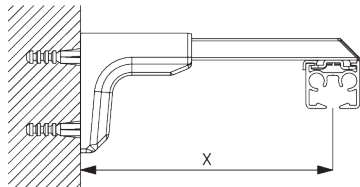

Smart Fix universale SG 11154 - SG 11156 e supporto girevole SG 3825:

Necessaria vite SG 11158 (M4x12).

SG 3825

Supporto girevole

SG 3826

Supporto a soffitto

SG 3832

Supporto per mensola

SG 10074

Vite a testa svasata M4x8

SG 10277

Vite a testa cilindrica M4x12

SG 10407

Vite a testa cilindrica M4x10

SG 10492

Vite a testa cilindrica M4x8

SG 11158

Vite a testa svasata M4x12

SG 11200

Smart Fix 60 mm

SG 11201

Smart Fix 80 mm

SG 11202

Smart Fix 100 mm

SG 11203

Smart Fix 120 mm