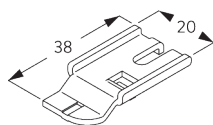

SG 3825

Supporto girevole

Supporto SG 3826

SG 3826

Supporto a soffitto

Supporto SG 3832

SG 3832

Supporto per mensola

C. FISSAGGIO A

PARETE

Smart Fix

Smart Fix SG 11200 - SG 11205 e supporto SG 3826:

Necessaria vite SG 10492 (M4x8).

Smart Fix	X mm (SG 3826 / SG 3825)	X mm (SG 3832)
SG 11200 / SG 11210	52	70
SG 11201 / SG 11211	72	90
SG 11202 / SG 11212	92	110
SG 11203 / SG 11213	112	130
SG 11204 / SG 11214	142	160
SG 11205 / SG 11215	192	210
SG 11154	102-130	120-148
SG 11155	132-160	150-178
SG 11156	182-210	200-228