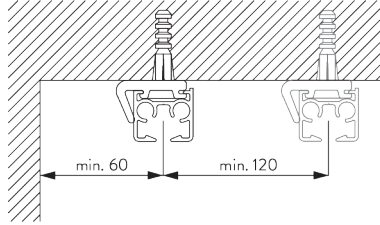

SG 3825

Supporto girevole

Supporto SG 3826

SG 3826

Supporto a soffitto