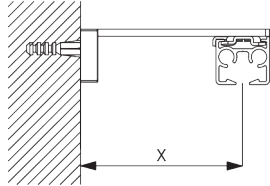

Smart Fix squadrato SG 11210 - SG 11215 e supporto girevole SG 3825:

Necessaria vite SG 10074 (M4x8).