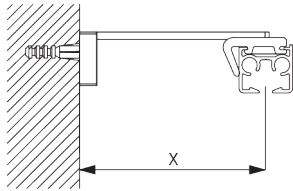

C. FISSAGGIO A

PARETE

Smart Fix

Smart Fix SG 11200 - SG 11205 e supporto SG 3826:

Necessaria vite SG 10492 (M4x8).

Smart Fix	X mm (SG 3826 / SG 3825)	X mm (SG 3832)
SG 11200 / SG 11210	52	70
SG 11201 / SG 11211	72	90
SG 11202 / SG 11212	92	110
SG 11203 / SG 11213	112	130
SG 11204 / SG 11214	142	160
SG 11205 / SG 11215	192	210
SG 11154	102-130	120-148
SG 11155	132-160	150-178
SG 11156	182-210	200-228