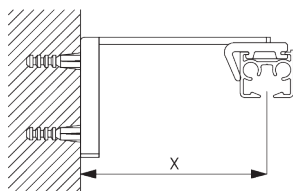

SG 3825

Supporto girevole

Supporto SG 3826

SG 3826

Supporto a soffitto

Supporto SG 3832

SG 3832

Supporto per mensola

C. FISSAGGIO A

PARETE

Smart Fix

Smart Fix SG 11200 - SG 11205 e supporto SG 3826:

Necessaria vite SG 10492 (M4x8).

Smart Fix	X mm (SG 3826 / SG 3825)	X mm (SG 3832)
SG 11200 / SG 11210	52	70
SG 11201 / SG 11211	72	90
SG 11202 / SG 11212	92	110
SG 11203 / SG 11213	112	130
SG 11204 / SG 11214	142	160
SG 11205 / SG 11215	192	210
SG 11154	102-130	120-148
SG 11155	132-160	150-178
SG 11156	182-210	200-228