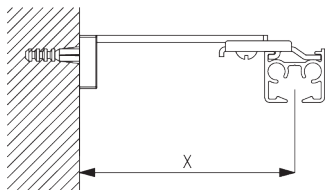

Smart Fix squadrato SG 11210 - SG 11215 e supporto SG 3832:
Necessaria vite SG 10492 (M4x8).