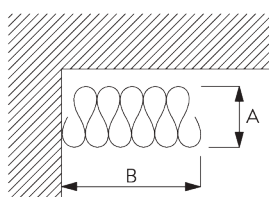

Componenti per tende:

- SG 3582 Gancio
- SG 6349 Fettuccia tenda Wave
- SG 6363 Fettuccia metallo Wave
- SG 10075 Peso in piombo 50 gr/m
- SG 10076 Peso in tessuto

Wave: ingombro tenda impacchettata (componenti standard)