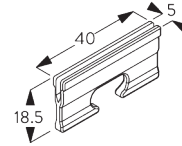

Smart Fix squadrato 200 mm

SG 11154

Smart fix universale 120 mm

SG 11155

Smart fix universale 150 mm

SG 11156

Smart fix universale 200 mm

Supporto SG 3836

SG 3836

Supporto a parete 62 mm

D. FISSAGGIO A INCASSO

Profilo a incasso SG 11230

Uno spessore per profilo a incasso SG 10157 per ogni punto di fissaggio.
Per maggiori informazioni a riguardo del fissaggio a incasso, visitare il sito web Silent Gliss.

SG 11230
Profilo incasso

SG 11238
Mascherina per incasso

SG 10157
Spessore profilo incasso

OPZIONI DEL SISTEMA

A. WAVE

SG 11295

SG 11302

SG 2255