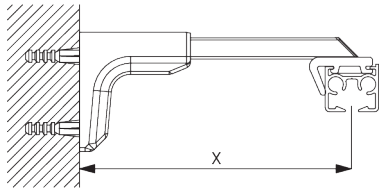

Smart Fix universale SG 11154 - SG 11156 e supporto SG 3826:
Necessaria vite SG 10277 (M4x12).