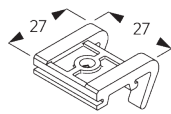

Supporto SG 3826

SG 3826

Supporto a soffitto