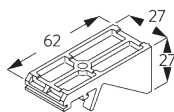

Smart Fix squadrato 80 mm

SG 11212

Smart Fix squadrato 100 mm

SG 11213

Smart Fix squadrato 120 mm

SG 11214

Smart Fix squadrato 150 mm

SG 11215

Smart Fix squadrato 200 mm

SG 11154

Smart fix universale 120 mm

SG 11155

Smart fix universale 150 mm

SG 11156

Smart fix universale 200 mm

Supporto SG 3836

SG 3836

Supporto a parete 62 mm

D. FISSAGGIO A INCASSO

Profilo a incasso SG 11230

Uno spessore per profilo a incasso SG 10157 per ogni punto di fissaggio.
Per maggiori informazioni a riguardo del fissaggio a incasso, visitare il sito web Silent Gliss.