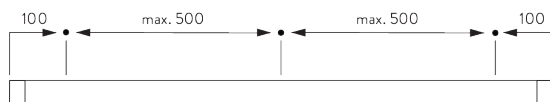

INSTALLAZIONE

A. INFORMAZIONI DI FISSAGGIO

Per maggiori dettagli sul fissaggio, visita il sito web [Silent Gliss](#).

Punti di fissaggio