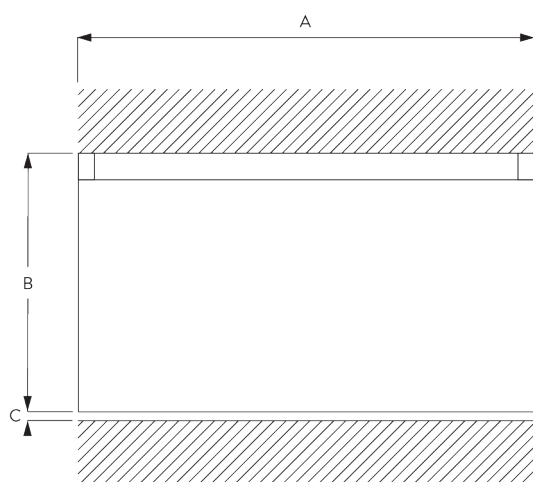

Caratteristiche

- Scivolo con tecnologia a 2 componenti (2C)
- Wave (2C)
- Curvabile in piano
- Profilo a incasso curvabile in piano

SPECIFICHE DEL SISTEMA

A. PROFILO

Profilo e informazioni di curvatura

SG 11190

Profilo

Raggio:
✓ 20 cm, >26 cm

SG 11230

Profilo incasso

Raggio:
✓ >50 cm

B. MISURE

A: Larghezza sistema

B: Altezza sistema