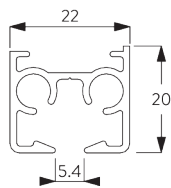

Caratteristiche

- Scivolo con tecnologia a 2 componenti (2C)
- Wave (2C)
- Curvabile in piano
- Profilo a incasso curvabile in piano

SPECIFICHE DEL SISTEMA

A. PROFILO

Profilo e informazioni di curvatura

SG 11190

Profilo

Raggio:
✓ 20 cm, >26 cm

SG 11230

Profilo incasso

Raggio:
✓ >50 cm

B. MISURE

A: Larghezza sistema

B: Altezza sistema