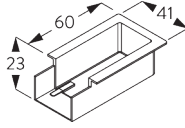

Smart Fix squadrato 200 mm

SG 11154

Smart fix universale 120 mm

SG 11155

Smart fix universale 150 mm

SG 11156

Smart fix universale 200 mm

Supporto SG 3836

SG 3836

Supporto a parete 62 mm

D. FISSAGGIO A INCASSO

Profilo a incasso SG 11230

Uno spessore per profilo a incasso SG 10157 per ogni punto di fissaggio.
Per maggiori informazioni a riguardo del fissaggio a incasso, visitare il sito web Silent Gliss.

SG 11230
Profilo incasso

SG 11238
Mascherina per incasso

SG 10157
Spessore profilo incasso

OPZIONI DEL SISTEMA

A. WAVE

SG 11295

SG 11302

SG 2255