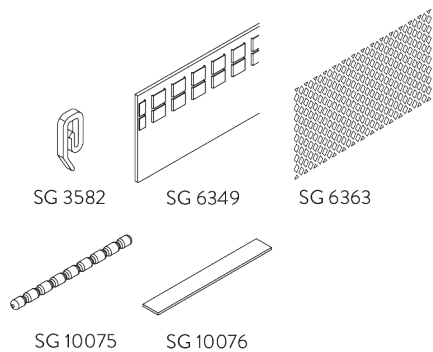

SG 11230
Profilo incasso

SG 11238
Mascherina per incasso

SG 10157
Spessore profilo incasso

OPZIONI DEL SISTEMA

A. WAVE

SG 11295

SG 11302

SG 2255

SG 2256

SG 6364

SG 6365

SG 6366

SG 10430-34

SG 11303

Componenti standard:

- SG 11295 Vite di arresto
- SG 11302 Scivolo a pattino Wave 2C 80 mm

Componenti opzionali:

- SG 2255 Freno
- SG 2256 Freno
- SG 6364 Estensione Wave
- SG 6365 Gancio Wave
- SG 6366 Scivolo Wave per asta
- SG 10430-34 Asta
- SG 11303 Scivolo a pattino Wave 2C 60 mm

Componenti per tende: