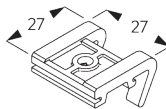

SG 3826

Supporto a soffitto