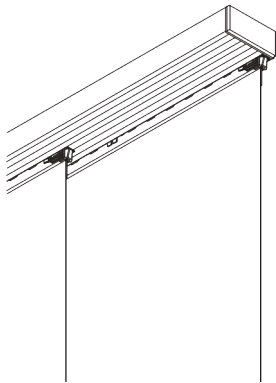

Smart Fix squadrato con asola SG 11216 - SG 11218:

Necessaria vite SG 10395 (M4x6)

Smart Fix	X mm (SG 10132)	X mm (SG 10133)	X mm (SG 10134)	X mm (SG 10135)
SG 11206 / SG 11216	50	32	-	-
SG 11207 / SG 11217	70	52	32	-
SG 11208 / SG 11218	90	72	44	su richiesta

SG 10160
Dado

SG 10395
Vite a testa cilindrica M4x6

SG 11206
Smart Fix con asola 60 mm

SG 11207
Smart Fix con asola 80 mm

SG 11208
Smart Fix con asola 100 mm

SG 11216
Smart Fix squadrato con asola 60 mm

SG 11217
Smart Fix squadrato con asola 80 mm

SG 11218
Smart Fix squadrato con asola 100 mm

OPZIONI DEL SISTEMA

A. MOVIMENTAZIONE

Pannelli liberi (non collegati)

Pannelli collegati (asta guidatenda opzionale)

B. APERTURA DEI PANNELLI (COLLEGATI)

Apertura laterale
Nota: pallino = pannello fisso