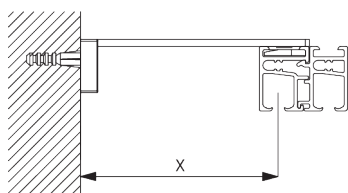

Pannelli collegati:

A: Larghezza pannelli consigliata: 500-1200

B: Sormonto: min. 120

INSTALLAZIONE

A. INFORMAZIONI DI FISSAGGIO

Per maggiori dettagli sul fissaggio, visita il sito web [Silent Gliss](http://SilentGliss.com).

Punti di fissaggio

B. FISSAGGIO A SOFFITTO

Fissaggio frontale

X = in base alle condizioni dello spazio

C. FISSAGGIO A PARETE

Smart Fix

Smart Fix con asola SG 11206 - SG 11208:

Necessaria vite SG 10395 (M4x6)

Smart Fix squadrato con asola SG 11216 - SG 11218:

Necessaria vite SG 10395 (M4x6)

Smart Fix	X mm (SG 10132)	X mm (SG 10133)	X mm (SG 10134)	X mm (SG 10135)
SG 11206 / SG 11216	50	32	-	-
SG 11207 / SG 11217	70	52	32	-
SG 11208 / SG 11218	90	72	44	su richiesta