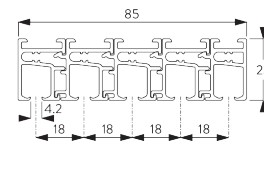

Caratteristiche

- Scivolo a rullo con tecnologia a 2 componenti (2C)
- Scorrimento fluido e silenzioso
- Pannelli liberi oppure collegati
- Curvabile in piano

SPECIFICHE DEL SISTEMA

A. DIMENSIONI DEL SISTEMA

Pannelli liberi: illimitata
Pannelli collegati: 6 m

3 m

Max. 2 kg per m

B. PROFILO

Profilo e informazioni di curvatura

SG 10132

Profilo a 2 vie

SG 10133

Profilo a 3 vie

SG 10134

Profilo a 4 vie

SG 10135

Profilo a 5 vie

SG 10179

Profilo flessibile pannello

SG 10180

Carrello flessibile

C. MISURE

A: Larghezza sistema

B: Altezza sistema

C: Distanza del tessuto dal pavimento

Dimensioni dei pannelli

Pannelli liberi:

A: Larghezza pannello consigliata: 500-1200