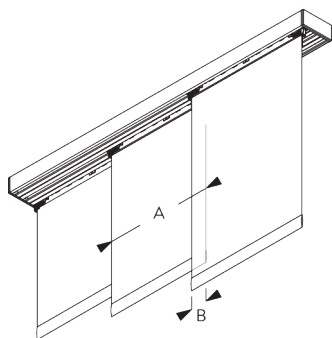

Pannelli liberi: illimitata
Pannelli collegati: 6 m

3 m

Max. 2 kg per m

B. PROFILO

Profilo e informazioni di curvatura

SG 10132

Profilo a 2 vie

SG 10133

Profilo a 3 vie

SG 10134

Profilo a 4 vie

SG 10135

Profilo a 5 vie

SG 10179

Profilo flessibile pannello

SG 10180

Carrello flessibile

C. MISURE

A: Larghezza sistema

B: Altezza sistema

C: Distanza del tessuto dal pavimento

Dimensioni dei pannelli

Pannelli liberi:

A: Larghezza pannello consigliata: 500-1200

Pannelli collegati:

A: Larghezza pannelli consigliata: 500-1200

B: Sormonto: min. 120

INSTALLAZIONE

A. INFORMAZIONI DI FISSAGGIO

Per maggiori dettagli sul fissaggio, visita il sito web [Silent Gliss](http://SilentGliss.com).