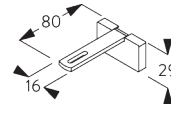

Smart Fix squadrato con asola SG 11216 - SG 11218:

Necessaria vite SG 10395 (M4x6)

Smart Fix	X mm (SG 10132)	X mm (SG 10133)	X mm (SG 10134)	X mm (SG 10135)
SG 11206 / SG 11216	50	32	-	-
SG 11207 / SG 11217	70	52	32	-
SG 11208 / SG 11218	90	72	44	su richiesta

SG 10160
Dado

SG 10395
Vite a testa cilindrica M4x6

SG 11206
Smart Fix con asola 60 mm

SG 11207
Smart Fix con asola 80 mm

SG 11208
Smart Fix con asola 100 mm

SG 11216
Smart Fix squadrato con asola 60 mm

SG 11217
Smart Fix squadrato con asola 80 mm

SG 11218
Smart Fix squadrato con asola 100 mm

OPZIONI DEL SISTEMA

A. MOVIMENTAZIONE

Pannelli liberi (non collegati)

Pannelli collegati (asta guidatenda opzionale)

B. APERTURA DEI PANNELLI (COLLEGATI)

Apertura laterale
Nota: pallino = pannello fisso