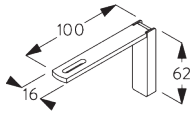

Smart Fix squadrato con asola SG 11216 - SG 11218:

Necessaria vite SG 10395 (M4x6)

Smart Fix	X mm (SG 10132)	X mm (SG 10133)	X mm (SG 10134)	X mm (SG 10135)
SG 11206 / SG 11216	50	32	-	-
SG 11207 / SG 11217	70	52	32	-
SG 11208 / SG 11218	90	72	44	su richiesta

SG 10160
Dado

SG 10395
Vite a testa cilindrica M4x6

SG 11206
Smart Fix con asola 60 mm

SG 11207
Smart Fix con asola 80 mm

SG 11208
Smart Fix con asola 100 mm

SG 11216
Smart Fix squadrato con asola 60 mm

SG 11217
Smart Fix squadrato con asola 80 mm

SG 11218
Smart Fix squadrato con asola 100 mm

OPZIONI DEL SISTEMA

A. MOVIMENTAZIONE

Pannelli liberi (non collegati)

Pannelli collegati (asta guidatenda opzionale)

B. APERTURA DEI PANNELLI (COLLEGATI)

Apertura laterale
Nota: pallino = pannello fisso