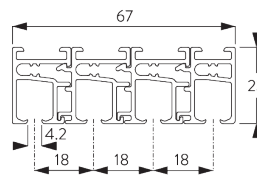

Pannelli liberi: illimitata
Pannelli collegati: 6 m

3 m

Max. 2 kg per m

B. PROFILO

Profilo e informazioni di curvatura

SG 10132

Profilo a 2 vie

SG 10133

Profilo a 3 vie

SG 10134

Profilo a 4 vie

SG 10135

Profilo a 5 vie

SG 10179

Profilo flessibile pannello

SG 10180

Carrello flessibile

C. MISURE

A: Larghezza sistema

B: Altezza sistema

C: Distanza del tessuto dal pavimento

Dimensioni dei pannelli

Pannelli liberi:

A: Larghezza pannello consigliata: 500-1200