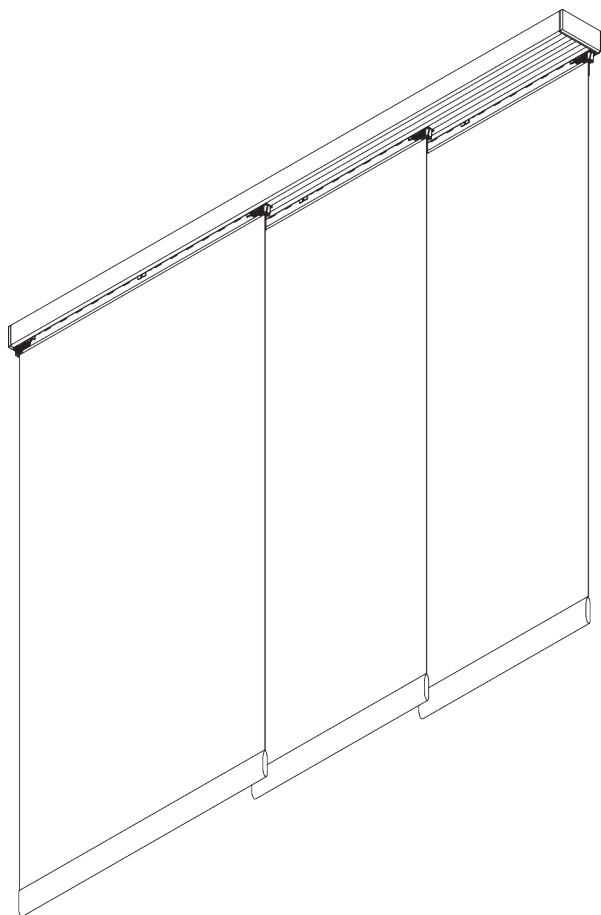

SG 2730

FLEX

INFORMAZIONI SUL PRODOTTO

- **Movimentazione:** manuale
- **Range:** S - L
- **Fissaggio:** soffitto, parete
- **Finiture:** verniciato bianco RAL 9016 o argento anodizzato
- **Tessuti:** Silent Gliss Collection

Caratteristiche

- Scivolo a rullo con tecnologia a 2 componenti (2C)
- Scorrimento fluido e silenzioso
- Pannelli liberi oppure collegati
- Curvabile in piano

SPECIFICHE DEL SISTEMA

A. DIMENSIONI DEL SISTEMA

Pannelli liberi: illimitata
Pannelli collegati: 6 m

3 m

Max. 2 kg per m

B. PROFILO

Profilo e informazioni di curvatura

SG 10132

Profilo a 2 vie

SG 10133