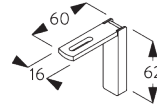

SG 11206
Smart Fix con asola 60 mm