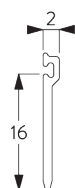

Pannelli liberi: illimitata
Pannelli collegati: 6 m

3 m

Max. 2 kg per m

B. PROFILO

Profilo e informazioni di curvatura

SG 10132

Profilo a 2 vie

SG 10133

Profilo a 3 vie

SG 10134

Profilo a 4 vie

SG 10135

Profilo a 5 vie

SG 10179

Profilo flessibile pannello

SG 10180

Carrello flessibile

C. MISURE

A: Larghezza sistema

B: Altezza sistema

C: Distanza del tessuto dal pavimento

Dimensioni dei pannelli

Pannelli liberi:

A: Larghezza pannello consigliata: 500-1200