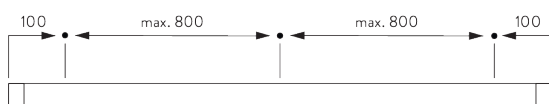

Carrello flessibile

C. MISURE

A: Larghezza sistema

B: Altezza sistema

C: Distanza del tessuto dal pavimento

Dimensioni dei pannelli

Pannelli liberi:

A: Larghezza pannello consigliata: 500-1200

Pannelli collegati:

A: Larghezza pannelli consigliata: 500-1200

B: Sormonto: min. 120

INSTALLAZIONE

A. INFORMAZIONI DI FISSAGGIO

Per maggiori dettagli sul fissaggio, visita il sito web [Silent Gliss](http://SilentGliss.com).

Punti di fissaggio

B. FISSAGGIO A SOFFITTO

Fissaggio frontale

X = in base alle condizioni dello spazio

C. FISSAGGIO A PARETE

Smart Fix

Smart Fix con asola SG 11206 - SG 11208:

Necessaria vite SG 10395 (M4x6)