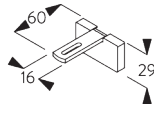

Smart Fix squadrato con asola SG 11216 - SG 11218:

Necessaria vite SG 10395 (M4x6)

Smart Fix	X mm (SG 10132)	X mm (SG 10133)	X mm (SG 10134)	X mm (SG 10135)
SG 11206 / SG 11216	50	32	-	-
SG 11207 / SG 11217	70	52	32	-
SG 11208 / SG 11218	90	72	44	su richiesta

SG 10160
Dado

SG 10395
Vite a testa cilindrica M4x6

SG 11206
Smart Fix con asola 60 mm

SG 11207
Smart Fix con asola 80 mm

SG 11208
Smart Fix con asola 100 mm

SG 11216
Smart Fix squadrato con asola 60 mm

SG 11217
Smart Fix squadrato con asola 80 mm

SG 11218
Smart Fix squadrato con asola 100 mm

OPZIONI DEL SISTEMA

A. MOVIMENTAZIONE

Pannelli liberi (non collegati)

Pannelli collegati (asta guidatenda opzionale)

B. APERTURA DEI PANNELLI (COLLEGATI)

Apertura laterale
Nota: pallino = pannello fisso