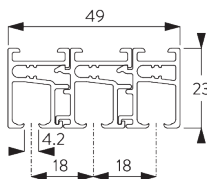

Pannelli liberi: illimitata
Pannelli collegati: 6 m

3 m

Max. 2 kg per m

B. PROFILO

Profilo e informazioni di curvatura

SG 10132

Profilo a 2 vie

SG 10133

Profilo a 3 vie

SG 10134

Profilo a 4 vie

SG 10135

Profilo a 5 vie

SG 10179

Profilo flessibile pannello

SG 10180

Carrello flessibile

C. MISURE

A: Larghezza sistema

B: Altezza sistema

C: Distanza del tessuto dal pavimento

Dimensioni dei pannelli

Pannelli liberi:

A: Larghezza pannello consigliata: 500-1200