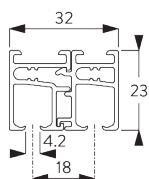

Pannelli liberi: illimitata
Pannelli collegati: 6 m

3 m

Max. 2 kg per m

B. PROFILO

Profilo e informazioni di curvatura

SG 10132

Profilo a 2 vie

SG 10133

Profilo a 3 vie

SG 10134

Profilo a 4 vie

SG 10135

Profilo a 5 vie

SG 10179

Profilo flessibile pannello

SG 10180

Carrello flessibile

C. MISURE

A: Larghezza sistema

B: Altezza sistema

C: Distanza del tessuto dal pavimento

Dimensioni dei pannelli

Pannelli liberi:

A: Larghezza pannello consigliata: 500-1200