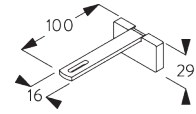

Smart Fix squadrato con asola SG 11216 - SG 11218:

Necessaria vite SG 10395 (M4x6)

Smart Fix	X mm (SG 10132)	X mm (SG 10133)	X mm (SG 10134)	X mm (SG 10135)
SG 11206 / SG 11216	50	32	-	-
SG 11207 / SG 11217	70	52	32	-
SG 11208 / SG 11218	90	72	44	su richiesta

SG 10160
Dado

SG 10395
Vite a testa cilindrica M4x6

SG 11206
Smart Fix con asola 60 mm

SG 11207
Smart Fix con asola 80 mm

SG 11208
Smart Fix con asola 100 mm

SG 11216
Smart Fix squadrato con asola 60 mm

SG 11217
Smart Fix squadrato con asola 80 mm

SG 11218
Smart Fix squadrato con asola 100 mm

OPZIONI DEL SISTEMA

A. MOVIMENTAZIONE

Pannelli liberi (non collegati)

Pannelli collegati (asta guidatenda opzionale)

B. APERTURA DEI PANNELLI (COLLEGATI)

Apertura laterale
Nota: pallino = pannello fisso