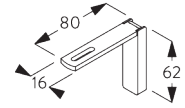

SG 11207
Smart Fix con asola 80 mm