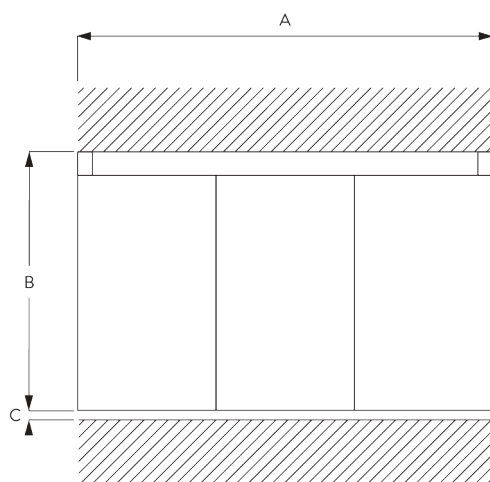

Pannelli liberi: illimitata
Pannelli collegati: 6 m

3 m

Max. 2 kg per m

B. PROFILO

Profilo e informazioni di curvatura

SG 10132

Profilo a 2 vie

SG 10133

Profilo a 3 vie

SG 10134

Profilo a 4 vie

SG 10135

Profilo a 5 vie

SG 10179

Profilo flessibile pannello

SG 10180

Carrello flessibile

C. MISURE

A: Larghezza sistema

B: Altezza sistema

C: Distanza del tessuto dal pavimento

Dimensioni dei pannelli

Pannelli liberi:

A: Larghezza pannello consigliata: 500-1200