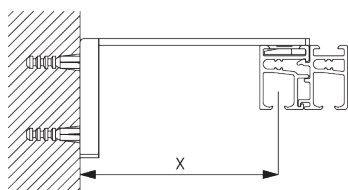

Pannelli collegati:

A: Larghezza pannelli consigliata: 500-1200

B: Sormonto: min. 120

INSTALLAZIONE

A. INFORMAZIONI DI FISSAGGIO

Per maggiori dettagli sul fissaggio, visita il sito web [Silent Gliss](http://SilentGliss.com).

Punti di fissaggio

B. FISSAGGIO A SOFFITTO

Fissaggio frontale

X = in base alle condizioni dello spazio

C. FISSAGGIO A PARETE

Smart Fix

Smart Fix con asola SG 11206 - SG 11208:

Necessaria vite SG 10395 (M4x6)

Smart Fix squadrato con asola SG 11216 - SG 11218:

Necessaria vite SG 10395 (M4x6)

Smart Fix	X mm (SG 10132)	X mm (SG 10133)	X mm (SG 10134)	X mm (SG 10135)
SG 11206 / SG 11216	50	32	-	-
SG 11207 / SG 11217	70	52	32	-
SG 11208 / SG 11218	90	72	44	su richiesta