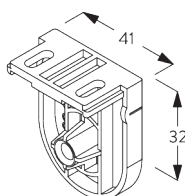

SG 10680
Supporto