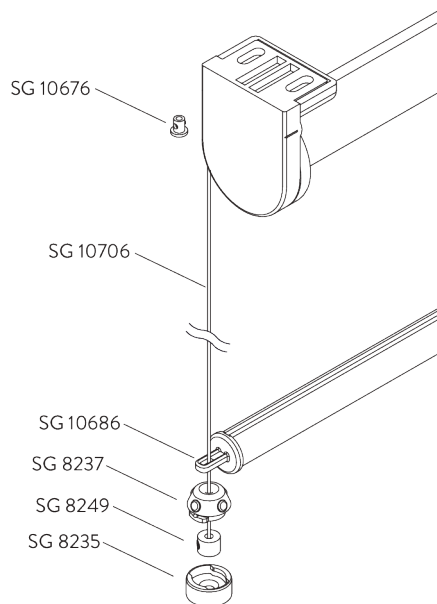

Caratteristiche:

- Catenella in acciaio INOX
- Supporti click-in

SPECIFICHE DEL SISTEMA

A. DIMENSIONI DEL SISTEMA

1.6 m

25 cm

3 m

4.8 m²

SG 8236
Staffa guide laterali lunga

SG 8237
Tappo staffa guide laterali

SG 8249
Arresto cavo guide laterali

SG 10643
Cavo guida \varnothing 1.3 mm x 4.2 m

SG 10669
Base ferma-cavo guida doppio
alto

SG 10673
Base ferma-cavo guida doppio
basso

SG 10676
Dispositivo
basso

SG 10686

Tappo balza per guide

SG 10701

Inserto doppio cavo guida

SG 10706

Cavo guida \varnothing 1.3 mm x 2.6 m

OPZIONI DEL SISTEMA

A. SVOLGIMENTO DEL TESSUTO

A: Svolgimento del tessuto lato finestra (standard)

B: Svolgimento del tessuto lato stanza (optional)

B. GUIDE LATERALI

Componenti aggiuntive:

- 2x SG 8235 Base cavo guida laterale bassa
- 2x SG 8237 Fermacavo
- 2x SG 8249 Dispositivo guida laterale
- 2x SG 10676 Morsetto strozzacavo
- 2x SG 10686 Copertura fine guida laterale
- 2x SG 10706 Cavo guida laterale \varnothing 1.3 mm x 2.6 m