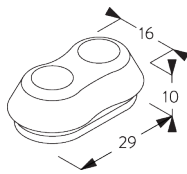

SG 10680
Supporto

SG 10683
Cover supporto

SG 10684
Clip di chiusura

**E. FISSAGGIO CON
OPZIONE GUIDA
LATERALE**

Sistema singolo

Sistema doppio (fissaggio di sistemi affiancati)

SG 8235
Staffa guide laterali corta

SG 8236
Staffa guide laterali lunga

SG 8237
Tappo staffa guide laterali

SG 8249
Arresto cavo guide laterali

SG 10643
Cavo guida \varnothing 1.3 mm x 4.2 m

SG 10669
Base ferma-cavo guida doppio
alto

SG 10673
Base ferma-cavo guida doppio
basso

SG 10676
Dispositivo
basso

SG 10686

Tappo balza per guide

SG 10701

Inserto doppio cavo guida

SG 10706

Cavo guida \varnothing 1.3 mm x 2.6 m

OPZIONI DEL SISTEMA