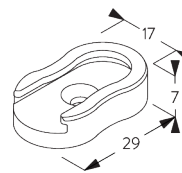

SG 10680
Supporto

SG 10683
Cover supporto

SG 10684
Clip di chiusura

**E. FISSAGGIO CON
OPZIONE GUIDA
LATERALE**

Sistema singolo

Sistema doppio (fissaggio di sistemi affiancati)

SG 8235
Staffa guide laterali corta

SG 8236
Staffa guide laterali lunga

SG 8237
Tappo staffa guide laterali

SG 8249
Arresto cavo guide laterali

SG 10643
Cavo guida \varnothing 1.3 mm x 4.2 m

SG 10669
Base ferma-cavo guida doppio
alto

SG 10673
Base ferma-cavo guida doppio
basso

SG 10676
Dispositivo
basso

SG 10686

Tappo balza per guide

SG 10701

Inserto doppio cavo guida

SG 10706

Cavo guida \varnothing 1.3 mm x 2.6 m

OPZIONI DEL SISTEMA

A. SVOLGIMENTO DEL TESSUTO

A: Svolgimento del tessuto lato finestra (standard)

B: Svolgimento del tessuto lato stanza (optional)

B. GUIDE LATERALI

Componenti aggiuntive:

- 2x SG 8235 Base cavo guida laterale bassa
- 2x SG 8237 Fermacavo
- 2x SG 8249 Dispositivo guida laterale
- 2x SG 10676 Morsetto strozzacavo
- 2x SG 10686 Copertura fine guida laterale
- 2x SG 10706 Cavo guida laterale \varnothing 1.3 mm x 2.6 m