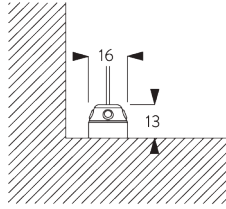

SG 10680
Supporto

SG 10683
Cover supporto

SG 10684
Clip di chiusura

**E. FISSAGGIO CON
OPZIONE GUIDA
LATERALE**

Sistema singolo

Sistema doppio (fissaggio di sistemi affiancati)

SG 8235
Staffa guide laterali corta

SG 8236
Staffa guide laterali lunga

SG 8237
Tappo staffa guide laterali

SG 8249
Arresto cavo guide laterali

SG 10643
Cavo guida \varnothing 1.3 mm x 4.2 m

SG 10669
Base ferma-cavo guida doppio
alto

SG 10673
Base ferma-cavo guida doppio
basso