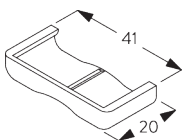

SG 10533

Tubo ø 25 mm

SG 10687

Profilo balza

C. MISURE

- A: Larghezza del sistema
- B: Altezza del sistema
- C: Altezza catenella
- D: Dispositivo di sicurezza SG 10731 min. 150 cm da terra
- E: Spazio luce: 16 mm
- F: Spazio luce lato comando: 21 mm

SG 10683
Cover supporto

SG 10684
Clip di chiusura

**C. FISSAGGIO A
PARETE**

SG 10679
Supporto

SG 10680
Supporto

SG 10683
Cover supporto

SG 10684
Clip di chiusura

**D. FISSAGGIO A
INCASSO**

SG 10680
Supporto

SG 10683
Cover supporto

SG 10684
Clip di chiusura

**E. FISSAGGIO CON
OPZIONE GUIDA
LATERALE**

Sistema singolo

Sistema doppio (fissaggio di sistemi affiancati)

SG 8235
Staffa guide laterali corta