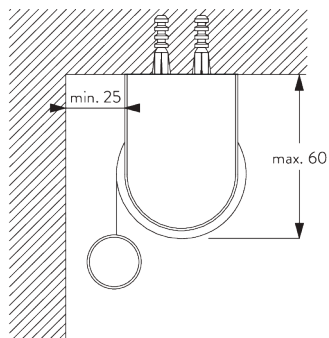

SG 10533

Tubo ø 25 mm

SG 10687

Profilo balza

C. MISURE

- A: Larghezza del sistema
- B: Altezza del sistema
- C: Altezza catenella
- D: Dispositivo di sicurezza SG 10731 min. 150 cm da terra
- E: Spazio luce: 16 mm
- F: Spazio luce lato comando: 21 mm

INSTALLAZIONE

A. INFORMAZIONI DI FISSAGGIO

Per maggiori dettagli sul fissaggio, visita il sito web [Silent Gliss](http://SilentGliss.com).

Punti di fissaggio

B. FISSAGGIO A SOFFITTO

SG 10679
Supporto

SG 10680
Supporto