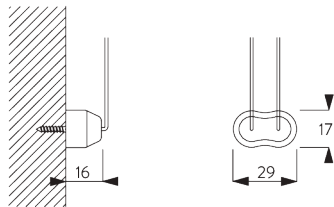

Caratteristiche:

- Catenella in acciaio INOX
- Supporti click-in

SPECIFICHE DEL SISTEMA

A. DIMENSIONI DEL SISTEMA

1.6 m

25 cm

3 m

4.8 m²

SG 10533

Tubo ø 25 mm

SG 10687

Profilo balza

C. MISURE

- A: Larghezza del sistema
- B: Altezza del sistema
- C: Altezza catenella
- D: Dispositivo di sicurezza SG 10731 min. 150 cm da terra
- E: Spazio luce: 16 mm
- F: Spazio luce lato comando: 21 mm

SG 10680
Supporto

SG 10683
Cover supporto

SG 10684
Clip di chiusura

**E. FISSAGGIO CON
OPZIONE GUIDA
LATERALE**

Sistema singolo

Sistema doppio (fissaggio di sistemi affiancati)

SG 8235
Staffa guide laterali corta

SG 8236
Staffa guide laterali lunga

SG 8237
Tappo staffa guide laterali

SG 8249
Arresto cavo guide laterali

SG 10643
Cavo guida \varnothing 1.3 mm x 4.2 m

SG 10669
Base ferma-cavo guida doppio
alto

SG 10673
Base ferma-cavo guida doppio
basso