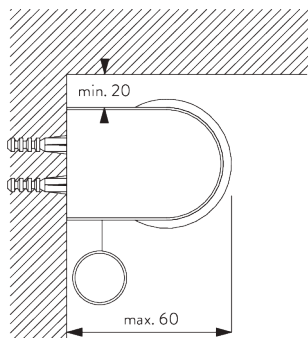

Caratteristiche:

- Catenella in acciaio INOX
- Supporti click-in

SPECIFICHE DEL SISTEMA

A. DIMENSIONI DEL SISTEMA

1.6 m

25 cm

3 m

4.8 m²

SG 10533

Tubo ø 25 mm

SG 10687

Profilo balza

C. MISURE

- A: Larghezza del sistema
- B: Altezza del sistema
- C: Altezza catenella
- D: Dispositivo di sicurezza SG 10731 min. 150 cm da terra
- E: Spazio luce: 16 mm
- F: Spazio luce lato comando: 21 mm

SG 10683
Cover supporto

SG 10684
Clip di chiusura

**C. FISSAGGIO A
PARETE**

SG 10679
Supporto

SG 10680
Supporto

SG 10683
Cover supporto

SG 10684
Clip di chiusura

**D. FISSAGGIO A
INCASSO**