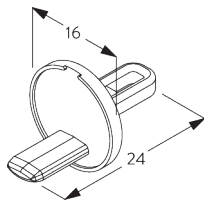

SG 10680
Supporto

SG 10683
Cover supporto

SG 10684
Clip di chiusura

**E. FISSAGGIO CON
OPZIONE GUIDA
LATERALE**

Sistema singolo

Sistema doppio (fissaggio di sistemi affiancati)

SG 8235
Staffa guide laterali corta

SG 8236
Staffa guide laterali lunga

SG 8237
Tappo staffa guide laterali

SG 8249
Arresto cavo guide laterali

SG 10643
Cavo guida \varnothing 1.3 mm x 4.2 m

SG 10669
Base ferma-cavo guida doppio
alto

SG 10673
Base ferma-cavo guida doppio
basso

SG 10676
Dispositivo
basso

SG 10686

Tappo balza per guide

SG 10701

Inserto doppio cavo guida

SG 10706

Cavo guida \varnothing 1.3 mm x 2.6 m

OPZIONI DEL SISTEMA

A. SVOLGIMENTO DEL TESSUTO

A: Svolgimento del tessuto lato finestra (standard)

B: Svolgimento del tessuto lato stanza (optional)

B. GUIDE LATERALI

Componenti aggiuntive:

- 2x SG 8235 Base cavo guida laterale bassa
- 2x SG 8237 Fermacavo
- 2x SG 8249 Dispositivo guida laterale
- 2x SG 10676 Morsetto strozzacavo
- 2x SG 10686 Copertura fine guida laterale
- 2x SG 10706 Cavo guida laterale \varnothing 1.3 mm x 2.6 m