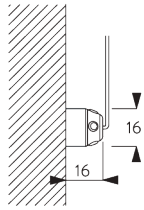

SG 10680
Supporto

SG 10683
Cover supporto

SG 10684
Clip di chiusura

**E. FISSAGGIO CON
OPZIONE GUIDA
LATERALE**

Sistema singolo

Sistema doppio (fissaggio di sistemi affiancati)

SG 8235
Staffa guide laterali corta

SG 8236
Staffa guide laterali lunga

SG 8237
Tappo staffa guide laterali

SG 8249
Arresto cavo guide laterali

SG 10643
Cavo guida \varnothing 1.3 mm x 4.2 m

SG 10669
Base ferma-cavo guida doppio
alto

SG 10673
Base ferma-cavo guida doppio
basso