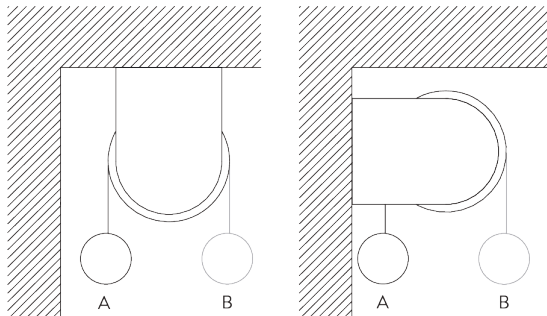

SG 10676
Dispositivo
basso

SG 10686

Tappo balza per guide

SG 10701

Inserto doppio cavo guida

SG 10706

Cavo guida \varnothing 1.3 mm x 2.6 m

OPZIONI DEL SISTEMA

A. SVOLGIMENTO DEL TESSUTO

A: Svolgimento del tessuto lato finestra (standard)

B: Svolgimento del tessuto lato stanza (optional)

B. GUIDE LATERALI

Componenti aggiuntive:

- 2x SG 8235 Base cavo guida laterale bassa
- 2x SG 8237 Fermacavo
- 2x SG 8249 Dispositivo guida laterale
- 2x SG 10676 Morsetto strozzacavo
- 2x SG 10686 Copertura fine guida laterale
- 2x SG 10706 Cavo guida laterale \varnothing 1.3 mm x 2.6 m