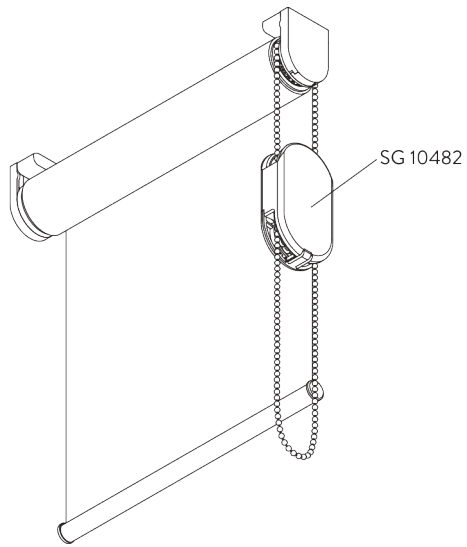

**C. DISPOSITIVO
CHILD SAFETY**

Il dispositivo Child Safety SG 10482 sgancia la catenella nel caso in cui la forza che la tira ecceda i 6kg.

Nota:

Il sistema deve essere installato in modo tale che la parte terminale del dispositivo Child Safety finisca ad almeno 60 cm da terra.