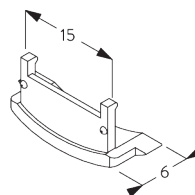

SG 10533

Tubo ø 25 mm

SG 10687

Profilo balza

C. MISURE

- A: Larghezza del sistema
- B: Altezza del sistema
- C: Altezza catenella
- D: Dispositivo di sicurezza SG 10731 min. 150 cm da terra
- E: Spazio luce: 16 mm
- F: Spazio luce lato comando: 21 mm

SG 10683
Cover supporto

SG 10684
Clip di chiusura

**C. FISSAGGIO A
PARETE**

SG 10679
Supporto

SG 10680
Supporto

SG 10683
Cover supporto

SG 10684
Clip di chiusura

**D. FISSAGGIO A
INCASSO**

SG 10680
Supporto

SG 10683
Cover supporto

SG 10684
Clip di chiusura

**E. FISSAGGIO CON
OPZIONE GUIDA
LATERALE**

Sistema singolo

Sistema doppio (fissaggio di sistemi affiancati)

SG 8235
Staffa guide laterali corta