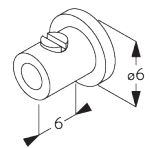

SG 10680
Supporto

SG 10683
Cover supporto

SG 10684
Clip di chiusura

**E. FISSAGGIO CON
OPZIONE GUIDA
LATERALE**

Sistema singolo

Sistema doppio (fissaggio di sistemi affiancati)

SG 8235
Staffa guide laterali corta

SG 8236
Staffa guide laterali lunga

SG 8237
Tappo staffa guide laterali

SG 8249
Arresto cavo guide laterali

SG 10643
Cavo guida \varnothing 1.3 mm x 4.2 m

SG 10669
Base ferma-cavo guida doppio
alto

SG 10673
Base ferma-cavo guida doppio
basso

SG 10676
Dispositivo
basso

SG 10686

Tappo balza per guide

SG 10701

Inserto doppio cavo guida

SG 10706

Cavo guida \varnothing 1.3 mm x 2.6 m

OPZIONI DEL SISTEMA

A. SVOLGIMENTO DEL TESSUTO

A: Svolgimento del tessuto lato finestra (standard)

B: Svolgimento del tessuto lato stanza (optional)

B. GUIDE LATERALI

Componenti aggiuntive:

- 2x SG 8235 Base cavo guida laterale bassa
- 2x SG 8237 Fermacavo
- 2x SG 8249 Dispositivo guida laterale
- 2x SG 10676 Morsetto strozzacavo
- 2x SG 10686 Copertura fine guida laterale
- 2x SG 10706 Cavo guida laterale \varnothing 1.3 mm x 2.6 m