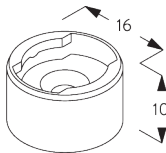

Caratteristiche:

- Catenella in acciaio INOX
- Supporti click-in

SPECIFICHE DEL SISTEMA

A. DIMENSIONI DEL SISTEMA

1.6 m

25 cm

3 m

4.8 m²

SG 10683
Cover supporto

SG 10684
Clip di chiusura

**C. FISSAGGIO A
PARETE**

SG 10679
Supporto

SG 10680
Supporto

SG 10683
Cover supporto

SG 10684
Clip di chiusura

**D. FISSAGGIO A
INCASSO**

SG 10680
Supporto

SG 10683
Cover supporto

SG 10684
Clip di chiusura

**E. FISSAGGIO CON
OPZIONE GUIDA
LATERALE**

Sistema singolo

Sistema doppio (fissaggio di sistemi affiancati)

SG 8235
Staffa guide laterali corta

SG 8236
Staffa guide laterali lunga

SG 8237
Tappo staffa guide laterali

SG 8249
Arresto cavo guide laterali

SG 10643
Cavo guida \varnothing 1.3 mm x 4.2 m

SG 10669
Base ferma-cavo guida doppio
alto

SG 10673
Base ferma-cavo guida doppio
basso