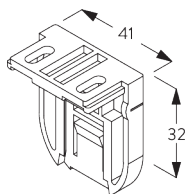

SG 10533

Tubo ø 25 mm

SG 10687

Profilo balza

C. MISURE

- A: Larghezza del sistema
- B: Altezza del sistema
- C: Altezza catenella
- D: Dispositivo di sicurezza SG 10731 min. 150 cm da terra
- E: Spazio luce: 16 mm
- F: Spazio luce lato comando: 21 mm

SG 10683
Cover supporto

SG 10684
Clip di chiusura

**C. FISSAGGIO A
PARETE**

SG 10679
Supporto

SG 10680
Supporto

SG 10683
Cover supporto

SG 10684
Clip di chiusura

**D. FISSAGGIO A
INCASSO**