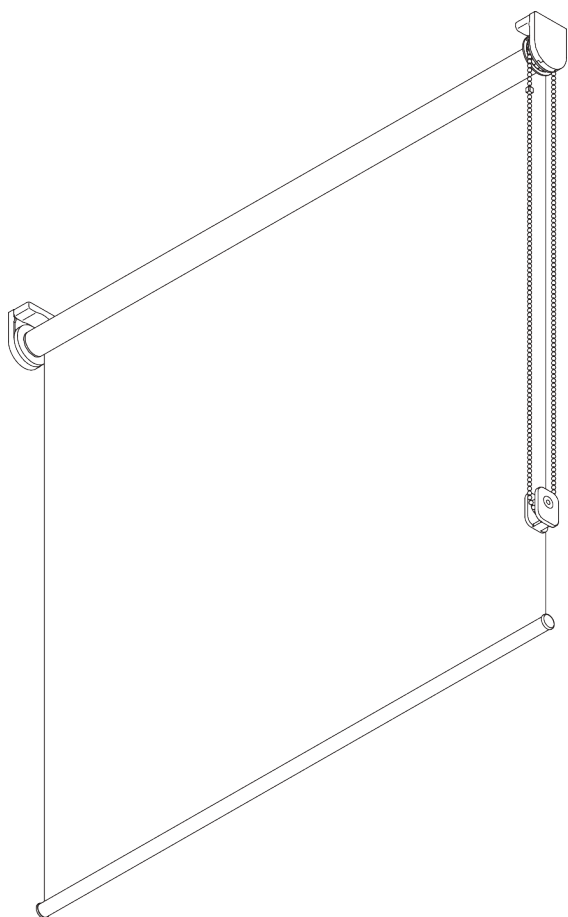

SG 4905

INFORMAZIONI SUL PRODOTTO

- **Movimentazione:** catenella
- **Range:** S
- **Fissaggio:** soffitto, parete, incasso
- **Finiture:** 20 colori oltre l'argento
- **Tessuti:** Silent Gliss Collection

Caratteristiche:

- Catenella in acciaio INOX
- Supporti click-in

SPECIFICHE DEL SISTEMA

A. DIMENSIONI DEL SISTEMA

1.6 m

25 cm

3 m

4.8 m²

1.3 kg

Rapporto larghezza /
altezza consigliato
max. 1:3

Caduta massima del sistema

Fissaggio a parete (discesa telo lato finestra)

Spessore tessuto	mm	0.15	0.20	0.25	0.30	0.35	0.40	0.45	0.50	0.55
Altezza massima del sistema	cm	300	300	300	300	290	260	240	210	190

SG 10533

Tubo ø 25 mm

SG 10687

Profilo balza

C. MISURE

- A: Larghezza del sistema
- B: Altezza del sistema
- C: Altezza catenella
- D: Dispositivo di sicurezza SG 10731 min. 150 cm da terra
- E: Spazio luce: 16 mm
- F: Spazio luce lato comando: 21 mm