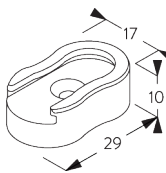

Caratteristiche:

- Catenella in acciaio INOX
- Supporti click-in

SPECIFICHE DEL SISTEMA

A. DIMENSIONI DEL SISTEMA

1.6 m

25 cm

3 m

4.8 m²

SG 10680
Supporto

SG 10683
Cover supporto

SG 10684
Clip di chiusura

**E. FISSAGGIO CON
OPZIONE GUIDA
LATERALE**

Sistema singolo

Sistema doppio (fissaggio di sistemi affiancati)

SG 8235
Staffa guide laterali corta

SG 8236
Staffa guide laterali lunga

SG 8237
Tappo staffa guide laterali

SG 8249
Arresto cavo guide laterali

SG 10643
Cavo guida \varnothing 1.3 mm x 4.2 m

SG 10669
Base ferma-cavo guida doppio
alto

SG 10673
Base ferma-cavo guida doppio
basso

SG 10676
Dispositivo
basso

SG 10686

Tappo balza per guide

SG 10701

Inserto doppio cavo guida

SG 10706

Cavo guida \varnothing 1.3 mm x 2.6 m

OPZIONI DEL SISTEMA