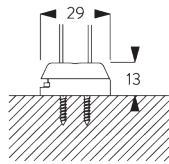

SG 10680
Supporto

SG 10683
Cover supporto

SG 10684
Clip di chiusura

**E. FISSAGGIO CON
OPZIONE GUIDA
LATERALE**

Sistema singolo

Sistema doppio (fissaggio di sistemi affiancati)

SG 8235
Staffa guide laterali corta

SG 8236
Staffa guide laterali lunga

SG 8237
Tappo staffa guide laterali

SG 8249
Arresto cavo guide laterali

SG 10643
Cavo guida \varnothing 1.3 mm x 4.2 m

SG 10669
Base ferma-cavo guida doppio
alto

SG 10673
Base ferma-cavo guida doppio
basso