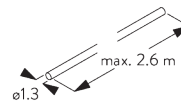

SG 10676
Dispositivo
basso

SG 10686

Tappo balza per guide

SG 10701

Inserto doppio cavo guida

SG 10706

Cavo guida \varnothing 1.3 mm x 2.6 m

OPZIONI DEL SISTEMA

A. SVOLGIMENTO DEL TESSUTO

A: Svolgimento del tessuto lato finestra (standard)

B: Svolgimento del tessuto lato stanza (optional)

B. GUIDE LATERALI

Componenti aggiuntive:

- 2x SG 8235 Base cavo guida laterale bassa
- 2x SG 8237 Fermacavo
- 2x SG 8249 Dispositivo guida laterale
- 2x SG 10676 Morsetto strozzacavo
- 2x SG 10686 Copertura fine guida laterale
- 2x SG 10706 Cavo guida laterale \varnothing 1.3 mm x 2.6 m