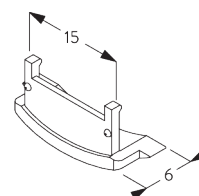

SG 10684
Clip di chiusura