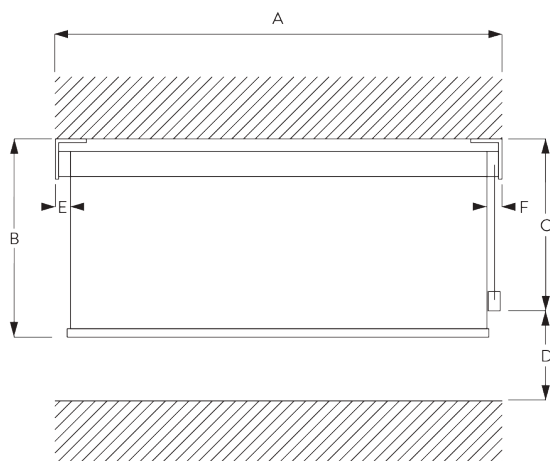

Caratteristiche:

- Catenella in acciaio INOX
- Supporti click-in

SPECIFICHE DEL SISTEMA

A. DIMENSIONI DEL SISTEMA

1.6 m

25 cm

3 m

4.8 m²

1.3 kg

Rapporto larghezza /
altezza consigliato
max. 1:3

Caduta massima del sistema

Fissaggio a parete (discesa telo lato finestra)

Spessore tessuto	mm	0.15	0.20	0.25	0.30	0.35	0.40	0.45	0.50	0.55
Altezza massima del sistema	cm	300	300	300	300	290	260	240	210	190

Fissaggio a soffitto/parete (discesa telo lato stanza)

Spessore tessuto	mm	0.15	0.20	0.25	0.30	0.35	0.40	0.45	0.50	0.55
Altezza massima del sistema	cm	300	300	300	300	300	300	290	260	240

B. PROFILO

Informazioni sul profilo

SG 10533

Tubo ø 25 mm

SG 10687

Profilo balza

C. MISURE

- A: Larghezza del sistema
- B: Altezza del sistema
- C: Altezza catenella
- D: Dispositivo di sicurezza SG 10731 min. 150 cm da terra
- E: Spazio luce: 16 mm
- F: Spazio luce lato comando: 21 mm