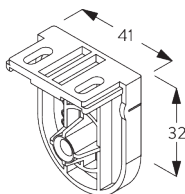

SG 10533

Tubo ø 25 mm

SG 10687

Profilo balza

C. MISURE

- A: Larghezza del sistema
- B: Altezza del sistema
- C: Altezza catenella
- D: Dispositivo di sicurezza SG 10731 min. 150 cm da terra
- E: Spazio luce: 16 mm
- F: Spazio luce lato comando: 21 mm

SG 10683
Cover supporto

SG 10684
Clip di chiusura

**C. FISSAGGIO A
PARETE**

SG 10679
Supporto

SG 10680
Supporto

SG 10683
Cover supporto

SG 10684
Clip di chiusura

**D. FISSAGGIO A
INCASSO**

SG 10680
Supporto

SG 10683
Cover supporto

SG 10684
Clip di chiusura

**E. FISSAGGIO CON
OPZIONE GUIDA
LATERALE**

Sistema singolo

Sistema doppio (fissaggio di sistemi affiancati)

SG 8235
Staffa guide laterali corta