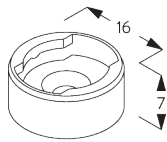

Caratteristiche:

- Catenella in acciaio INOX
- Supporti click-in

SPECIFICHE DEL SISTEMA

A. DIMENSIONI DEL SISTEMA

1.6 m

25 cm

3 m

4.8 m²

SG 10680
Supporto

SG 10683
Cover supporto

SG 10684
Clip di chiusura

**E. FISSAGGIO CON
OPZIONE GUIDA
LATERALE**

Sistema singolo

Sistema doppio (fissaggio di sistemi affiancati)

SG 8235
Staffa guide laterali corta

SG 8236
Staffa guide laterali lunga

SG 8237
Tappo staffa guide laterali

SG 8249
Arresto cavo guide laterali

SG 10643
Cavo guida \varnothing 1.3 mm x 4.2 m

SG 10669
Base ferma-cavo guida doppio
alto

SG 10673
Base ferma-cavo guida doppio
basso