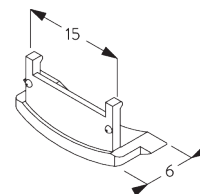

SG 10533

Tubo ø 25 mm

SG 10687

Profilo balza

C. MISURE

- A: Larghezza del sistema
- B: Altezza del sistema
- C: Altezza catenella
- D: Dispositivo di sicurezza SG 10731 min. 150 cm da terra
- E: Spazio luce: 16 mm
- F: Spazio luce lato comando: 21 mm

SG 10683
Cover supporto

SG 10684
Clip di chiusura

**C. FISSAGGIO A
PARETE**

SG 10679
Supporto

SG 10680
Supporto

SG 10683
Cover supporto

SG 10684
Clip di chiusura

**D. FISSAGGIO A
INCASSO**

SG 10680
Supporto

SG 10683
Cover supporto

SG 10684
Clip di chiusura

**E. FISSAGGIO CON
OPZIONE GUIDA
LATERALE**

Sistema singolo

Sistema doppio (fissaggio di sistemi affiancati)

SG 8235
Staffa guide laterali corta