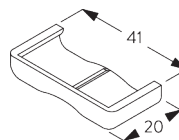

SG 10533

Tubo ø 25 mm

SG 10687

Profilo balza

C. MISURE

- A: Larghezza del sistema
- B: Altezza del sistema
- C: Altezza catenella
- D: Dispositivo di sicurezza SG 10731 min. 150 cm da terra
- E: Spazio luce: 16 mm
- F: Spazio luce lato comando: 21 mm

SG 10683
Cover supporto

SG 10684
Clip di chiusura

**C. FISSAGGIO A
PARETE**

SG 10679
Supporto

SG 10680
Supporto

SG 10683
Cover supporto

SG 10684
Clip di chiusura

**D. FISSAGGIO A
INCASSO**

SG 10680
Supporto

SG 10683
Cover supporto

SG 10684
Clip di chiusura

**E. FISSAGGIO CON
OPZIONE GUIDA
LATERALE**

Sistema singolo

Sistema doppio (fissaggio di sistemi affiancati)

SG 8235
Staffa guide laterali corta