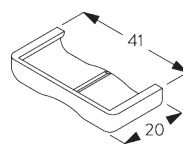

SG 10683
Cover supporto