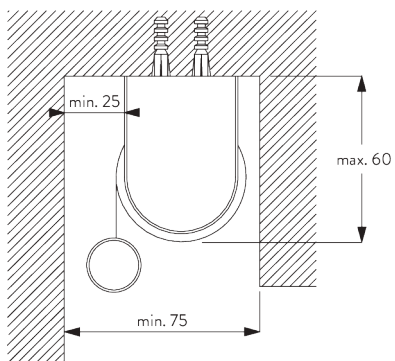

SG 10533

Tubo ø 25 mm

SG 10687

Profilo balza

C. MISURE

- A: Larghezza del sistema
- B: Altezza del sistema
- C: Altezza catenella
- D: Dispositivo di sicurezza SG 10731 min. 150 cm da terra
- E: Spazio luce: 16 mm
- F: Spazio luce lato comando: 21 mm

SG 10683
Cover supporto

SG 10684
Clip di chiusura

**C. FISSAGGIO A
PARETE**

SG 10679
Supporto

SG 10680
Supporto

SG 10683
Cover supporto

SG 10684
Clip di chiusura

**D. FISSAGGIO A
INCASSO**

SG 10680
Supporto

SG 10683
Cover supporto

SG 10684
Clip di chiusura

**E. FISSAGGIO CON
OPZIONE GUIDA
LATERALE**

Sistema singolo

Sistema doppio (fissaggio di sistemi affiancati)

SG 8235
Staffa guide laterali corta