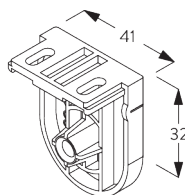

SG 10533

Tubo ø 25 mm

SG 10687

Profilo balza

C. MISURE

- A: Larghezza del sistema
- B: Altezza del sistema
- C: Altezza catenella
- D: Dispositivo di sicurezza SG 10731 min. 150 cm da terra
- E: Spazio luce: 16 mm
- F: Spazio luce lato comando: 21 mm

SG 10683
Cover supporto

SG 10684
Clip di chiusura

**C. FISSAGGIO A
PARETE**

SG 10679
Supporto

SG 10680
Supporto

SG 10683
Cover supporto

SG 10684
Clip di chiusura

**D. FISSAGGIO A
INCASSO**

SG 10680
Supporto

SG 10683
Cover supporto

SG 10684
Clip di chiusura

**E. FISSAGGIO CON
OPZIONE GUIDA
LATERALE**

Sistema singolo

Sistema doppio (fissaggio di sistemi affiancati)

SG 8235
Staffa guide laterali corta