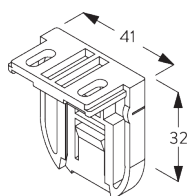

B. FISSAGGIO A SOFFITTO

SG 10679
Supporto