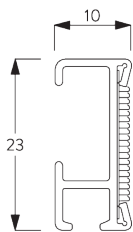

B. PROFILO

Informazioni sul profilo

SG 2116

Profilo veltrato