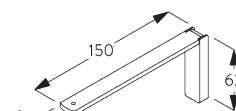

SG 3603
Supporto a soffitto

SG 10277
Vite a testa cilindrica M4x12

SG 10492
Vite a testa cilindrica M4x8

SG 11200
Smart Fix 60 mm

SG 11201
Smart Fix 80 mm

SG 11202
Smart Fix 100 mm

SG 11203
Smart Fix 120 mm

SG 11204
Smart Fix 150 mm

SG 11205
Smart Fix 200 mm

SG 11210
Smart Fix squadrato 60 mm

SG 11211
Smart Fix squadrato 80 mm

SG 11212
Smart Fix squadrato 100 mm

SG 11213
Smart Fix squadrato 120 mm

SG 11214
Smart Fix squadrato 150 mm

SG 11215
Smart Fix squadrato 200 mm

SG 11154
Smart fix universale 120 mm

SG 11155
Smart fix universale 150 mm

SG 11156
Smart fix universale 200 mm

OPZIONI DEL SISTEMA

A. CONFEZIONE DEL TESSUTO

Tipo A (standard)