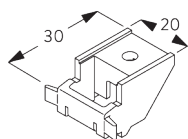

B. INSTALLAZIONE A SOFFITTO

Supporto SG 3603

SG 3603

Supporto a soffitto