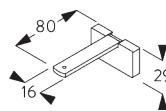

SG 3603
Supporto a soffitto

SG 10277
Vite a testa cilindrica M4x12

SG 10492
Vite a testa cilindrica M4x8

SG 11200
Smart Fix 60 mm

SG 11201
Smart Fix 80 mm

SG 11202
Smart Fix 100 mm

SG 11203
Smart Fix 120 mm

SG 11204
Smart Fix 150 mm

SG 11205
Smart Fix 200 mm

SG 11210
Smart Fix squadrato 60 mm

SG 11211
Smart Fix squadrato 80 mm

SG 11212
Smart Fix squadrato 100 mm

SG 11213
Smart Fix squadrato 120 mm

SG 11214
Smart Fix squadrato 150 mm