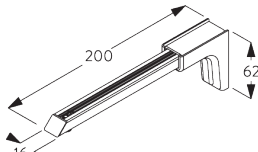

SG 3603
Supporto a soffitto

SG 10277
Vite a testa cilindrica M4x12

SG 10492
Vite a testa cilindrica M4x8

SG 11200
Smart Fix 60 mm

SG 11201
Smart Fix 80 mm

SG 11202
Smart Fix 100 mm

SG 11203
Smart Fix 120 mm

SG 11204
Smart Fix 150 mm

SG 11205
Smart Fix 200 mm

SG 11210
Smart Fix squadrato 60 mm

SG 11211
Smart Fix squadrato 80 mm

SG 11212
Smart Fix squadrato 100 mm

SG 11213
Smart Fix squadrato 120 mm

SG 11214
Smart Fix squadrato 150 mm

SG 11215
Smart Fix squadrato 200 mm

SG 11154
Smart fix universale 120 mm

SG 11155
Smart fix universale 150 mm

SG 11156
Smart fix universale 200 mm

OPZIONI DEL SISTEMA

A. CONFEZIONE DEL TESSUTO

Tipo A (standard)