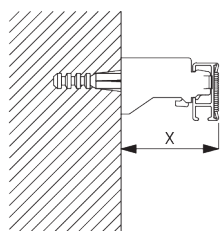

SG 2137

Inserto in fibra di vetro ø 4 mm

SG 2111

Alberino esagonale

C. MISURE

A: Larghezza sistema

B: Altezza sistema

C: Altezza catenella

Punti di fissaggio

B. INSTALLAZIONE A SOFFITTO

Supporto SG 3603

SG 3603

Supporto a soffitto

C. INSTALLAZIONE A PARETE

Supporto SG 3655, SG 3660

SG 3655