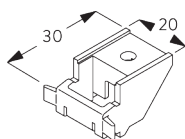

SG 3603
Supporto a soffitto

SG 10277
Vite a testa cilindrica M4x12

SG 10492
Vite a testa cilindrica M4x8