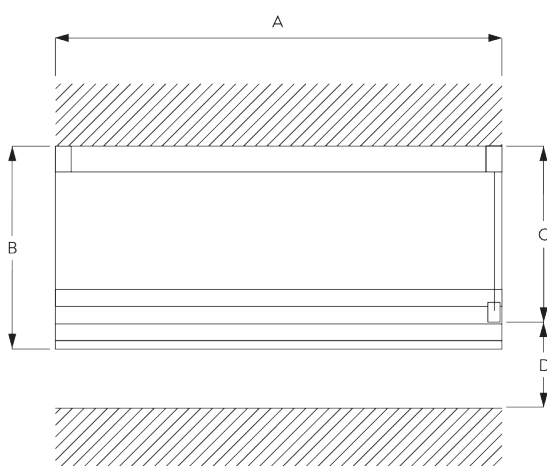

SG 2137

Inserto in fibra di vetro ø 4 mm

SG 2111

Alberino esagonale

C. MISURE

A: Larghezza sistema

B: Altezza sistema

C: Altezza catenella

D: Dispositivo di sicurezza SG 10731 min. 150 cm da terra

INSTALLAZIONE

A. INFORMAZIONI DI FISSAGGIO

Per informazioni dettagliate a proposito dell'installazione, visita il sito [Silent Gliss](http://SilentGliss.com).