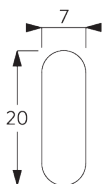

SG 2004

Profilo balza

SG 2135

Tondino in acciaio 3 mm