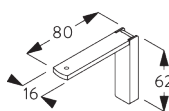

SG 3603
Supporto a soffitto

SG 10277
Vite a testa cilindrica M4x12

SG 10492
Vite a testa cilindrica M4x8

SG 11200
Smart Fix 60 mm

SG 11201
Smart Fix 80 mm

SG 11202
Smart Fix 100 mm

SG 11203
Smart Fix 120 mm

SG 11204
Smart Fix 150 mm

SG 11205
Smart Fix 200 mm

SG 11210
Smart Fix squadrato 60 mm

SG 11211
Smart Fix squadrato 80 mm

SG 11212
Smart Fix squadrato 100 mm

SG 11213
Smart Fix squadrato 120 mm

SG 11214
Smart Fix squadrato 150 mm