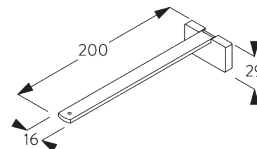

SG 3603
Supporto a soffitto

SG 10277
Vite a testa cilindrica M4x12

SG 10492
Vite a testa cilindrica M4x8

SG 11200
Smart Fix 60 mm

SG 11201
Smart Fix 80 mm

SG 11202
Smart Fix 100 mm

SG 11203
Smart Fix 120 mm

SG 11204
Smart Fix 150 mm

SG 11205
Smart Fix 200 mm

SG 11210
Smart Fix squadrato 60 mm

SG 11211
Smart Fix squadrato 80 mm

SG 11212
Smart Fix squadrato 100 mm

SG 11213
Smart Fix squadrato 120 mm

SG 11214
Smart Fix squadrato 150 mm

SG 11215
Smart Fix squadrato 200 mm

SG 11154
Smart fix universale 120 mm

SG 11155
Smart fix universale 150 mm

SG 11156
Smart fix universale 200 mm

OPZIONI DEL SISTEMA

A. CONFEZIONE DEL TESSUTO

Tipo A (standard)