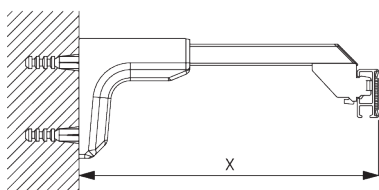

Punti di fissaggio

B. INSTALLAZIONE A SOFFITTO

Supporto SG 3603

SG 3603

Supporto a soffitto

C. INSTALLAZIONE A PARETE

Supporto SG 3655, SG 3660

SG 3655

Supporto universale 50 mm

SG 3660

Supporto universale 65 mm

Supporto	X mm
SG 3655	53
SG 3660	68

Smart Fix

Smart Fix SG 11200 - SG 11205:
Necessaria vite SG 10492 (M4x8)

Smart fix squadrato SG 11210 - SG 11215:
Necessaria vite SG 10492 (M4x8)