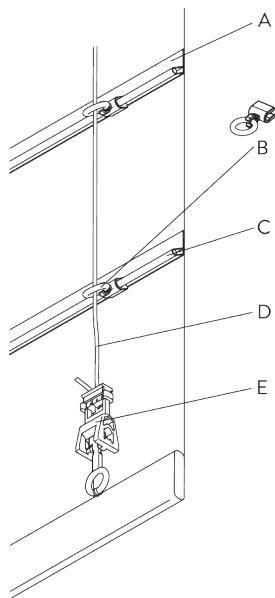

A: Fettuccia con anelli SG 2164 / SG 3074

B: Fettuccia

C: Set aggancio Child Safety SG 3164

D: Tasca peso

E: Piattina peso SG 2004

F: Child safety: distanza massima 200 mm

Tipo B

- A: Tasca peso
- B: Occhiello Child safety SG 3069
- C: Inserto SG 2135
- D: Fettuccia
- E: Set aggancio Child Safety SG 3164

Tipo D

- A: Set occhiello Child Safety SG 3161
- B: Inserto SG 2135 / SG 2137
- C: Fettuccia
- D: Set aggancio Child Safety SG 3164
- E: Opzione: il inserto SG 2135 / SG 2137 può essere installato ai lati della stanza