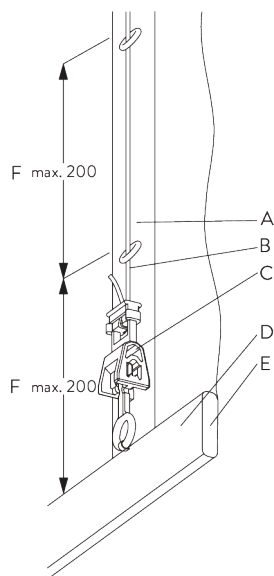

SG 11215
Smart Fix squadrato 200 mm

SG 11154
Smart fix universale 120 mm

SG 11155
Smart fix universale 150 mm

SG 11156
Smart fix universale 200 mm

OPZIONI DEL SISTEMA

A. CONFEZIONE DEL TESSUTO

Tipo A (standard)

A: Fettuccia con anelli SG 2164 / SG 3074

B: Fettuccia

C: Set aggancio Child Safety SG 3164

D: Tasca peso

E: Piattina peso SG 2004

F: Child safety: distanza massima 200 mm

Tipo B

- A: Tasca peso
- B: Occhiello Child safety SG 3069
- C: Inserto SG 2135
- D: Fettuccia
- E: Set aggancio Child Safety SG 3164