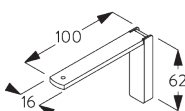

SG 3603
Supporto a soffitto

SG 10277
Vite a testa cilindrica M4x12

SG 10492
Vite a testa cilindrica M4x8

SG 11200
Smart Fix 60 mm

SG 11201
Smart Fix 80 mm

SG 11202
Smart Fix 100 mm

SG 11203
Smart Fix 120 mm

SG 11204
Smart Fix 150 mm

SG 11205
Smart Fix 200 mm

SG 11210
Smart Fix squadrato 60 mm

SG 11211
Smart Fix squadrato 80 mm

SG 11212
Smart Fix squadrato 100 mm

SG 11213
Smart Fix squadrato 120 mm

SG 11214
Smart Fix squadrato 150 mm