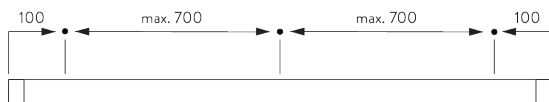

INSTALLAZIONE

A. INFORMAZIONI DI FISSAGGIO

Per informazioni dettagliate a proposito dell'installazione, visita il sito [Silent Gliss](http://SilentGliss.com).

Punti di fissaggio