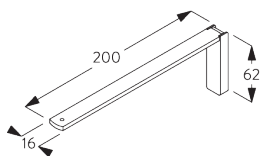

SG 3603
Supporto a soffitto

SG 10277
Vite a testa cilindrica M4x12

SG 10492
Vite a testa cilindrica M4x8

SG 11200
Smart Fix 60 mm

SG 11201
Smart Fix 80 mm

SG 11202
Smart Fix 100 mm

SG 11203
Smart Fix 120 mm

SG 11204
Smart Fix 150 mm

SG 11205
Smart Fix 200 mm

SG 11210
Smart Fix squadrato 60 mm

SG 11211
Smart Fix squadrato 80 mm

SG 11212
Smart Fix squadrato 100 mm

SG 11213
Smart Fix squadrato 120 mm

SG 11214
Smart Fix squadrato 150 mm