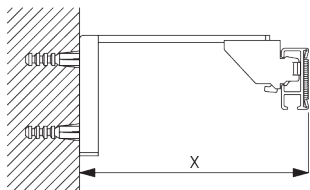

Supporto universale 50 mm

SG 3660

Supporto universale 65 mm

Supporto	X mm
SG 3655	53
SG 3660	68

Smart Fix

Smart Fix SG 11200 - SG 11205:
Necessaria vite SG 10492 (M4x8)

Smart fix squadrato SG 11210 - SG 11215:
Necessaria vite SG 10492 (M4x8)