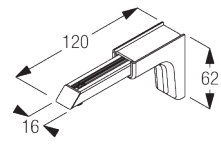

SG 3603
Supporto a soffitto

SG 10277
Vite a testa cilindrica M4x12

SG 10492
Vite a testa cilindrica M4x8

SG 11200
Smart Fix 60 mm

SG 11201
Smart Fix 80 mm

SG 11202
Smart Fix 100 mm

SG 11203
Smart Fix 120 mm

SG 11204
Smart Fix 150 mm

SG 11205
Smart Fix 200 mm

SG 11210
Smart Fix squadrato 60 mm

SG 11211
Smart Fix squadrato 80 mm

SG 11212
Smart Fix squadrato 100 mm

SG 11213
Smart Fix squadrato 120 mm

SG 11214
Smart Fix squadrato 150 mm

SG 11215
Smart Fix squadrato 200 mm

SG 11154
Smart fix universale 120 mm

SG 11155
Smart fix universale 150 mm

SG 11156
Smart fix universale 200 mm

OPZIONI DEL SISTEMA

A. CONFEZIONE DEL TESSUTO

Tipo A (standard)