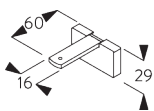

SG 3603
Supporto a soffitto

SG 10277
Vite a testa cilindrica M4x12

SG 10492
Vite a testa cilindrica M4x8

SG 11200
Smart Fix 60 mm

SG 11201
Smart Fix 80 mm

SG 11202
Smart Fix 100 mm

SG 11203
Smart Fix 120 mm

SG 11204
Smart Fix 150 mm

SG 11205
Smart Fix 200 mm

SG 11210
Smart Fix squadrato 60 mm

SG 11211
Smart Fix squadrato 80 mm

SG 11212
Smart Fix squadrato 100 mm

SG 11213
Smart Fix squadrato 120 mm

SG 11214
Smart Fix squadrato 150 mm