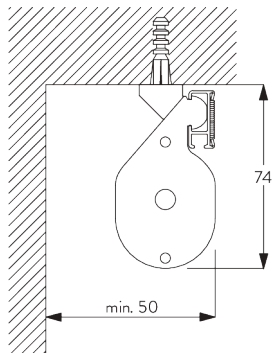

B. INSTALLAZIONE A SOFFITTO

Supporto SG 3603

SG 3603

Supporto a soffitto