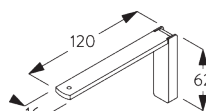

SG 3603
Supporto a soffitto

SG 10277
Vite a testa cilindrica M4x12

SG 10492
Vite a testa cilindrica M4x8

SG 11200
Smart Fix 60 mm

SG 11201
Smart Fix 80 mm

SG 11202
Smart Fix 100 mm

SG 11203
Smart Fix 120 mm

SG 11204
Smart Fix 150 mm

SG 11205
Smart Fix 200 mm

SG 11210
Smart Fix squadrato 60 mm

SG 11211
Smart Fix squadrato 80 mm

SG 11212
Smart Fix squadrato 100 mm

SG 11213
Smart Fix squadrato 120 mm

SG 11214
Smart Fix squadrato 150 mm

SG 11215
Smart Fix squadrato 200 mm

SG 11154
Smart fix universale 120 mm

SG 11155
Smart fix universale 150 mm

SG 11156
Smart fix universale 200 mm

OPZIONI DEL SISTEMA

A. CONFEZIONE DEL TESSUTO

Tipo A (standard)