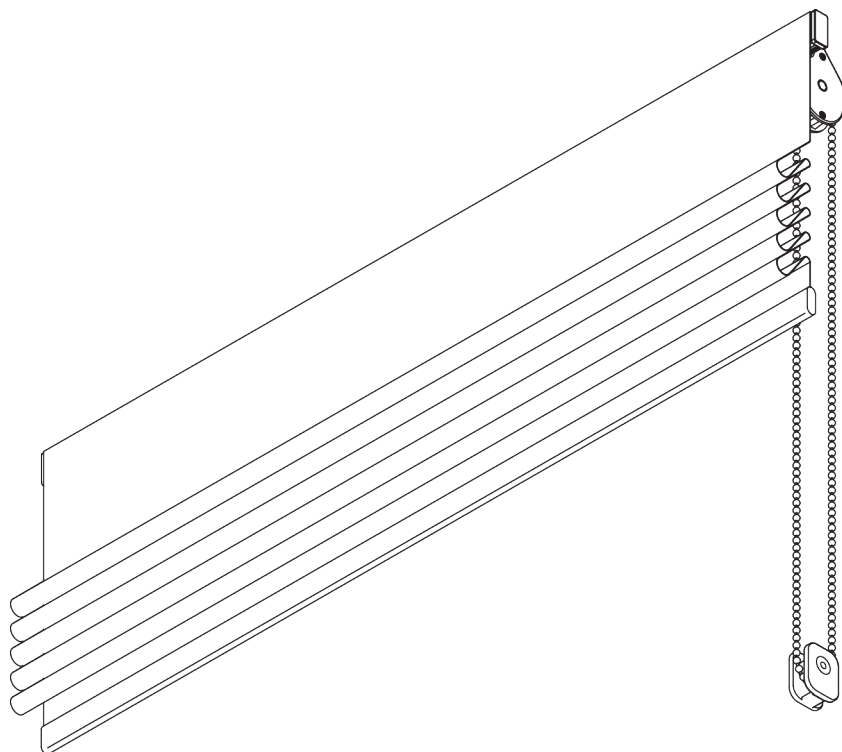

SG 2020

INFORMAZIONI SUL PRODOTTO

- **Movimentazione:** *catenella*
- **Range:** *S - L*
- **Fissaggio:** *soffitto, parete*
- **Finiture:** *verniciato bianco RAL 9016*
- **Tessuti:** *Silent Gliss Collection*

Caratteristiche:

- *Frizione 1 a 1*
- *Catenella in plastica*

SPECIFICHE DEL SISTEMA

A. DIMENSIONI DEL SISTEMA

2.5 m

3 m

7.5 m²

3 kg

B. PROFILO

Informazioni sul profilo

SG 2116

Profilo veltrato

SG 2004

Profilo balza

SG 2135

Tondino in acciaio 3 mm

SG 2137

Inserto in fibra di vetro ø 4 mm

SG 2111

Alberino esagonale

C. MISURE

A: Larghezza sistema

B: Altezza sistema

C: Altezza catenella