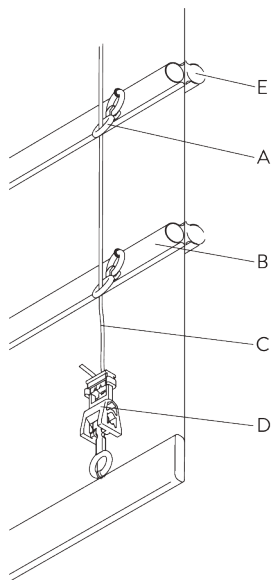

A: Fettuccia con anelli SG 2164 / SG 3074

B: Fettuccia

C: Set aggancio Child Safety SG 3164

D: Tasca peso

E: Piattina peso SG 2004

F: Child safety: distanza massima 200 mm

Tipo B

- A: Tasca peso
- B: Occhiello Child safety SG 3069
- C: Inserto SG 2135
- D: Fettuccia
- E: Set aggancio Child Safety SG 3164

Tipo D

- A: Set occhiello Child Safety SG 3161
- B: Inserto SG 2135 / SG 2137
- C: Fettuccia
- D: Set aggancio Child Safety SG 3164
- E: Opzione: il inserto SG 2135 / SG 2137 può essere installato ai lati della stanza