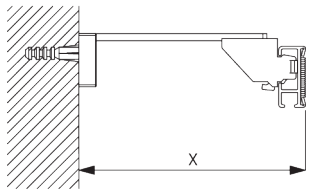

Supporto universale 50 mm

SG 3660

Supporto universale 65 mm

Supporto	X mm
SG 3655	53
SG 3660	68

Smart Fix

Smart Fix SG 11200 - SG 11205:
Necessaria vite SG 10492 (M4x8)

Smart fix squadrato SG 11210 - SG 11215:
Necessaria vite SG 10492 (M4x8)