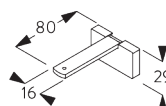

SG 3603
Supporto a soffitto

SG 10277
Vite a testa cilindrica M4x12

SG 10492
Vite a testa cilindrica M4x8

SG 11200
Smart Fix 60 mm

SG 11201
Smart Fix 80 mm

SG 11202
Smart Fix 100 mm

SG 11203
Smart Fix 120 mm

SG 11204
Smart Fix 150 mm

SG 11205
Smart Fix 200 mm

SG 11210
Smart Fix squadrato 60 mm

SG 11211
Smart Fix squadrato 80 mm

SG 11212
Smart Fix squadrato 100 mm

SG 11213
Smart Fix squadrato 120 mm

SG 11214
Smart Fix squadrato 150 mm

SG 11215
Smart Fix squadrato 200 mm

SG 11154
Smart fix universale 120 mm

SG 11155
Smart fix universale 150 mm

SG 11156
Smart fix universale 200 mm

OPZIONI DEL SISTEMA

A. CONFEZIONE DEL TESSUTO

Tipo A (standard)