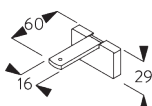

SG 3603
Supporto a soffitto

SG 10277
Vite a testa cilindrica M4x12

SG 10492
Vite a testa cilindrica M4x8

SG 11200
Smart Fix 60 mm

SG 11201
Smart Fix 80 mm

SG 11202
Smart Fix 100 mm

SG 11203
Smart Fix 120 mm

SG 11204
Smart Fix 150 mm

SG 11205
Smart Fix 200 mm

SG 11210
Smart Fix squadrato 60 mm

SG 11211
Smart Fix squadrato 80 mm

SG 11212
Smart Fix squadrato 100 mm

SG 11213
Smart Fix squadrato 120 mm

SG 11214
Smart Fix squadrato 150 mm