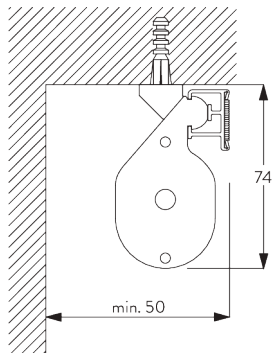

B. INSTALLAZIONE A SOFFITTO

Supporto SG 3603

SG 3603

Supporto a soffitto