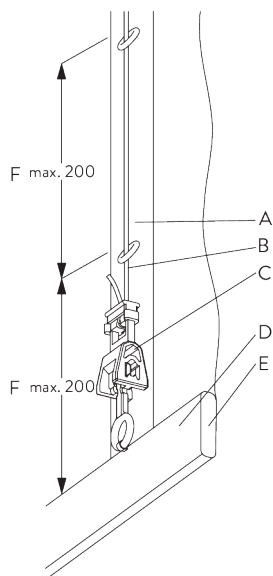

SG 11215
Smart Fix squadrato 200 mm

SG 11154
Smart fix universale 120 mm

SG 11155
Smart fix universale 150 mm

SG 11156
Smart fix universale 200 mm

OPZIONI DEL SISTEMA

A. CONFEZIONE DEL TESSUTO

Tipo A (standard)

A: Fettuccia con anelli SG 2164 / SG 3074

B: Fettuccia SG 2163

C: Set aggancio Child Safety SG 3164

D: Tasca peso

E: Piattina peso SG 2004

F: Child safety: distanza massima 200 mm

Tipo B

A: Tasca peso