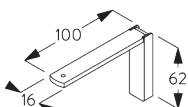

SG 3603
Supporto a soffitto

SG 10277
Vite a testa cilindrica M4x12

SG 10492
Vite a testa cilindrica M4x8

SG 11200
Smart Fix 60 mm

SG 11201
Smart Fix 80 mm

SG 11202
Smart Fix 100 mm

SG 11203
Smart Fix 120 mm

SG 11204
Smart Fix 150 mm

SG 11205
Smart Fix 200 mm

SG 11210
Smart Fix squadrato 60 mm

SG 11211
Smart Fix squadrato 80 mm

SG 11212
Smart Fix squadrato 100 mm

SG 11213
Smart Fix squadrato 120 mm

SG 11214
Smart Fix squadrato 150 mm

SG 11215
Smart Fix squadrato 200 mm

SG 11154
Smart fix universale 120 mm

SG 11155
Smart fix universale 150 mm

SG 11156
Smart fix universale 200 mm

OPZIONI DEL SISTEMA

A. CONFEZIONE DEL TESSUTO

Tipo A (standard)