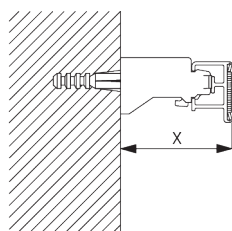

C. INSTALLAZIONE A PARETE

Supporto SG 3655, SG 3660

SG 3655

Supporto universale 50 mm