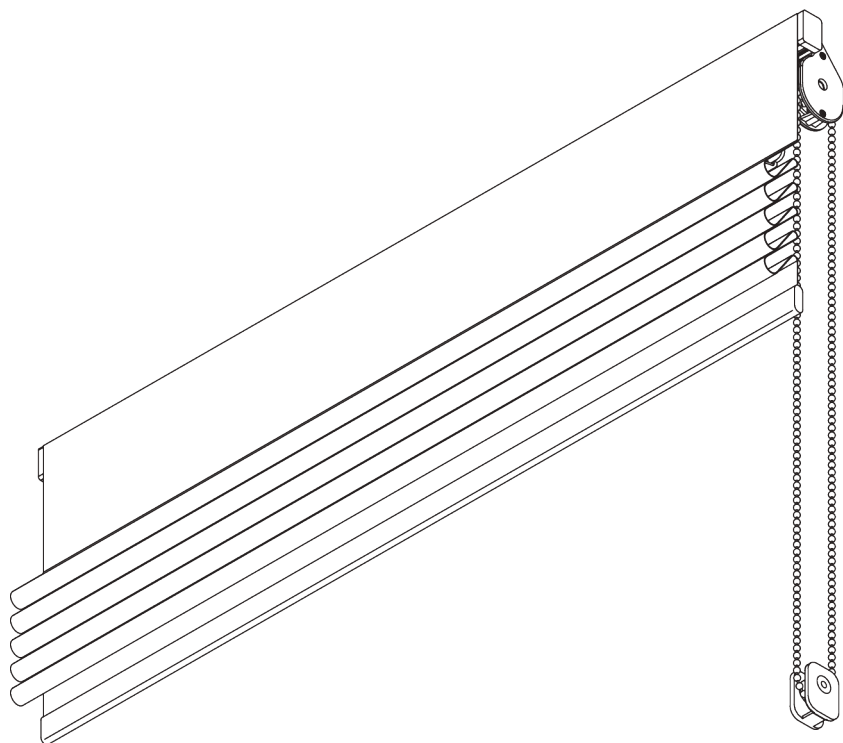

SG 2120

INFORMAZIONI SUL PRODOTTO

- **Movimentazione:** catenella
- **Range:** L
- **Fissaggio:** soffitto, parete
- **Finiture:** verniciato bianco RAL 9016
- **Tessuti:** Silent Gliss Collection

Caratteristiche:

- Frizione 5 a 1
- Catenella in plastica

SPECIFICHE DEL SISTEMA

A. DIMENSIONI DEL SISTEMA

4 m

6 m

8 kg

24 m²

B. PROFILO

Informazioni sul profilo

SG 2211

Profilo velcrato

SG 2004

Profilo balza

SG 2111

Alberino esagonale

SG 2135

Tondino in acciaio 3 mm

SG 2137

Tondino in fibra di vetro ø 4 mm

C. MISURE

A: Larghezza sistema

B: Altezza sistema

C: Altezza catenella

D: Dispositivo di sicurezza SG 10731 min. 150 cm da terra