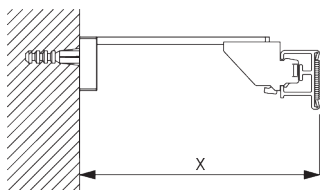

Supporto SG 3603

SG 3603

Supporto a soffitto

C. INSTALLAZIONE A PARETE

Supporto SG 3655, SG 3660

SG 3655

Supporto universale 50 mm

SG 3660

Supporto universale 65 mm

Bracket	X mm
SG 3655	58
SG 3660	73

Smart Fix

Smart Fix SG 11200 - SG 11205 e supporto SG 3603:
Necessaria vite SG 10492 (M4x8).

Smart Fix squadrato SG 11210 - SG 11215 e supporto SG 3603:
Necessaria vite SG 10492 (M4x8).