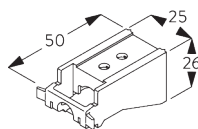

Supporto SG 3603

SG 3603

Supporto a soffitto

C. INSTALLAZIONE A PARETE

Supporto SG 3655, SG 3660

SG 3655

Supporto universale 50 mm

SG 3660

Supporto universale 65 mm

Bracket	X mm
SG 3655	58
SG 3660	73

Smart Fix

Smart Fix SG 11200 - SG 11205 e supporto SG 3603:
Necessaria vite SG 10492 (M4x8).

Smart Fix squadrato SG 11210 - SG 11215 e supporto SG 3603:
Necessaria vite SG 10492 (M4x8).