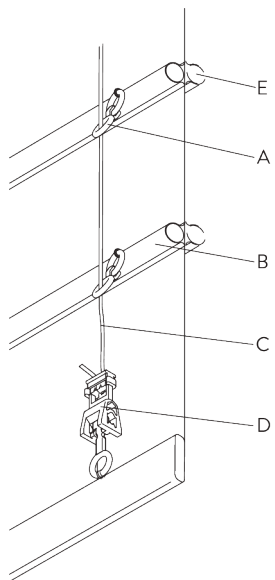

A: Fettuccia con anelli SG 2164 / SG 3074

B: Fettuccia SG 2163

C: Set aggancio Child Safety SG 3164

D: Tasca peso

E: Piattina peso SG 2004

F: Child safety: distanza massima 200 mm

Tipo B

A: Tasca peso

B: Occhiello Child safety SG 3069

C: Inserto SG 2135 / SG 2137

D: Fettuccia SG 2163

E: Set aggancio Child Safety SG 3164

Tipo C

A: Set occhiello Child Safety SG 3165

B: Inserto SG 2135 / SG 2137

C: Fettuccia SG 2163