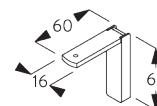

SG 11200
Smart Fix 60 mm