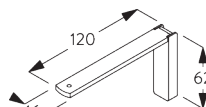

SG 3603
Supporto a soffitto

SG 10277
Vite a testa cilindrica M4x12

SG 10492
Vite a testa cilindrica M4x8

SG 11200
Smart Fix 60 mm

SG 11201
Smart Fix 80 mm

SG 11202
Smart Fix 100 mm

SG 11203
Smart Fix 120 mm

SG 11204
Smart Fix 150 mm

SG 11205
Smart Fix 200 mm

SG 11210
Smart Fix squadrato 60 mm

SG 11211
Smart Fix squadrato 80 mm

SG 11212
Smart Fix squadrato 100 mm

SG 11213
Smart Fix squadrato 120 mm

SG 11214
Smart Fix squadrato 150 mm

SG 11215
Smart Fix squadrato 200 mm

SG 11154
Smart fix universale 120 mm

SG 11155
Smart fix universale 150 mm

SG 11156
Smart fix universale 200 mm

OPZIONI DEL SISTEMA

A. CONFEZIONE DEL TESSUTO

Tipo A (standard)