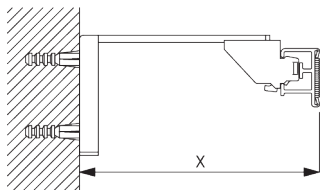

Supporto SG 3603

SG 3603

Supporto a soffitto

C. INSTALLAZIONE A PARETE

Supporto SG 3655, SG 3660

SG 3655

Supporto universale 50 mm

SG 3660

Supporto universale 65 mm

Bracket	X mm
SG 3655	58
SG 3660	73

Smart Fix

Smart Fix SG 11200 - SG 11205 e supporto SG 3603:
Necessaria vite SG 10492 (M4x8).

Smart Fix squadrato SG 11210 - SG 11215 e supporto SG 3603:
Necessaria vite SG 10492 (M4x8).