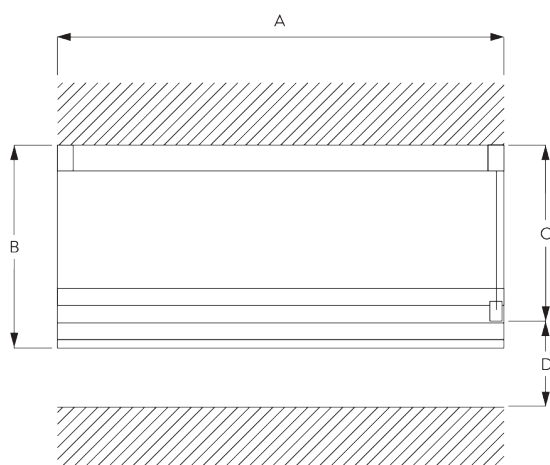

Informazioni sul profilo

SG 2211

Profilo velcrato

SG 2004

Profilo balza

SG 2111

Alberino esagonale

SG 2135

Tondino in acciaio 3 mm

SG 2137

Tondino in fibra di vetro ø 4 mm

C. MISURE

A: Larghezza sistema

B: Altezza sistema

C: Altezza catenella

D: Dispositivo di sicurezza SG 10731 min. 150 cm da terra