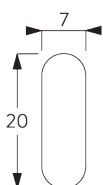

- Frizione 5 a 1
- Catenella in plastica

SPECIFICHE DEL SISTEMA

A. DIMENSIONI DEL SISTEMA

4 m

6 m

8 kg

24 m²

B. PROFILO

Informazioni sul profilo

SG 2211

Profilo velcrato

SG 2004

Profilo balza

SG 2111

Alberino esagonale

SG 2135