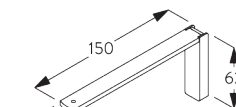

SG 3603
Supporto a soffitto

SG 10277
Vite a testa cilindrica M4x12

SG 10492
Vite a testa cilindrica M4x8

SG 11200
Smart Fix 60 mm

SG 11201
Smart Fix 80 mm

SG 11202
Smart Fix 100 mm

SG 11203
Smart Fix 120 mm

SG 11204
Smart Fix 150 mm

SG 11205
Smart Fix 200 mm

SG 11210
Smart Fix squadrato 60 mm

SG 11211
Smart Fix squadrato 80 mm

SG 11212
Smart Fix squadrato 100 mm

SG 11213
Smart Fix squadrato 120 mm

SG 11214
Smart Fix squadrato 150 mm

SG 11215
Smart Fix squadrato 200 mm

SG 11154
Smart fix universale 120 mm

SG 11155
Smart fix universale 150 mm

SG 11156
Smart fix universale 200 mm

OPZIONI DEL SISTEMA

A. CONFEZIONE DEL TESSUTO

Tipo A (standard)