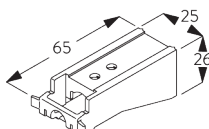

Supporto SG 3603

SG 3603

Supporto a soffitto

C. INSTALLAZIONE A PARETE

Supporto SG 3655, SG 3660

SG 3655

Supporto universale 50 mm

SG 3660

Supporto universale 65 mm

Bracket	X mm
SG 3655	58
SG 3660	73

Smart Fix

Smart Fix SG 11200 - SG 11205 e supporto SG 3603:
Necessaria vite SG 10492 (M4x8).

Smart Fix squadrato SG 11210 - SG 11215 e supporto SG 3603:
Necessaria vite SG 10492 (M4x8).