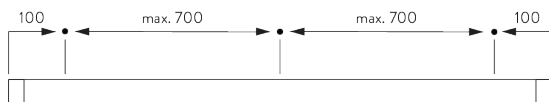

INSTALLAZIONE

A. INFORMAZIONI DI FISSAGGIO

Per informazioni dettagliate a proposito dell'installazione, visita il sito [Silent Gliss](http://SilentGliss.com).

Punti d fissaggio