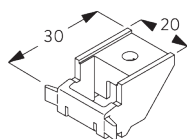

B. INSTALLAZIONE A SOFFITTO

Supporto SG 3603

SG 3603

Supporto a soffitto