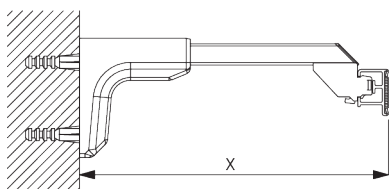

Supporto universale 65 mm

Bracket	X mm
SG 3655	58
SG 3660	73

Smart Fix

Smart Fix SG 11200 - SG 11205 e supporto SG 3603:
Necessaria vite SG 10492 (M4x8).

Smart Fix squadrato SG 11210 - SG 11215 e supporto SG 3603:
Necessaria vite SG 10492 (M4x8).