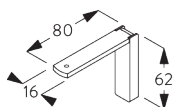

SG 3603
Supporto a soffitto

SG 10277
Vite a testa cilindrica M4x12

SG 10492
Vite a testa cilindrica M4x8

SG 11200
Smart Fix 60 mm

SG 11201
Smart Fix 80 mm

SG 11202
Smart Fix 100 mm

SG 11203
Smart Fix 120 mm

SG 11204
Smart Fix 150 mm

SG 11205
Smart Fix 200 mm

SG 11210
Smart Fix squadrato 60 mm

SG 11211
Smart Fix squadrato 80 mm

SG 11212
Smart Fix squadrato 100 mm

SG 11213
Smart Fix squadrato 120 mm

SG 11214
Smart Fix squadrato 150 mm