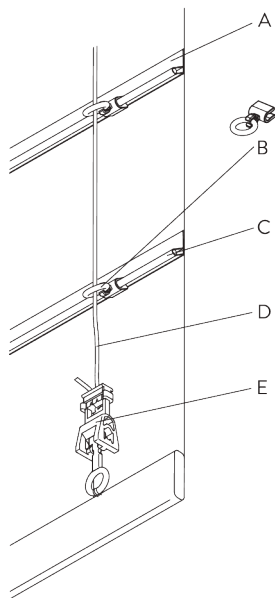

A: Fettuccia con anelli SG 2164 / SG 3074

B: Fettuccia SG 2163

C: Set aggancio Child Safety SG 3164

D: Tasca peso

E: Piattina peso SG 2004

F: Child safety: distanza massima 200 mm

Tipo B

A: Tasca peso

B: Occhiello Child safety SG 3069

C: Inserto SG 2135 / SG 2137

D: Fettuccia SG 2163

E: Set aggancio Child Safety SG 3164

Tipo C

A: Set occhiello Child Safety SG 3165

B: Inserto SG 2135 / SG 2137

C: Fettuccia SG 2163