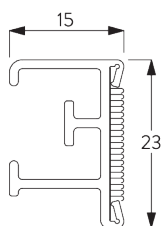

SPECIFICHE DEL SISTEMA

A. DIMENSIONI DEL SISTEMA

4 m

6 m

8 kg

24 m²

B. PROFILO

Informazioni sul profilo

SG 2211

Profilo velcrato