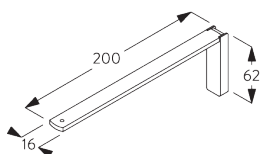

SG 3603
Supporto a soffitto

SG 10277
Vite a testa cilindrica M4x12

SG 10492
Vite a testa cilindrica M4x8

SG 11200
Smart Fix 60 mm

SG 11201
Smart Fix 80 mm

SG 11202
Smart Fix 100 mm

SG 11203
Smart Fix 120 mm

SG 11204
Smart Fix 150 mm

SG 11205
Smart Fix 200 mm

SG 11210
Smart Fix squadrato 60 mm

SG 11211
Smart Fix squadrato 80 mm

SG 11212
Smart Fix squadrato 100 mm

SG 11213
Smart Fix squadrato 120 mm

SG 11214
Smart Fix squadrato 150 mm

SG 11215
Smart Fix squadrato 200 mm

SG 11154
Smart fix universale 120 mm

SG 11155
Smart fix universale 150 mm

SG 11156
Smart fix universale 200 mm

OPZIONI DEL SISTEMA

A. CONFEZIONE DEL TESSUTO

Tipo A (standard)