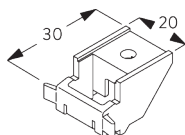

SG 3603
Supporto a soffitto

SG 10277
Vite a testa cilindrica M4x12

SG 10492
Vite a testa cilindrica M4x8