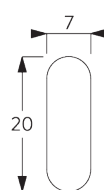

## A. DIMENSIONI DEL SISTEMA

3 m

60 cm

3.4 m

10 m<sup>2</sup>

4 kg

## B. PROFILO

Informazioni sul profilo

**SG 2301**  
Profilo velcrato

**SG 2309**  
Alberino

**SG 2004**  
Profilo balza

**SG 2135**  
Tondino in acciaio 3 mm

**SG 2137**  
Tondino in fibra di vetro ø 4 mm

## C. MISURE

Sistema di comando Child Safety di sgancio catenella SG 2307

A: Larghezza sistema  
B: Altezza Sistema  
C: Altezza catenella