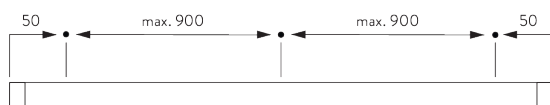

INSTALLAZIONE

A. INFORMAZIONI DI FISSAGGIO

Per informazioni dettagliate a proposito dell'installazione, visita il sito [Silent Gliss](http://SilentGliss.com).

Punti d fissaggio