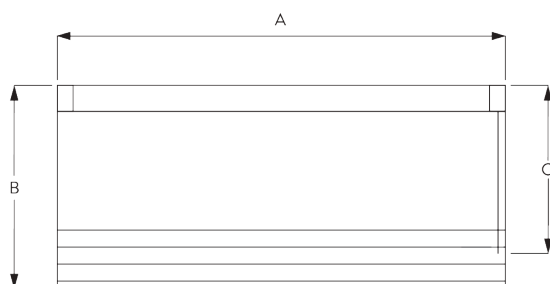

## B. PROFILO

Informazioni sul profilo

**SG 2301**  
Profilo velcrato

**SG 2309**  
Alberino

**SG 2004**  
Profilo balza

**SG 2135**  
Tondino in acciaio 3 mm

**SG 2137**  
Tondino in fibra di vetro ø 4 mm

## C. MISURE

Sistema di comando Child Safety di sgancio catenella SG 2307

A: Larghezza sistema  
B: Altezza Sistema  
C: Altezza catenella