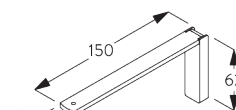

**SG 2302**  
Supporto universale

**SG 10395**  
Vite a testa cilindrica M4x6

**SG 10492**  
Vite a testa cilindrica M4x8

**SG 11200**  
Smart Fix 60 mm

**SG 11201**  
Smart Fix 80 mm

**SG 11202**  
Smart Fix 100 mm

**SG 11203**  
Smart Fix 120 mm

**SG 11204**  
Smart Fix 150 mm

**SG 11205**  
Smart Fix 200 mm

**SG 11210**  
Smart Fix squadrato 60 mm

**SG 11211**  
Smart Fix squadrato 80 mm

**SG 11212**  
Smart Fix squadrato 100 mm