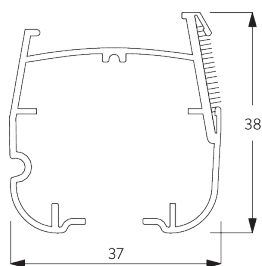

SPECIFICHE DEL SISTEMA

A. DIMENSIONI DEL SISTEMA

3 m

60 cm

3.4 m

10 m²

4 kg

B. PROFILO

Informazioni sul profilo

SG 2301
Profilo velcrato