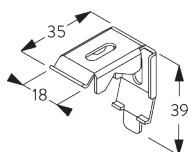

SG 2302
Supporto universale

SG 10395
Vite a testa cilindrica M4x6

SG 10492
Vite a testa cilindrica M4x8