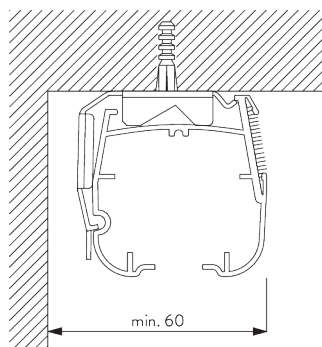

B. FISSAGGIO A SOFFITTO

Supporto SG 2302