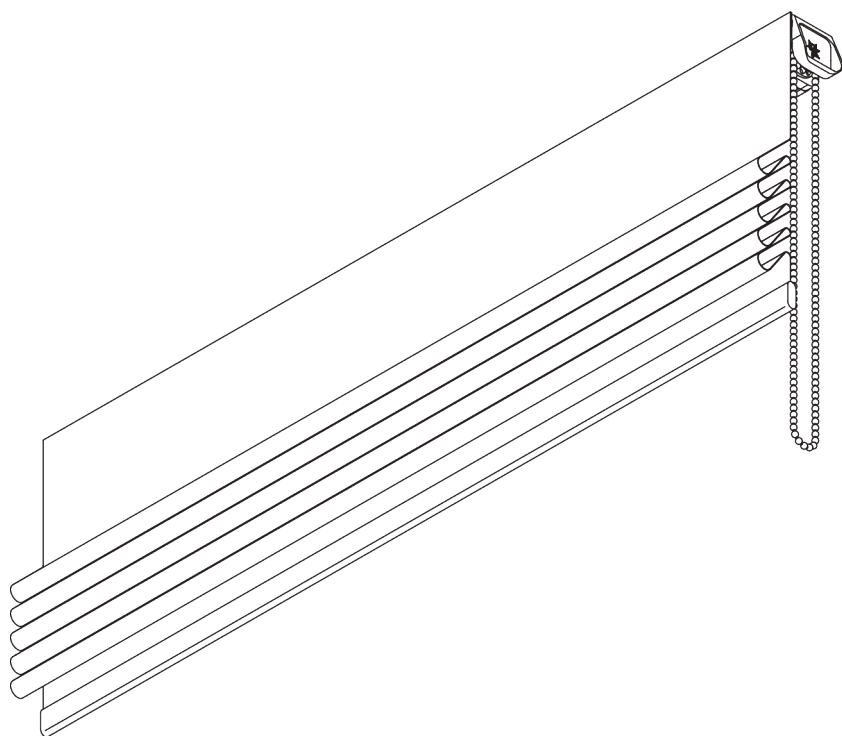

## INFORMAZIONI SUL PRODOTTO

- **Movimentazione:** catenella
- **Range:** S - M
- **Fissaggio:** soffitto, parete
- **Finiture:** verniciato bianco RAL 9016, verniciato nero RAL 9005
- **Tessuti:** Silent Gliss Collection