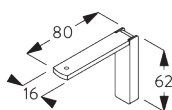

**SG 2302**  
Supporto universale

**SG 10395**  
Vite a testa cilindrica M4x6

**SG 10492**  
Vite a testa cilindrica M4x8

**SG 11200**  
Smart Fix 60 mm

**SG 11201**  
Smart Fix 80 mm

**SG 11202**  
Smart Fix 100 mm

**SG 11203**  
Smart Fix 120 mm

**SG 11204**  
Smart Fix 150 mm

**SG 11205**  
Smart Fix 200 mm

**SG 11210**  
Smart Fix squadrato 60 mm

**SG 11211**  
Smart Fix squadrato 80 mm

**SG 11212**  
Smart Fix squadrato 100 mm