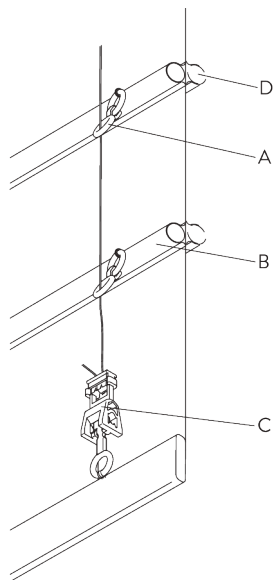

#### Tipo A (Standard)

- A: Fettuccia con passanti SG 3074
- B: Set aggancio Child Safety SG 3164
- C: Tasca peso
- D: Piattina peso SG 2004
- E: Child safety: distanza massima 200 mm

### **Tipo B**

A: Tasca peso

B: Occhiello Child safety SG 3069

C: Inserto SG 2135

D: Set aggancio Child Safety SG 3164