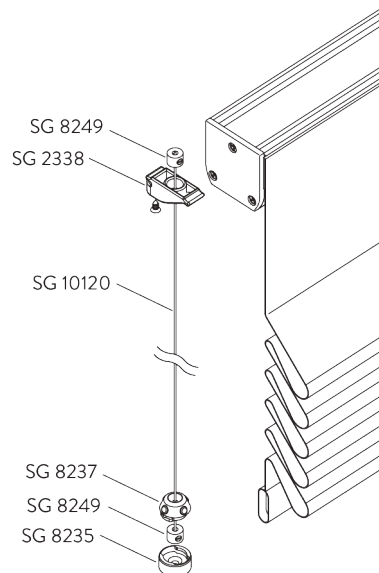

### **Tipo B**

- A: Tasca peso
- B: Occhiello Child safety SG 3069
- C: Inserto SG 2135
- D: Corda SG 2216
- E: Set aggancio Child Safety SG 3164

### Tipo C

A: Set occhiello Child Safety SG 3165

B: Inserto SG 2135 / SG 2137

C: Corda SG 2216

D: Set aggancio Child Safety SG 3164

E: Opzione: il inserto SG 2135 / SG 21374 può essere installato ai lati della stanza

## B. GUIDE LATERALI

Parti aggiuntive:

- 2x SG 2338 Tencavo guida laterale

- 2x SG 8235 Base cavo guida laterale bassa

- 2x SG 8237 Fermacavo

- 4x SG 8249 Dispositivo guida laterale

- 2x SG 10120 Cavo guida laterale  $\varnothing$  0.9 mm