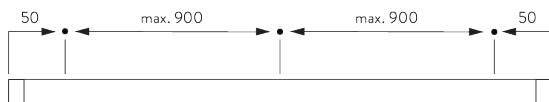

INSTALLAZIONE

A. INFORMAZIONI DI FISSAGGIO

Per informazioni dettagliate a proposito dell'installazione, visita il sito [Silent Gliss](http://SilentGliss.com).

Punti d fissaggio