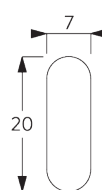

## A. DIMENSIONI DEL SISTEMA

3 m

60 cm

3 m

9 m<sup>2</sup>

2.5 kg

## B. PROFILO

Informazioni sul profilo

**SG 2321**  
Profilo

**SG 8214**  
Profilo ø 18 mm

**SG 2004**  
Profilo balza

**SG 2135**  
Tondino in acciaio 3 mm

**SG 2137**  
Tondino in fibra di vetro ø 4 mm

## C. MISURE

A: Larghezza sistema  
B: Altezza sistema  
C: Altezza catenella  
D: Dispositivo di sicurezza SG 10731 min. 150 cm da terra