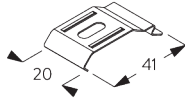

SG 2616
Supporto a soffitto

SG 10395
Vite a testa cilindrica M4x6

SG 10492
Vite a testa cilindrica M4x8