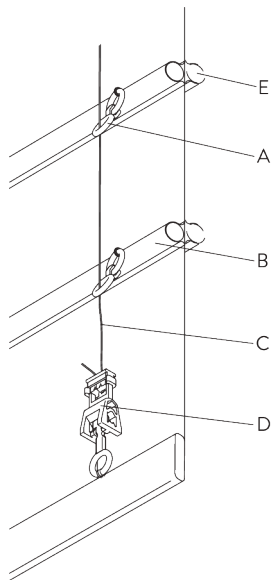

Tipo C

A: Set occhiello Child Safety SG 3165

B: Inserto SG 2135 / SG 2137

C: Corda SG 2216

D: Set aggancio Child Safety SG 3164

E: Opzione: il inserto SG 2135 / SG 21374 può essere installato ai lati della stanza