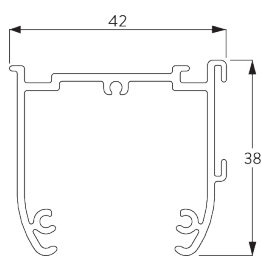

## A. DIMENSIONI DEL SISTEMA

3 m

60 cm

3 m

9 m<sup>2</sup>

2.5 kg

## B. PROFILO

Informazioni sul profilo

**SG 2321**  
Profilo

**SG 8214**  
Profilo ø 18 mm

**SG 2004**  
Profilo balza

**SG 2135**  
Tondino in acciaio 3 mm

**SG 2137**  
Tondino in fibra di vetro ø 4 mm

## C. MISURE

A: Larghezza sistema  
B: Altezza sistema  
C: Altezza catenella  
D: Dispositivo di sicurezza SG 10731 min. 150 cm da terra