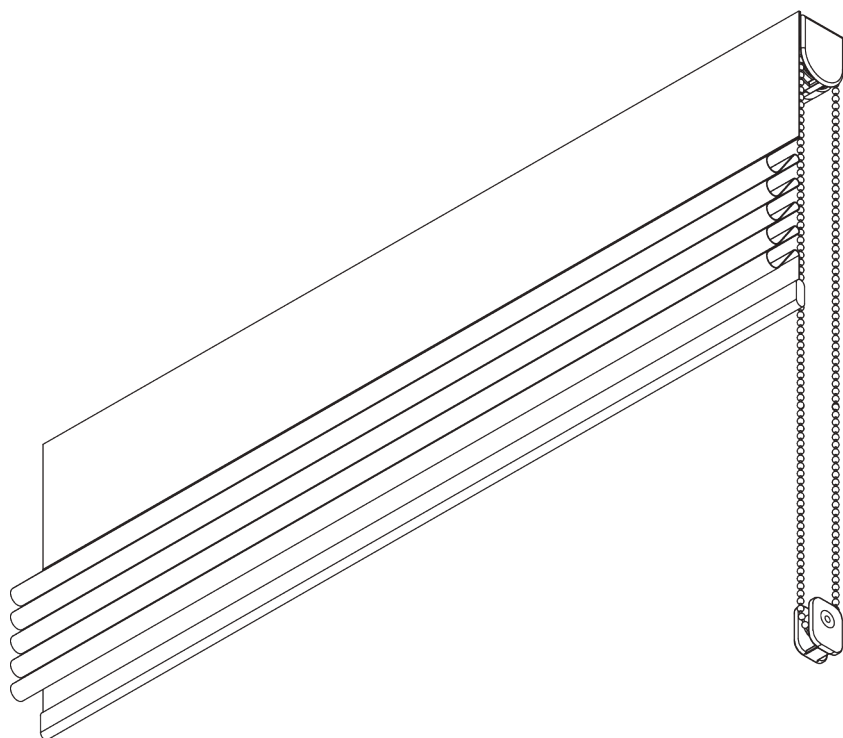

## INFORMAZIONI SUL PRODOTTO

- **Movimentazione:** catenella
- **Range:** S - M
- **Fissaggio:** soffitto, parete
- **Finiture:** verniciato bianco RAL 9016
- **Tessuti:** Silent Gliss Collection