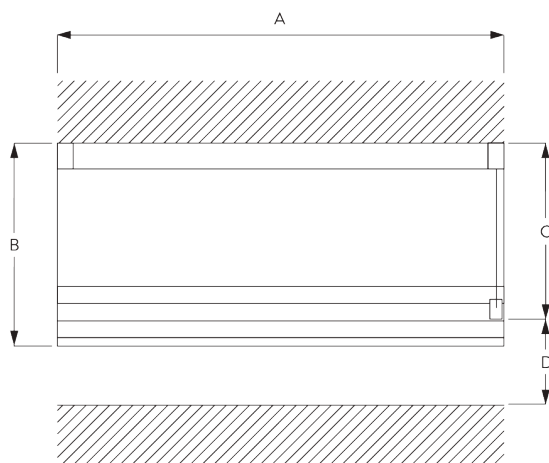

## B. PROFILO

Informazioni sul profilo

**SG 2321**  
Profilo

**SG 8214**  
Profilo ø 18 mm

**SG 2004**  
Profilo balza

**SG 2135**  
Tondino in acciaio 3 mm

**SG 2137**  
Tondino in fibra di vetro ø 4 mm

## C. MISURE

A: Larghezza sistema  
B: Altezza sistema  
C: Altezza catenella  
D: Dispositivo di sicurezza SG 10731 min. 150 cm da terra