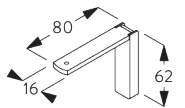

SG 11201
Smart Fix 80 mm