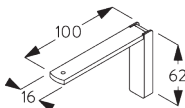

SG 11202
Smart Fix 100 mm