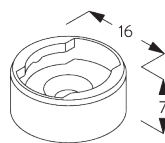

## Supporto SG 2343

**SG 2343**

Supporto universale 46 mm

## D. FISSAGGIO CON OPZIONE GUIDA LATERALE

**SG 2338**

Inserto cavo guida

**SG 8235**

Staffa guide laterali corta

**SG 8236**

Staffa guide laterali lunga

**SG 8237**