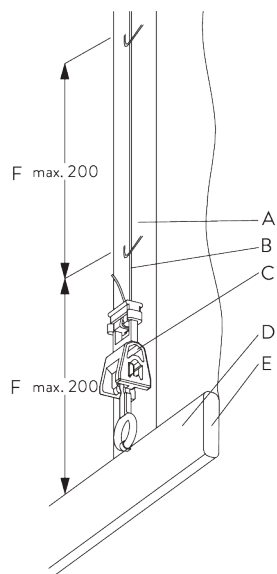

OPZIONI DEL SISTEMA

A. CONFEZIONE DEL TESSUTO

Tipo A (Standard)

- A: Fettuccia con passanti SG 3074
- B: Corda SG 2216
- C: Set aggancio Child Safety SG 3164
- D: Tasca peso
- E: Piattina peso SG 2004
- F: Child safety: distanza massima 200 mm