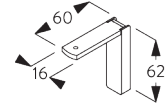

### Smart Fix

**Smart Fix SG 11200 - SG 11205 e supporto SG 2616:**  
Necessaria vite SG 10395 (M4x6).

**Smart Fix squadrato SG 11210 - SG 11215 e supporto SG 2616:**  
Necessaria vite SG 10395 (M4x6).

Smart Fix	X mm
SG 11200 / SG 11210	70-76
SG 11201 / SG 11211	90-96
SG 11202 / SG 11212	110-116
SG 11203 / SG 11213	130-136
SG 11204 / SG 11214	160-166
SG 11205 / SG 11215	210-216
SG 11154	126-154
SG 11155	156-184
SG 11156	206-234

**Smart Fix universale SG 11154 - SG 11156 e  
supporto SG 2616:**  
Necessaria vite SG 10492 (M4x8).

**SG 2616**  
Supporto a soffitto

**SG 10395**  
Vite a testa cilindrica M4x6

**SG 10492**  
Vite a testa cilindrica M4x8