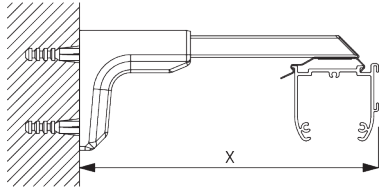

### Smart Fix

**Smart Fix SG 11200 - SG 11205 e supporto SG 2616:**  
Necessaria vite SG 10395 (M4x6).

**Smart Fix squadrato SG 11210 - SG 11215 e supporto SG 2616:**  
Necessaria vite SG 10395 (M4x6).

Smart Fix	X mm
SG 11200 / SG 11210	70-76
SG 11201 / SG 11211	90-96
SG 11202 / SG 11212	110-116
SG 11203 / SG 11213	130-136
SG 11204 / SG 11214	160-166
SG 11205 / SG 11215	210-216
SG 11154	126-154
SG 11155	156-184
SG 11156	206-234