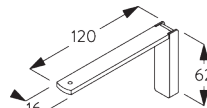

SG 11203
Smart Fix 120 mm