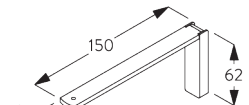

Smart Fix squadrato SG 11210 - SG 11215 e supporto SG 2616:
Necessaria vite SG 10395 (M4x6).

Smart Fix	X mm
SG 11200 / SG 11210	70-76
SG 11201 / SG 11211	90-96
SG 11202 / SG 11212	110-116
SG 11203 / SG 11213	130-136
SG 11204 / SG 11214	160-166
SG 11205 / SG 11215	210-216
SG 11154	126-154
SG 11155	156-184
SG 11156	206-234

**Smart Fix universale SG 11154 - SG 11156 e
supporto SG 2616:**
Necessaria vite SG 10492 (M4x8).

SG 2616
Supporto a soffitto

SG 10395
Vite a testa cilindrica M4x6

SG 10492
Vite a testa cilindrica M4x8

SG 11200
Smart Fix 60 mm

SG 11201
Smart Fix 80 mm

SG 11202
Smart Fix 100 mm

SG 11203
Smart Fix 120 mm

SG 11204
Smart Fix 150 mm

SG 11205
Smart Fix 200 mm

SG 11210
Smart Fix squadrato 60 mm

SG 11211
Smart Fix squadrato 80 mm

SG 11212
Smart Fix squadrato 100 mm