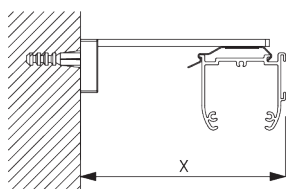

Punti d fissaggio

B. INSTALLAZIONE A SOFFITTO

Supporto SG 2616

SG 2616

Supporto a soffitto

C. INSTALLAZIONE A PARETE

Smart Fix

Smart Fix SG 11200 - SG 11205 e supporto SG 2616:
Necessaria vite SG 10395 (M4x6).

Smart Fix squadrato SG 11210 - SG 11215 e supporto SG 2616:
Necessaria vite SG 10395 (M4x6).

Smart Fix	X mm
SG 11200 / SG 11210	70-76
SG 11201 / SG 11211	90-96
SG 11202 / SG 11212	110-116
SG 11203 / SG 11213	130-136
SG 11204 / SG 11214	160-166
SG 11205 / SG 11215	210-216
SG 11154	126-154
SG 11155	156-184
SG 11156	206-234