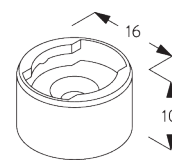

Supporto SG 2343

SG 2343

Supporto universale 46 mm

D. FISSAGGIO CON OPZIONE GUIDA LATERALE

SG 2338

Inserto cavo guida

SG 8235

Staffa guide laterali corta

SG 8236

Staffa guide laterali lunga

SG 8237

Tappo staffa guide laterali

SG 8249

Arresto cavo guide laterali

SG 10120

Cavo guida \varnothing 0,9 mm