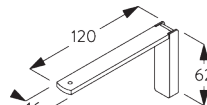

Smart Fix squadrato SG 11210 - SG 11215 e supporto SG 2616:
Necessaria vite SG 10395 (M4x6).

Smart Fix	X mm
SG 11200 / SG 11210	70-76
SG 11201 / SG 11211	90-96
SG 11202 / SG 11212	110-116
SG 11203 / SG 11213	130-136
SG 11204 / SG 11214	160-166
SG 11205 / SG 11215	210-216
SG 11154	126-154
SG 11155	156-184
SG 11156	206-234

**Smart Fix universale SG 11154 - SG 11156 e
supporto SG 2616:**
Necessaria vite SG 10492 (M4x8).

SG 2616
Supporto a soffitto

SG 10395
Vite a testa cilindrica M4x6

SG 10492
Vite a testa cilindrica M4x8

SG 11200
Smart Fix 60 mm

SG 11201
Smart Fix 80 mm

SG 11202
Smart Fix 100 mm

SG 11203
Smart Fix 120 mm

SG 11204
Smart Fix 150 mm

SG 11205
Smart Fix 200 mm

SG 11210
Smart Fix squadrato 60 mm

SG 11211
Smart Fix squadrato 80 mm

SG 11212
Smart Fix squadrato 100 mm