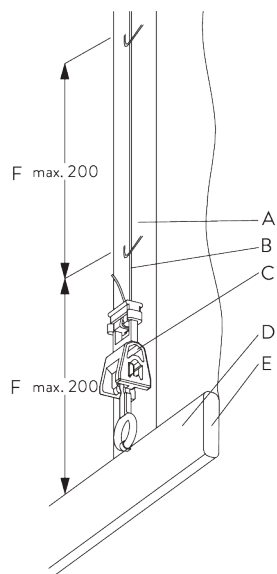

SG 8236

Staffa guide laterali lunga

SG 8237

Tappo staffa guide laterali

SG 8249

Arresto cavo guide laterali

SG 10120

Cavo guida \varnothing 0,9 mm

OPZIONI DEL SISTEMA

A. CONFEZIONE DEL TESSUTO

Tipo A (Standard)

- Fettuccia con passanti SG 3074
- Corda SG 2216
- Set aggancio Child Safety SG 3164
- Tasca peso
- Piattina peso SG 2004
- Child safety: distanza massima 200 mm