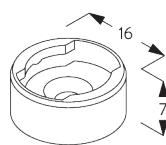

SG 11213
Smart Fix squadrato 120 mm

SG 11214
Smart Fix squadrato 150 mm

SG 11215
Smart Fix squadrato 200 mm

SG 11154
Smart fix universale 120 mm

SG 11155
Smart fix universale 150 mm

SG 11156
Smart fix universale 200 mm

Supporto SG 2343

SG 2343

Supporto universale 46 mm

D. FISSAGGIO CON OPZIONE GUIDA LATERALE

SG 2338

Inserto cavo guida

SG 8235

Staffa guide laterali corta

SG 8236

Staffa guide laterali lunga

SG 8237

Tappo staffa guide laterali

SG 8249

Arresto cavo guide laterali

SG 10120

Cavo guida \varnothing 0,9 mm