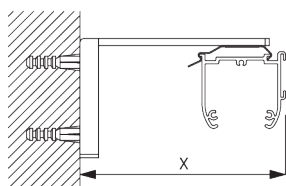

Punti d fissaggio

B. INSTALLAZIONE A SOFFITTO

Supporto SG 2616

SG 2616

Supporto a soffitto

C. INSTALLAZIONE A PARETE

Smart Fix

Smart Fix SG 11200 - SG 11205 e supporto SG 2616:
Necessaria vite SG 10395 (M4x6).

Smart Fix squadrato SG 11210 - SG 11215 e supporto SG 2616:
Necessaria vite SG 10395 (M4x6).

Smart Fix	X mm
SG 11200 / SG 11210	70-76
SG 11201 / SG 11211	90-96
SG 11202 / SG 11212	110-116
SG 11203 / SG 11213	130-136
SG 11204 / SG 11214	160-166
SG 11205 / SG 11215	210-216
SG 11154	126-154
SG 11155	156-184
SG 11156	206-234