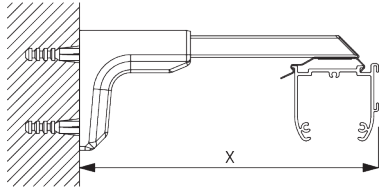

D: Dispositivo di sicurezza SG 10731 min. 150 cm da terra

INSTALLAZIONE

A. INFORMAZIONI DI FISSAGGIO

Per informazioni dettagliate a proposito dell'installazione, visita il sito [Silent Gliss](http://SilentGliss.com).

Punti d fissaggio

B. INSTALLAZIONE A SOFFITTO

Supporto SG 2616

SG 2616

Supporto a soffitto

C. INSTALLAZIONE A PARETE

Smart Fix

Smart Fix SG 11200 - SG 11205 e supporto SG 2616:
Necessaria vite SG 10395 (M4x6).

Smart Fix squadrato SG 11210 - SG 11215 e supporto SG 2616:
Necessaria vite SG 10395 (M4x6).

Smart Fix	X mm
SG 11200 / SG 11210	70-76
SG 11201 / SG 11211	90-96
SG 11202 / SG 11212	110-116
SG 11203 / SG 11213	130-136
SG 11204 / SG 11214	160-166
SG 11205 / SG 11215	210-216
SG 11154	126-154
SG 11155	156-184
SG 11156	206-234