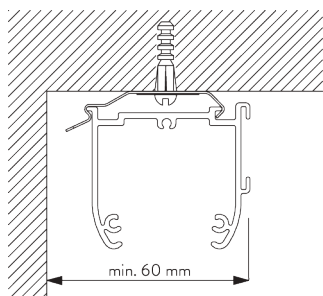

SG 2135

Tondino in acciaio 3 mm

SG 2137

Inserto in fibra di vetro ø 4 mm

C. MISURE

A: Larghezza sistema

B: Altezza Sistema

C: Altezza catenella

D: Dispositivo di sicurezza SG 10731 min. 150 cm da terra

INSTALLAZIONE

A. INFORMAZIONI DI FISSAGGIO

Per informazioni dettagliate a proposito dell'installazione, visita il sito [Silent Gliss](http://SilentGliss.com).

Punti d fissaggio

B. INSTALLAZIONE A SOFFITTO

Supporto SG 2616

SG 2616

Supporto a soffitto

C. INSTALLAZIONE A PARETE

Smart Fix

Smart Fix SG 11200 - SG 11205 e supporto SG 2616:
Necessaria vite SG 10395 (M4x6).