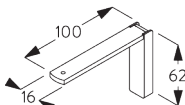

Smart Fix squadrato SG 11210 - SG 11215 e supporto SG 2616:
Necessaria vite SG 10395 (M4x6).

Smart Fix	X mm
SG 11200 / SG 11210	70-76
SG 11201 / SG 11211	90-96
SG 11202 / SG 11212	110-116
SG 11203 / SG 11213	130-136
SG 11204 / SG 11214	160-166
SG 11205 / SG 11215	210-216
SG 11154	126-154
SG 11155	156-184
SG 11156	206-234

**Smart Fix universale SG 11154 - SG 11156 e
supporto SG 2616:**
Necessaria vite SG 10492 (M4x8).

SG 2616
Supporto a soffitto

SG 10395
Vite a testa cilindrica M4x6

SG 10492
Vite a testa cilindrica M4x8

SG 11200
Smart Fix 60 mm

SG 11201
Smart Fix 80 mm

SG 11202
Smart Fix 100 mm

SG 11203
Smart Fix 120 mm

SG 11204
Smart Fix 150 mm

SG 11205
Smart Fix 200 mm

SG 11210
Smart Fix squadrato 60 mm

SG 11211
Smart Fix squadrato 80 mm

SG 11212
Smart Fix squadrato 100 mm