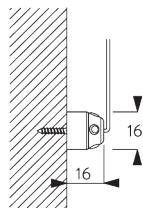

SG 11213
Smart Fix squadrato 120 mm

SG 11214
Smart Fix squadrato 150 mm

SG 11215
Smart Fix squadrato 200 mm

SG 11154
Smart fix universale 120 mm

SG 11155
Smart fix universale 150 mm

SG 11156
Smart fix universale 200 mm

Supporto SG 2343

SG 2343

Supporto universale 46 mm

D. FISSAGGIO CON OPZIONE GUIDA LATERALE

SG 2338

Inserto cavo guida

SG 8235

Staffa guide laterali corta