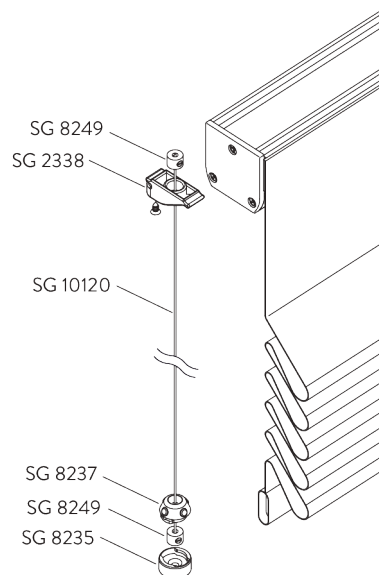

OPZIONI DEL SISTEMA

A. CONFEZIONE DEL TESSUTO

Tipo A (Standard)

- Fettuccia con passanti SG 3074
- Corda SG 2216
- Set aggancio Child Safety SG 3164
- Tasca peso
- Piattina peso SG 2004
- Child safety: distanza massima 200 mm

Tipo B

- A: Tasca peso
- B: Occhiello Child safety SG 3069
- C: Inserto SG 2135
- D: Corda SG 2216
- E: Set aggancio Child Safety SG 3164

Tipo C

A: Set occhiello Child Safety SG 3165

B: Inserto SG 2135 / SG 2137

C: Corda SG 2216

D: Set aggancio Child Safety SG 3164

E: Opzione: il inserto SG 2135 / SG 2137 può essere installato ai lati della stanza

B. GUIDE LATERALI

Parti aggiuntive:

- 2x SG 2338 Tencavo guida laterale