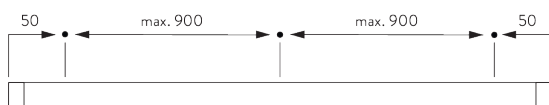

INSTALLAZIONE

A. INFORMAZIONI DI FISSAGGIO

Per informazioni dettagliate a proposito dell'installazione, visita il sito [Silent Gliss](http://SilentGliss.com).

Punti d fissaggio