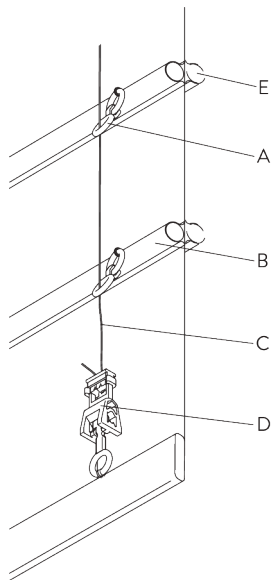

OPZIONI DEL SISTEMA

A. CONFEZIONE DEL TESSUTO

Tipo A (Standard)

- Fettuccia con passanti SG 3074
- Corda SG 2216
- Set aggancio Child Safety SG 3164
- Tasca peso
- Piattina peso SG 2004
- Child safety: distanza massima 200 mm

Tipo B

- A: Tasca peso
- B: Occhiello Child safety SG 3069
- C: Inserto SG 2135
- D: Corda SG 2216
- E: Set aggancio Child Safety SG 3164

Tipo C

A: Set occhiello Child Safety SG 3165

B: Inserto SG 2135 / SG 2137