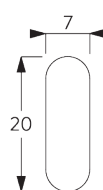

- Frizione 4 a 1
- Catenella in acciaio INOX
- Cassonetto incluso

SPECIFICHE DEL SISTEMA

A. DIMENSIONI DEL SISTEMA

3 m

60 cm

3 m

9 m²

4.5 kg

B. PROFILO

Informazioni sul profilo

SG 2321

Profilo

SG 8214

Profilo ø 18 mm

SG 2004

Profilo balza

SG 2135

Tondino in acciaio 3 mm

SG 2137

Inserto in fibra di vetro ø 4 mm

C. MISURE

A: Larghezza sistema

B: Altezza Sistema

C: Altezza catenella