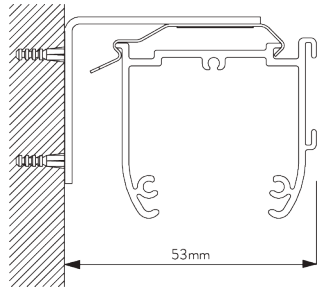

SG 11213
Smart Fix squadrato 120 mm

SG 11214
Smart Fix squadrato 150 mm

SG 11215
Smart Fix squadrato 200 mm

SG 11154
Smart fix universale 120 mm

SG 11155
Smart fix universale 150 mm

SG 11156
Smart fix universale 200 mm

Supporto SG 2343

SG 2343

Supporto universale 46 mm

D. FISSAGGIO CON OPZIONE GUIDA LATERALE

SG 2338

Inserto cavo guida

SG 8235

Staffa guide laterali corta