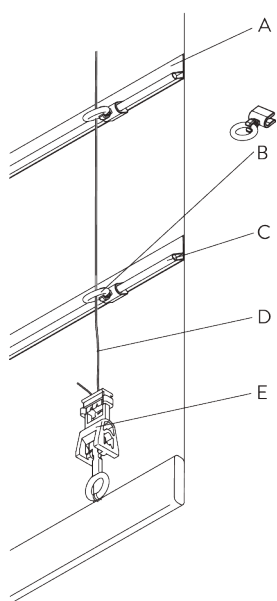

SG 8236

Staffa guide laterali lunga

SG 8237

Tappo staffa guide laterali

SG 8249

Arresto cavo guide laterali

SG 10120

Cavo guida \varnothing 0,9 mm

OPZIONI DEL SISTEMA

A. CONFEZIONE DEL TESSUTO

Tipo A (Standard)

- Fettuccia con passanti SG 3074
- Corda SG 2216
- Set aggancio Child Safety SG 3164
- Tasca peso
- Piattina peso SG 2004
- Child safety: distanza massima 200 mm