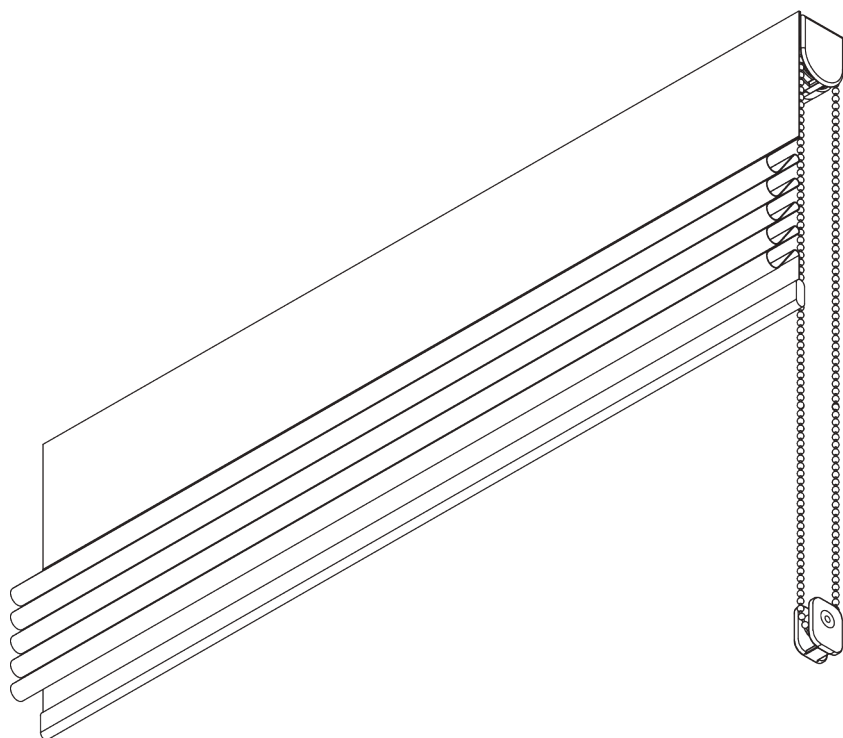

SG 2330

INFORMAZIONI SUL PRODOTTO

- **Movimentazione:** catenella
- **Range:** S - M
- **Fissaggio:** soffitto, parete
- **Finiture:** verniciato bianco RAL 9016
- **Tessuti:** Silent Gliss Collection

Caratteristiche:

- Frizione 4 a 1
- Catenella in acciaio INOX
- Cassonetto incluso

SPECIFICHE DEL SISTEMA

A. DIMENSIONI DEL SISTEMA

3 m

60 cm

3 m

9 m²

4.5 kg