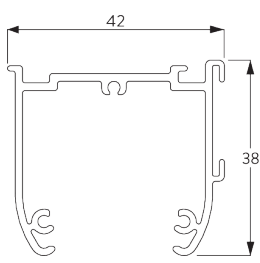

- Frizione 4 a 1
- Catenella in acciaio INOX
- Cassonetto incluso

SPECIFICHE DEL SISTEMA

A. DIMENSIONI DEL SISTEMA

3 m

60 cm

3 m

9 m²

4.5 kg

B. PROFILO

Informazioni sul profilo

SG 2321

Profilo

SG 8214

Profilo ø 18 mm

SG 2004

Profilo balza

SG 2135

Tondino in acciaio 3 mm

SG 2137

Inserto in fibra di vetro ø 4 mm

C. MISURE

A: Larghezza sistema

B: Altezza Sistema

C: Altezza catenella