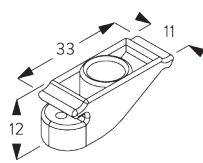

SG 11201
Smart Fix 80 mm

SG 11202
Smart Fix 100 mm

SG 11203
Smart Fix 120 mm

SG 11204
Smart Fix 150 mm

SG 11205
Smart Fix 200 mm

SG 11210
Smart Fix squadrato 60 mm

SG 11211
Smart Fix squadrato 80 mm

SG 11212
Smart Fix squadrato 100 mm

SG 11213
Smart Fix squadrato 120 mm

SG 11214
Smart Fix squadrato 150 mm

SG 11215
Smart Fix squadrato 200 mm

SG 11154
Smart fix universale 120 mm

SG 11155
Smart fix universale 150 mm

SG 11156
Smart fix universale 200 mm

Supporto SG 2343

SG 2343

Supporto universale 46 mm

D. FISSAGGIO CON OPZIONE GUIDA LATERALE

SG 2338

Inserto cavo guida

SG 8235

Staffa guide laterali corta