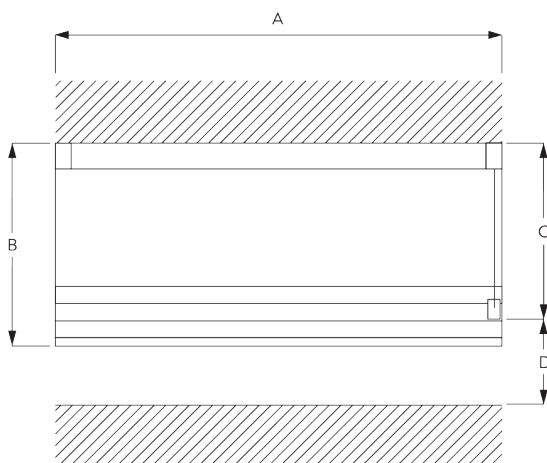

B. PROFILO

Informazioni sul profilo

SG 2321

Profilo

SG 8214

Profilo ø 18 mm

SG 2004

Profilo balza

SG 2135

Tondino in acciaio 3 mm

SG 2137

Inserto in fibra di vetro ø 4 mm

C. MISURE

A: Larghezza sistema

B: Altezza Sistema

C: Altezza catenella

D: Dispositivo di sicurezza SG 10731 min. 150 cm da terra

INSTALLAZIONE

A. INFORMAZIONI DI FISSAGGIO

Per informazioni dettagliate a proposito dell'installazione, visita il sito [Silent Gliss](http://SilentGliss.com).