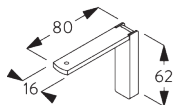

**Smart Fix universale SG 11154 - SG 11156 e
supporto SG 2616:**
Necessaria vite SG 10492 (M4x8).

SG 2616
Supporto a soffitto

SG 10395
Vite a testa cilindrica M4x6

SG 10492
Vite a testa cilindrica M4x8

SG 11200
Smart Fix 60 mm

SG 11201
Smart Fix 80 mm

SG 11202
Smart Fix 100 mm

SG 11203
Smart Fix 120 mm

SG 11204
Smart Fix 150 mm

SG 11205
Smart Fix 200 mm

SG 11210
Smart Fix squadrato 60 mm

SG 11211
Smart Fix squadrato 80 mm

SG 11212
Smart Fix squadrato 100 mm