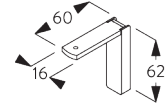

Smart Fix squadrato SG 11210 - SG 11215 e supporto SG 2616:
Necessaria vite SG 10395 (M4x6).

Smart Fix	X mm
SG 11200 / SG 11210	70-76
SG 11201 / SG 11211	90-96
SG 11202 / SG 11212	110-116
SG 11203 / SG 11213	130-136
SG 11204 / SG 11214	160-166
SG 11205 / SG 11215	210-216
SG 11154	126-154
SG 11155	156-184
SG 11156	206-234

**Smart Fix universale SG 11154 - SG 11156 e
supporto SG 2616:**
Necessaria vite SG 10492 (M4x8).

SG 2616
Supporto a soffitto

SG 10395
Vite a testa cilindrica M4x6

SG 10492
Vite a testa cilindrica M4x8

SG 11200
Smart Fix 60 mm

SG 11201
Smart Fix 80 mm

SG 11202
Smart Fix 100 mm

SG 11203
Smart Fix 120 mm

SG 11204
Smart Fix 150 mm

SG 11205
Smart Fix 200 mm

SG 11210
Smart Fix squadrato 60 mm

SG 11211
Smart Fix squadrato 80 mm

SG 11212
Smart Fix squadrato 100 mm