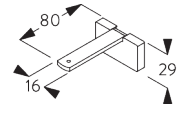

SG 11211

Smart Fix squadrato 80 mm