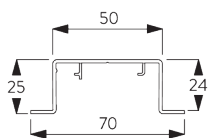

SG 2615

Profilo per incasso