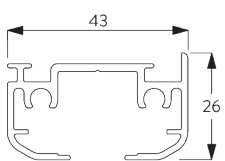

SPECIFICHE DEL SISTEMA

A. DIMENSIONI DEL SISTEMA

Strisce da 127 mm: 5 m
Strisce da 89 mm: 3.8 m

40 cm

4 m

200 g per striscia

Max. larghezze del sistema

	127 mm 89 mm	5 m 3.8 m
	127 mm 89 mm	4 m 3.1 m
	127 mm 89 mm	4 m 3.1 m

Spazio di impacchettamento

		100	150	200	250	300	350	400	450	500
127 mm		27	35	42	50	57	65	72	80	87
		21	25	28	32	36	39	43	47	50
89 mm		29	40	50	60	69	80			
		20	25	30	35	39	45			

(cm)

B. PROFILO

Profilo e informazioni di curvatura

SG 2601

Profilo