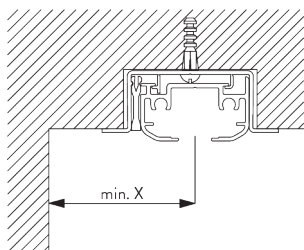

C. FISSAGGIO A INCASSO

Profilo a incasso SG 2615

Il profilo a incasso SG 2615 non può essere curvato!
Uno spessore SG 5118 per ogni punto di fissaggio.
Per maggiori informazioni a riguardo del fissaggio a incasso,
visitare il sito web Silent Gliss.

Profilo per incasso

Spessore per incasso

Min. distanza delle strisce dalla parete	X mm
89 mm	65
127 mm	85
Wave verticali 89 mm	115
Wave verticali 125 mm	140