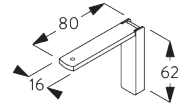

SG 11201

Smart Fix 80 mm