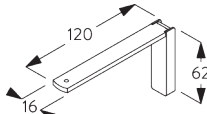

Min. distanza delle strisce dalla parete	X mm
89 mm	65
127 mm	85
Wave verticali 89 mm	115
Wave verticali 140 mm	140

**SG 2616**

*Supporto a soffitto*

**SG 10395**

*Vite a testa cilindrica M4x6*

**SG 10492**

*Vite a testa cilindrica M4x8*

**SG 11201**

*Smart Fix 80 mm*

**SG 11202**

*Smart Fix 100 mm*

**SG 11203**

*Smart Fix 120 mm*

**SG 11204**