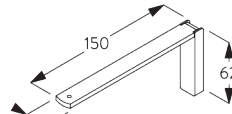

Min. distanza delle strisce dalla parete	X mm
89 mm	65
127 mm	85
Wave verticali 89 mm	115
Wave verticali 140 mm	140

**SG 2616**

*Supporto a soffitto*

**SG 10395**

*Vite a testa cilindrica M4x6*

**SG 10492**

*Vite a testa cilindrica M4x8*

**SG 11201**

*Smart Fix 80 mm*

**SG 11202**

*Smart Fix 100 mm*

**SG 11203**

*Smart Fix 120 mm*

**SG 11204**

*Smart Fix 150 mm*

**SG 11211**

*Smart Fix squadrato 80 mm*

**SG 11212**

*Smart Fix squadrato 100 mm*

**SG 11213**

*Smart Fix squadrato 120 mm*

**SG 11214**