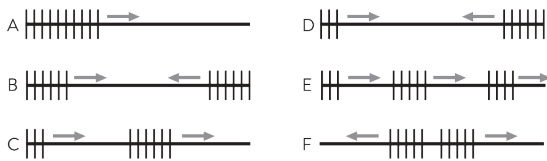

## A. WAVE VERTICALI

Wave Verticali 3D applicabile solamente con strisce da 125 mm.

Fine parete

A: A: Striscia curva

B: B: Striscia diritta

## B. VARIANTI DI IMPACCHETTAMENTO

A: Apertura laterale in una direzione

B: Apertura centrale simmetrica in due direzioni

C: Apertura centrale asimmetrica in una direzione

D: Apertura centrale asimmetrica in due direzioni

E: Apertura multipla simmetrica o asimmetrica in una direzione

F: Apertura centrale