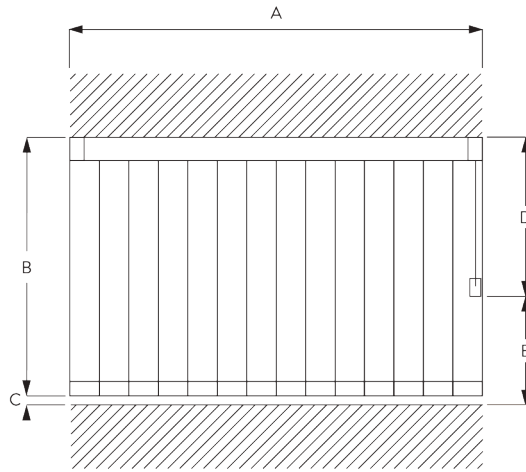

### Profilo e informazioni di curvatura

**SG 2601**

Profilo

**SG 2615**

Profilo per incasso

Raggio:  
>75 cm

## C. MISURE

A: Larghezza del sistema

B: Altezza del sistema

C: Distanza del tessuto dal pavimento

D: Altezza catenella

E: Dispositivo di sicurezza SG 10731 min. 150 cm da terra