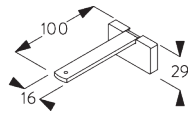

Min. distanza delle strisce dalla parete	X mm
89 mm	65
127 mm	85
Wave verticali 89 mm	115
Wave verticali 140 mm	140

**SG 2616**

*Supporto a soffitto*

**SG 10395**

*Vite a testa cilindrica M4x6*

**SG 10492**

*Vite a testa cilindrica M4x8*

**SG 11201**

*Smart Fix 80 mm*

**SG 11202**

*Smart Fix 100 mm*

**SG 11203**

*Smart Fix 120 mm*

**SG 11204**

*Smart Fix 150 mm*

**SG 11211**

*Smart Fix squadrato 80 mm*

**SG 11212**

*Smart Fix squadrato 100 mm*

**SG 11213**

*Smart Fix squadrato 120 mm*

**SG 11214**