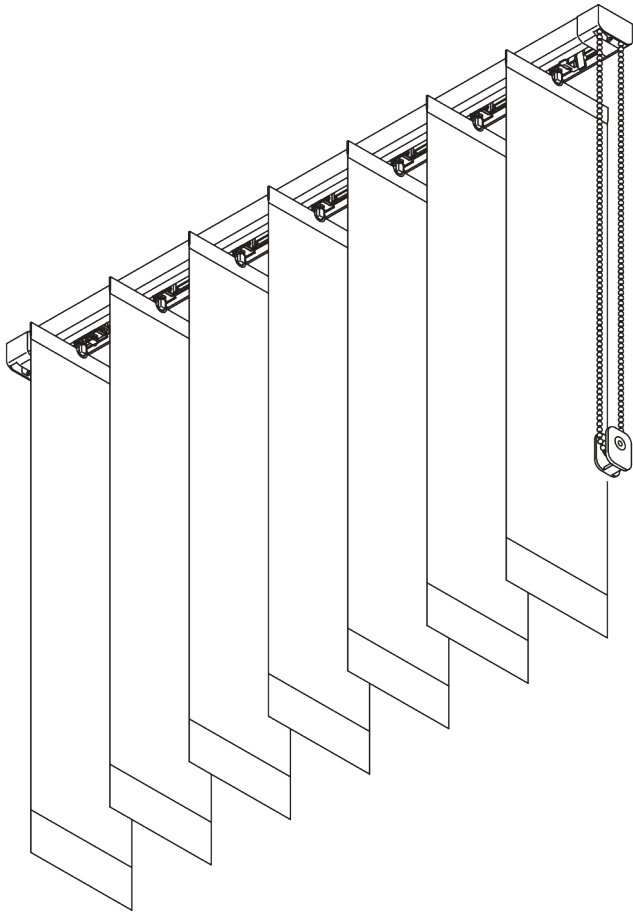

SG 2810

INFORMAZIONI SUL PRODOTTO

- **Movimentazione:** catenella
- **Range:** S - M
- **Fissaggio:** soffitto, parete, incasso
- **Finiture:** bianco RAL 9016, altri RAL su richiesta
- **Tessuti:** Silent Gliss Collection

Caratteristiche:

- Controllo della luce ottimizzato
- Monocontrollo
- Sistema override di sicurezza
- Larghezza strisce verticali: 127 mm (standard), 89 mm
- Wave verticali
- Curvabile in piano

08/2024/V1