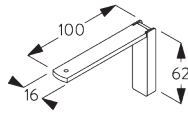

SG 11202

Smart Fix 100 mm