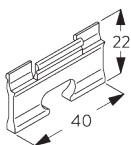

SG 5118

Spessore per incasso

Min. distanza delle strisce dalla parete	X mm
89 mm	65
127 mm	85
Wave verticali 89 mm	115
Wave verticali 125 mm	140