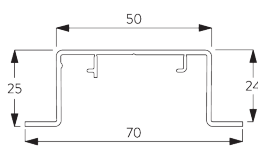

SG 2615

Profilo per incasso

Raggio:
>75 cm