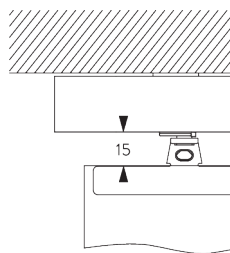

Spazio luce

INSTALLAZIONE

A. INFORMAZIONI DI FISSAGGIO

Per maggiori dettagli sul fissaggio, visita il sito web [Silent Gliss](http://www.silentgliss.com).