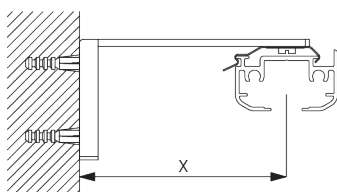

D. FISSAGGIO A PARETE

Smart Fix

Smart Fix SG 11201 - SG 11204 e supporto SG 2616:
Necessaria vite SG 10395 (M4x6)