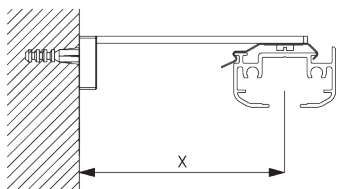

**Smart Fix squadrato SG 11211 - SG 11214
e supporto SG 2616:**
Necessaria vite SG 10395 (M4x6)