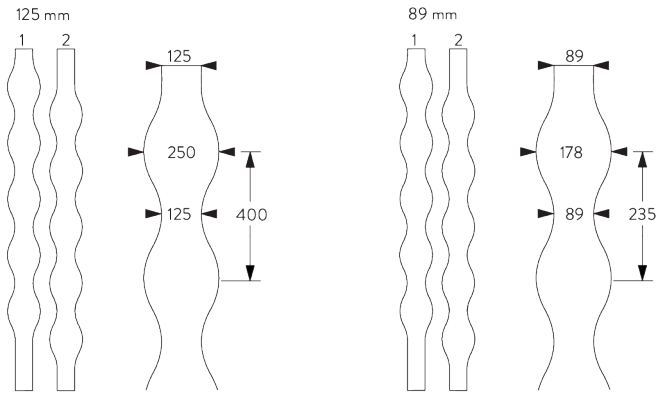

Wave Verticali 3D applicabile solamente con strisce da 125 mm.