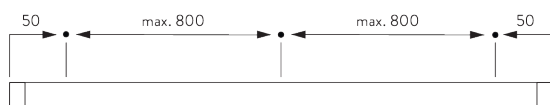

INSTALLAZIONE

A. INFORMAZIONI DI FISSAGGIO

Per maggiori dettagli sul fissaggio, visita il sito web
Silent Gliss.

Punti di fissaggio