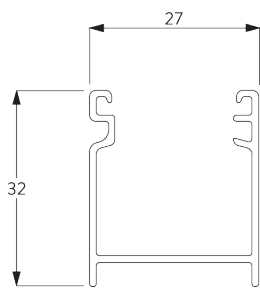

SPECIFICHE DEL SISTEMA

A. DIMENSIONI DEL SISTEMA

Lamelle 25 mm: 3 m
Lamelle 16 mm: 2.5 m

28 cm

Lamelle 25 mm: 3 m
Lamelle 16 mm: 2.5 m

Lamelle 25 mm: 7 m²
Lamelle 16 mm: 5 m²

Altezze di impacchettamento delle lamelle

		50	100	150	200	250	300
25 mm (PC)	X	7	9	11	13	15	17
16 mm	X	7	9	11	13	15	

(cm)

B. PROFILO

Informazioni sul profilo

SG 10037
Profilo

SG 8003
Piattina peso 16 mm

SG 8004
Piattina peso 24 mm

SG 8120
Alberino