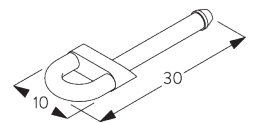

**SG 11211**  
Smart Fix squadrato 80 mm

**SG 11154**  
Smart fix universale 120 mm

**SG 11155**  
Smart fix universale 150 mm

**SG 11156**  
Smart fix universale 200 mm

**Supporto SG 10101**

**SG 10101**  
Supporto

**D. FISSAGGIO CON  
OPZIONE GUIDA  
LATERALE**

**SG 8235**  
Staffa guide laterali corta

**SG 8236**  
Staffa guide laterali lunga

**SG 8237**  
Tappo staffa guide laterali

**SG 8241**  
Occhiolo guida laterale