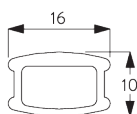

SPECIFICHE DEL SISTEMA

A. DIMENSIONI DEL SISTEMA

Lamelle 25 mm: 3 m
Lamelle 16 mm: 2.5 m

28 cm

Lamelle 25 mm: 3 m
Lamelle 16 mm: 2.5 m

Lamelle 25 mm: 7 m²
Lamelle 16 mm: 5 m²

Altezze di impacchettamento delle lamelle

		50	100	150	200	250	300
25 mm (PC)	X	7	9	11	13	15	17
16 mm	X	7	9	11	13	15	

(cm)

B. PROFILO

Informazioni sul profilo

SG 8004
Piattina peso 24 mm

SG 8120
Alberino

C. MISURE

A: Larghezza sistema
B: Altezza sistema
C: Bitte SG 10742 a min. 150 cm dal pavimento
D: 7 - 35 cm a seconda dell'altezza del sistema