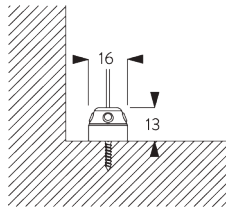

**SG 11211**  
Smart Fix squadrato 80 mm

**SG 11154**  
Smart fix universale 120 mm

**SG 11155**  
Smart fix universale 150 mm

**SG 11156**  
Smart fix universale 200 mm

**Supporto SG 10101**

**SG 10101**  
Supporto

**D. FISSAGGIO CON  
OPZIONE GUIDA  
LATERALE**

**SG 8235**  
Staffa guide laterali corta

**SG 8236**  
Staffa guide laterali lunga

**SG 8237**  
Tappo staffa guide laterali

**SG 8241**  
Occhiolo guida laterale