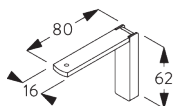

**SG 10101**  
Supporto

**SG 10395**  
Vite a testa cilindrica M4x6

**SG 10407**  
Vite a testa cilindrica M4x10

**SG 11200**  
Smart Fix 60 mm

**SG 11201**  
Smart Fix 80 mm

**SG 11210**  
Smart Fix squadrato 60 mm

**SG 11211**  
Smart Fix squadrato 80 mm

**SG 11154**  
Smart fix universale 120 mm

**SG 11155**  
Smart fix universale 150 mm

**SG 11156**  
Smart fix universale 200 mm

**Supporto SG 10101**

**SG 10101**  
Supporto