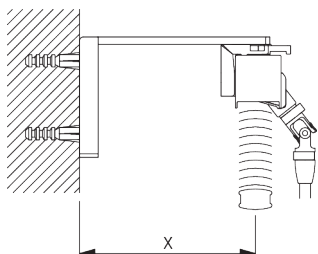

### Supporto SG 10101

**SG 10101**

Supporto

**C. FISSAGGIO A  
PARETE**

**Smart Fix**

**Smart Fix SG 11200 - SG 11201 e supporto SG 10101:**  
Necessaria vite SG 10395 (M4x6)

**Smart Fix squadrato SG 11210 - SG 11211 e supporto SG 10101:**  
Necessaria vite SG 10395 (M4x6)