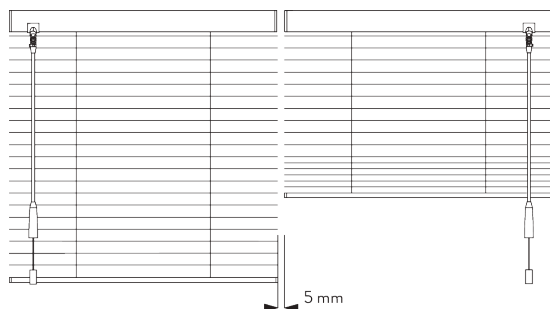

Fissaggio in parallelo

Min. distanza: 5 mm

B. FISSAGGIO A SOFFITTO

Supporto SG 10101

SG 10101

Supporto