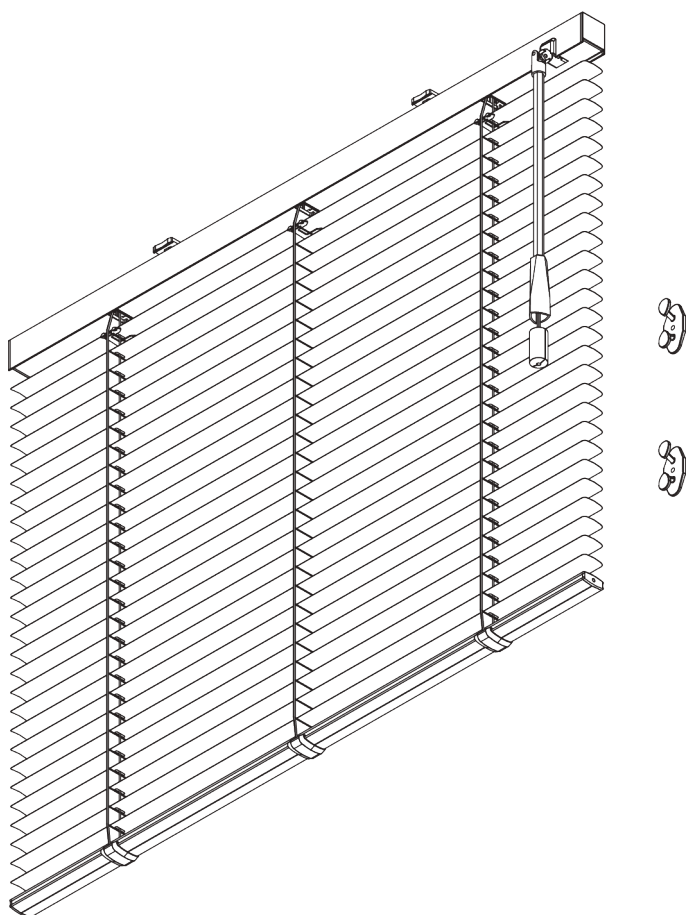

SG 8110

INFORMAZIONI SUL PRODOTTO

- **Movimentazione:** bacchetta di comando
- **Range:** S - M
- **Fissaggio:** soffitto, parete
- **Finiture:** Silent Gliss Collezione lamelle

Caratteristiche:

- Controllo della luce ottimizzato
- Comodo controllo delle lamelle grazie alla bacchetta di comando
- Bacchetta di comando multifunzionale
- Larghezza lamelle: 25mm (standard), 16mm
- Privacy control (PC)