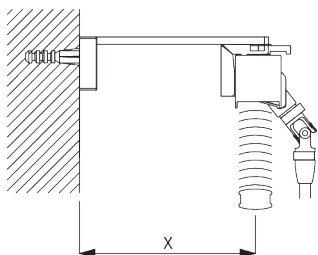

### Supporto SG 10101

**SG 10101**

Supporto

**C. FISSAGGIO A  
PARETE**

**Smart Fix**

**Smart Fix SG 11200 - SG 11201 e supporto SG 10101:**  
Necessaria vite SG 10395 (M4x6)

**Smart Fix squadrato SG 11210 - SG 11211 e supporto SG 10101:**  
Necessaria vite SG 10395 (M4x6)