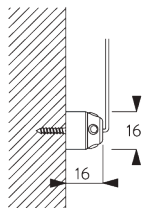

**SG 11211**  
Smart Fix squadrato 80 mm

**SG 11154**  
Smart fix universale 120 mm

**SG 11155**  
Smart fix universale 150 mm

**SG 11156**  
Smart fix universale 200 mm

**Supporto SG 10101**

**SG 10101**  
Supporto

**D. FISSAGGIO CON  
OPZIONE GUIDA  
LATERALE**

**SG 8235**  
Staffa guide laterali corta

**SG 8236**  
Staffa guide laterali lunga

**SG 8237**  
Tappo staffa guide laterali

**SG 8241**  
Occhiolo guida laterale