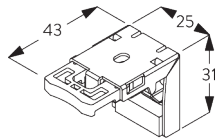

**SG 11211**  
Smart Fix squadrato 80 mm

**SG 11154**  
Smart fix universale 120 mm

**SG 11155**  
Smart fix universale 150 mm

**SG 11156**  
Smart fix universale 200 mm

**Supporto SG 10101**

**SG 10101**  
Supporto

**D. FISSAGGIO CON  
OPZIONE GUIDA  
LATERALE**

**SG 8235**  
Staffa guide laterali corta

**SG 8236**  
Staffa guide laterali lunga

**SG 8237**  
Tappo staffa guide laterali

**SG 8241**  
Occhiolo guida laterale