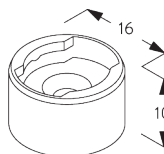

## Altezze di impacchettamento delle lamelle

		50	100	150	200	250	300
25 mm (PC)	X	7	9	11	13	15	17
16 mm	X	7	9	11	13	15	

(cm)

**SG 11211**  
Smart Fix squadrato 80 mm

**SG 11154**  
Smart fix universale 120 mm

**SG 11155**  
Smart fix universale 150 mm

**SG 11156**  
Smart fix universale 200 mm

**Supporto SG 10101**

**SG 10101**  
Supporto

**D. FISSAGGIO CON  
OPZIONE GUIDA  
LATERALE**

**SG 8235**  
Staffa guide laterali corta

**SG 8236**  
Staffa guide laterali lunga

**SG 8237**  
Tappo staffa guide laterali

**SG 8241**  
Occhiolo guida laterale