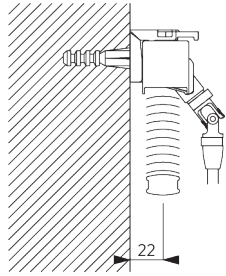

**SG 11211**  
Smart Fix squadrato 80 mm

**SG 11154**  
Smart fix universale 120 mm

**SG 11155**  
Smart fix universale 150 mm

**SG 11156**  
Smart fix universale 200 mm

**Supporto SG 10101**

**SG 10101**  
Supporto

**D. FISSAGGIO CON  
OPZIONE GUIDA  
LATERALE**

**SG 8235**  
Staffa guide laterali corta

**SG 8236**  
Staffa guide laterali lunga

**SG 8237**  
Tappo staffa guide laterali

**SG 8241**  
Occhiolo guida laterale