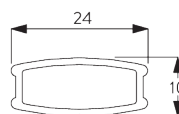

## A. DIMENSIONI DEL SISTEMA

Lamelle 25 mm: 3 m  
Lamelle 16 mm: 2.5 m

28 cm

Lamelle 25 mm: 3 m  
Lamelle 16 mm: 2.5 m

Lamelle 25 mm: 7 m<sup>2</sup>  
Lamelle 16 mm: 5 m<sup>2</sup>

## Altezze di impacchettamento delle lamelle

		50	100	150	200	250	300
25 mm (PC)	X	7	9	11	13	15	17
16 mm	X	7	9	11	13	15	

(cm)

### Informazioni sul profilo

**SG 10037**  
Profilo

**SG 8003**  
Piattina peso 16 mm

**SG 8004**  
Piattina peso 24 mm

**SG 8120**  
Alberino