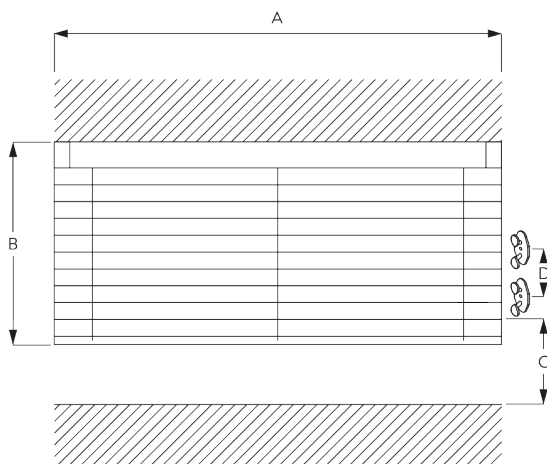

## Altezze di impacchettamento delle lamelle

		50	100	150	200	250	300
25 mm (PC)	X	7	9	11	13	15	17
16 mm	X	7	9	11	13	15	

(cm)

### Informazioni sul profilo

**SG 10037**  
Profilo

**SG 8003**  
Piattina peso 16 mm

**SG 8004**  
Piattina peso 24 mm

**SG 8120**  
Alberino

## C. MISURE

A: Larghezza sistema  
B: Altezza sistema  
C: Bitte SG 10742 a min. 150 cm dal pavimento  
D: 7 - 35 cm a seconda dell'altezza del sistema