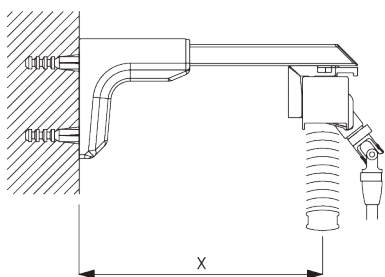

### Supporto SG 10101

**SG 10101**

Supporto

**C. FISSAGGIO A  
PARETE**

**Smart Fix**

**Smart Fix SG 11200 - SG 11201 e supporto SG 10101:**  
Necessaria vite SG 10395 (M4x6)

**Smart Fix squadrato SG 11210 - SG 11211 e supporto SG 10101:**  
Necessaria vite SG 10395 (M4x6)