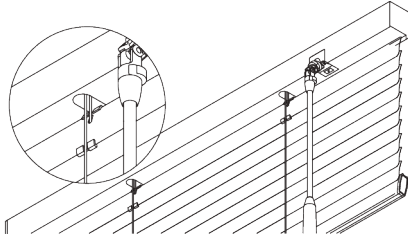

SG 8249

Arresto cavo guide laterali

SG 10120

Cavo guida ø 0,9 mm

OPZIONI DEL SISTEMA

A. PRIVACY CONTROL (PC)

Per evitare l'ingresso diretto di luce quando le lamelle sono chiuse.

Solo per lamelle 25mm. Non applicabile con guide laterali.