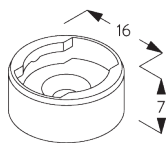

**SG 11211**  
Smart Fix squadrato 80 mm

**SG 11154**  
Smart fix universale 120 mm

**SG 11155**  
Smart fix universale 150 mm

**SG 11156**  
Smart fix universale 200 mm

**Supporto SG 10101**

**SG 10101**  
Supporto

**D. FISSAGGIO CON  
OPZIONE GUIDA  
LATERALE**

**SG 8235**  
Staffa guide laterali corta

**SG 8236**  
Staffa guide laterali lunga

**SG 8237**  
Tappo staffa guide laterali

**SG 8241**  
Occhiolo guida laterale