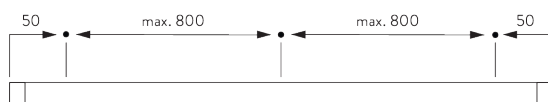

SPECIFICHE DEL SISTEMA

A. DIMENSIONI DEL SISTEMA

3 m

65 cm
(fino ad un'altezza di 2m)

80 cm
(fino ad un'altezza di 3,4m)

3.4 m

5 m²

Altezze di impaccettamento delle lamelle

		50	100	150	200	250	300	340
16 / 25 mm	X	6	8	10	12	14	15	17

(cm)

B. PROFILO

Informazioni sul profilo

SG 8102
Profilo

SG 8003
Piattina peso 16 mm

SG 8004
Piattina peso 24 mm

SG 8025
Alberino

C. MISURE

A: Larghezza sistema
B: Altezza sistema

INSTALLAZIONE

A. INFORMAZIONI DI FISSAGGIO

Per maggiori dettagli sul fissaggio, visita il sito web
Silent Gliss.

Punti di fissaggio

Nota:

non posizionare mai i supporti SG 8201 sui rulli

Fissaggio in parallelo

Min. distanza: 5 mm

B. FISSAGGIO A SOFFITTO

Supporto SG 8201

SG 8201

Supporto

C. WALL FITTING

Smart Fix