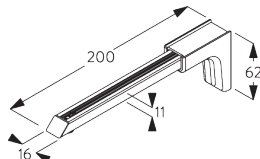

SG 11203
Smart Fix 120 mm

SG 11210
Smart Fix squadrato 60 mm

SG 11211
Smart Fix squadrato 80 mm

SG 11212
Smart Fix squadrato 100 mm

SG 11213
Smart Fix squadrato 120 mm

SG 11154
Smart fix universale 120 mm

SG 11155
Smart fix universale 150 mm

SG 11156
Smart fix universale 200 mm

Supporto SG 8201

SG 8201
Supporto

**D. FISSAGGIO CON
OPZIONE GUIDA
LATERALE**

SG 8235
Staffa guide laterali corta

SG 8236
Staffa guide laterali lunga

SG 8237
Tappo staffa guide laterali