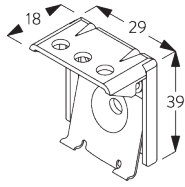

		50	100	150	200	250	300	340
16 / 25 mm	X	6	8	10	12	14	15	17

(cm)

B. PROFILO

Informazioni sul profilo

SG 8102
Profilo

SG 8003
Piattina peso 16 mm

SG 8004
Piattina peso 24 mm

SG 8025
Alberino

C. MISURE

A: Larghezza sistema
B: Altezza sistema

INSTALLAZIONE

A. INFORMAZIONI DI FISSAGGIO

Per maggiori dettagli sul fissaggio, visita il sito web
Silent Gliss.

Punti di fissaggio

Nota:

non posizionare mai i supporti SG 8201 sui rulli

Fissaggio in parallelo

Min. distanza: 5 mm

B. FISSAGGIO A SOFFITTO

Supporto SG 8201

SG 8201

Supporto

C. WALL FITTING

Smart Fix