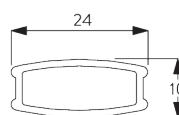

SPECIFICHE DEL SISTEMA

A. DIMENSIONI DEL SISTEMA

3 m

65 cm
(fino ad un'altezza di 2m)

80 cm
(fino ad un'altezza di 3,4m)

3.4 m

5 m²

Altezze di impaccettamento delle lamelle

		50	100	150	200	250	300	340
16 / 25 mm	X	6	8	10	12	14	15	17

(cm)

B. PROFILO

Informazioni sul profilo

SG 8102
Profilo

SG 8003
Piattina peso 16 mm

SG 8004
Piattina peso 24 mm

SG 8025
Alberino

C. MISURE

A: Larghezza sistema
B: Altezza sistema

INSTALLAZIONE

A. INFORMAZIONI DI FISSAGGIO

Per maggiori dettagli sul fissaggio, visita il sito web
Silent Gliss.

Punti di fissaggio

Nota:

non posizionare mai i supporti SG 8201 sui rulli