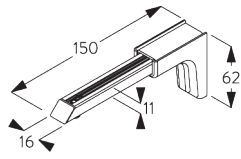

SG 11203
Smart Fix 120 mm

SG 11210
Smart Fix squadrato 60 mm

SG 11211
Smart Fix squadrato 80 mm

SG 11212
Smart Fix squadrato 100 mm

SG 11213
Smart Fix squadrato 120 mm

SG 11154
Smart fix universale 120 mm

SG 11155
Smart fix universale 150 mm

SG 11156
Smart fix universale 200 mm

Supporto SG 8201

SG 8201
Supporto

**D. FISSAGGIO CON
OPZIONE GUIDA
LATERALE**

SG 8235
Staffa guide laterali corta

SG 8236
Staffa guide laterali lunga

SG 8237
Tappo staffa guide laterali