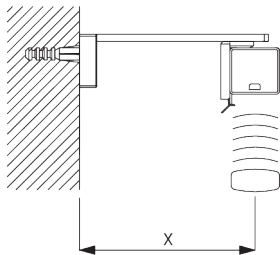

Smart Fix squadrato SG 11210 - SG 11213 e supporto SG 8201:

Necessaria vite SG 10395 (M4x6).