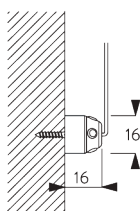

SG 11203
Smart Fix 120 mm

SG 11210
Smart Fix squadrato 60 mm

SG 11211
Smart Fix squadrato 80 mm

SG 11212
Smart Fix squadrato 100 mm

SG 11213
Smart Fix squadrato 120 mm

SG 11154
Smart fix universale 120 mm

SG 11155
Smart fix universale 150 mm

SG 11156
Smart fix universale 200 mm

Supporto SG 8201

SG 8201
Supporto

**D. FISSAGGIO CON
OPZIONE GUIDA
LATERALE**

SG 8235
Staffa guide laterali corta

SG 8236
Staffa guide laterali lunga

SG 8237
Tappo staffa guide laterali