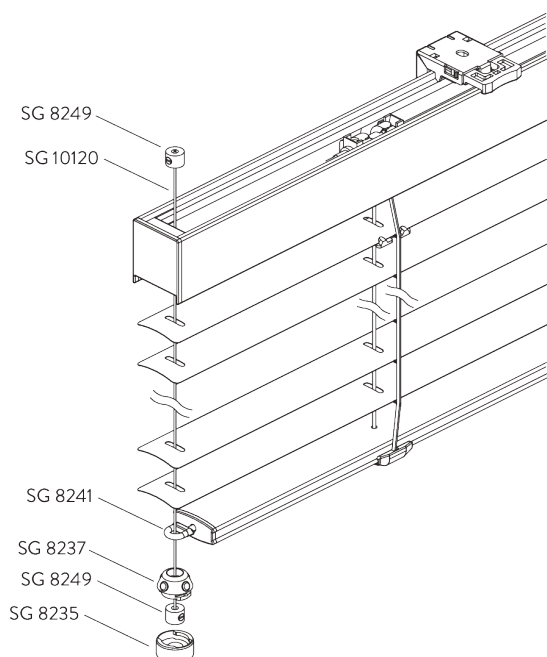

SG 8241
Occhiolo guida laterale

SG 8249
Arresto cavo guide laterali

SG 10120
Cavo guida \varnothing 0,9 mm

OPZIONI DEL SISTEMA

A. GUIDE LATERALI

Componenti aggiuntive:

- 2x SG 8235 Base cavo guida laterale bassa
- 2x SG 8237 Fermacavo
- 2x SG 8241 Occhiolo guida laterale
- 4x SG 8249 Dispositivo guida laterale
- 2x SG 10120 Cavo guida laterale 0,9mm