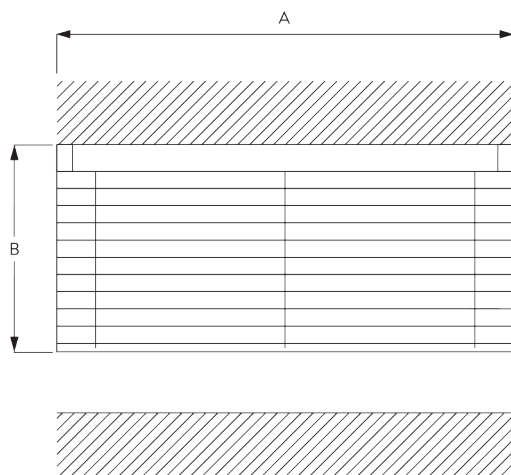

SG 8250

INFORMAZIONI SUL PRODOTTO

- **Movimentazione:** motore
- **Range:** S - M
- **Fissaggio:** soffitto, parete
- **Finiture:** Silent Gliss Collezione lamelle

Caratteristiche:

- Controllo della luce ottimizzato
- Differenti opzioni di comando
- Larghezza lamelle: 25mm (standard), 16mm

SPECIFICHE DEL SISTEMA

A. DIMENSIONI DEL SISTEMA

3 m

65 cm
(fino ad un'altezza di 2m)

80 cm
(fino ad un'altezza di 3,4m)

3.4 m

5 m²

Altezze di impaccettamento delle lamelle

		50	100	150	200	250	300	340
16 / 25 mm	X	6	8	10	12	14	15	17

(cm)

B. PROFILO

Informazioni sul profilo

SG 8102
Profilo

SG 8003
Piattina peso 16 mm

SG 8004
Piattina peso 24 mm

SG 8025
Alberino

C. MISURE

A: Larghezza sistema
B: Altezza sistema

INSTALLAZIONE

A. INFORMAZIONI DI FISSAGGIO

Per maggiori dettagli sul fissaggio, visita il sito web
Silent Gliss.

Punti di fissaggio

Nota:

non posizionare mai i supporti SG 8201 sui rulli