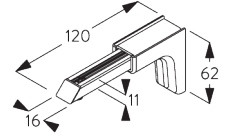

SG 11203
Smart Fix 120 mm

SG 11210
Smart Fix squadrato 60 mm

SG 11211
Smart Fix squadrato 80 mm

SG 11212
Smart Fix squadrato 100 mm

SG 11213
Smart Fix squadrato 120 mm

SG 11154
Smart fix universale 120 mm

SG 11155
Smart fix universale 150 mm

SG 11156
Smart fix universale 200 mm

Supporto SG 8201

SG 8201
Supporto

**D. FISSAGGIO CON
OPZIONE GUIDA
LATERALE**

SG 8235
Staffa guide laterali corta

SG 8236
Staffa guide laterali lunga

SG 8237
Tappo staffa guide laterali