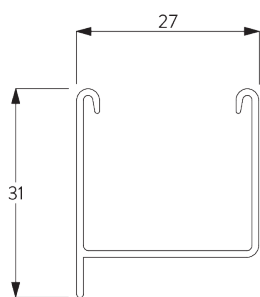

SG 8250

INFORMAZIONI SUL PRODOTTO

- **Movimentazione:** motore
- **Range:** S - M
- **Fissaggio:** soffitto, parete
- **Finiture:** Silent Gliss Collezione lamelle

Caratteristiche:

- Controllo della luce ottimizzato
- Differenti opzioni di comando
- Larghezza lamelle: 25mm (standard), 16mm

SPECIFICHE DEL SISTEMA

A. DIMENSIONI DEL SISTEMA

3 m

65 cm
(fino ad un'altezza di 2m)

80 cm
(fino ad un'altezza di 3,4m)

3.4 m

5 m²

Altezze di impaccettamento delle lamelle

		50	100	150	200	250	300	340
16 / 25 mm	X	6	8	10	12	14	15	17

(cm)

B. PROFILO

Informazioni sul profilo

SG 8102
Profilo

SG 8003
Piattina peso 16 mm

SG 8004
Piattina peso 24 mm

SG 8025
Alberino