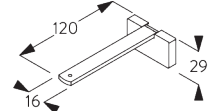

SG 11203
Smart Fix 120 mm

SG 11210
Smart Fix squadrato 60 mm

SG 11211
Smart Fix squadrato 80 mm

SG 11212
Smart Fix squadrato 100 mm

SG 11213
Smart Fix squadrato 120 mm

SG 11154
Smart fix universale 120 mm

SG 11155
Smart fix universale 150 mm

SG 11156
Smart fix universale 200 mm

Supporto SG 8201

SG 8201
Supporto

**D. FISSAGGIO CON
OPZIONE GUIDA
LATERALE**

SG 8235
Staffa guide laterali corta

SG 8236
Staffa guide laterali lunga

SG 8237
Tappo staffa guide laterali