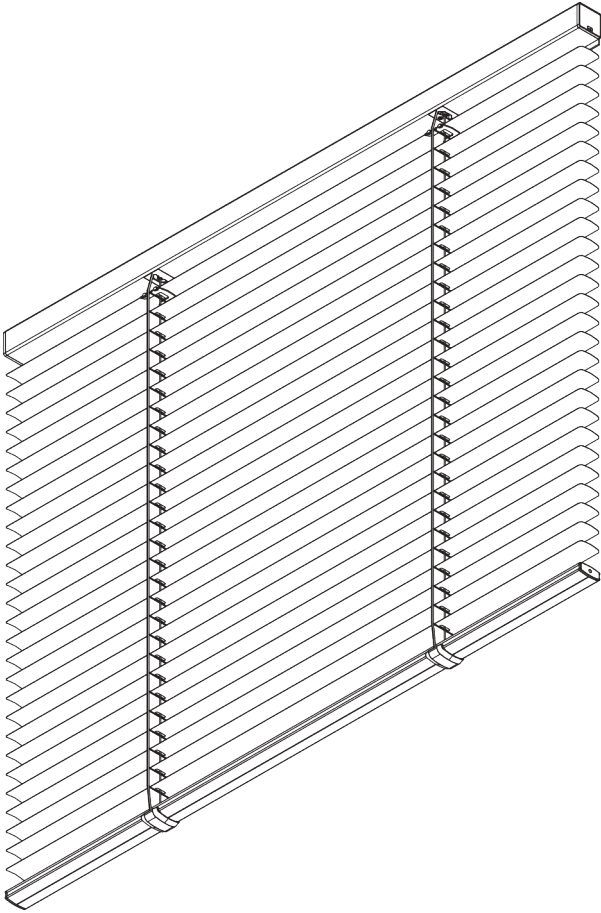

SG 8250

INFORMAZIONI SUL PRODOTTO

- **Movimentazione:** motore
- **Range:** S - M
- **Fissaggio:** soffitto, parete
- **Finiture:** Silent Gliss Collezione lamelle

Caratteristiche:

- Controllo della luce ottimizzato
- Differenti opzioni di comando
- Larghezza lamelle: 25mm (standard), 16mm

SPECIFICHE DEL SISTEMA

A. DIMENSIONI DEL SISTEMA

3 m

65 cm
(fino ad un'altezza di 2m)

80 cm
(fino ad un'altezza di 3,4m)

3.4 m

5 m²

Altezze di impaccettamento delle lamelle

		50	100	150	200	250	300	340
16 / 25 mm	X	6	8	10	12	14	15	17

(cm)

B. PROFILO

Informazioni sul profilo

SG 8102
Profilo

SG 8003
Piattina peso 16 mm

SG 8004
Piattina peso 24 mm

SG 8025
Alberino