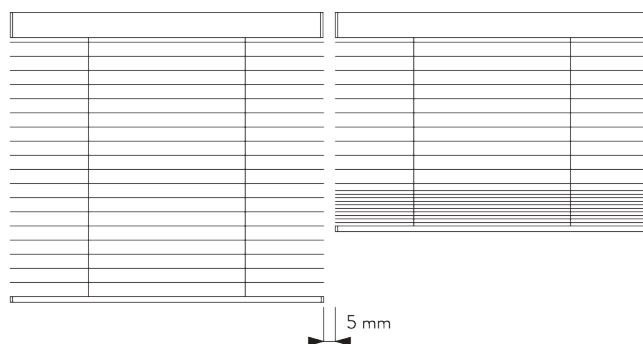

Fissaggio in parallelo

Min. distanza: 5 mm

B. FISSAGGIO A SOFFITTO

Supporto SG 8201