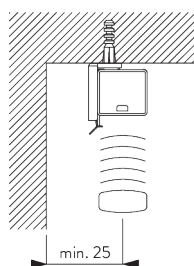

		50	100	150	200	250	300	340
16 / 25 mm	X	6	8	10	12	14	15	17

(cm)

B. PROFILO

Informazioni sul profilo

SG 8102
Profilo

SG 8003
Piattina peso 16 mm

SG 8004
Piattina peso 24 mm

SG 8025
Alberino

C. MISURE

A: Larghezza sistema
B: Altezza sistema

INSTALLAZIONE

A. INFORMAZIONI DI FISSAGGIO

Per maggiori dettagli sul fissaggio, visita il sito web
Silent Gliss.

Punti di fissaggio

Nota:

non posizionare mai i supporti SG 8201 sui rulli

Fissaggio in parallelo

Min. distanza: 5 mm

B. FISSAGGIO A SOFFITTO

Supporto SG 8201

SG 8201

Supporto

C. WALL FITTING

Smart Fix