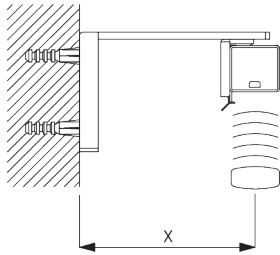

		50	100	150	200	250	300	340
16 / 25 mm	X	6	8	10	12	14	15	17

(cm)

B. PROFILO

Informazioni sul profilo

SG 8102
Profilo

SG 8003
Piattina peso 16 mm

SG 8004
Piattina peso 24 mm

SG 8025
Alberino

C. MISURE

A: Larghezza sistema
B: Altezza sistema

INSTALLAZIONE

A. INFORMAZIONI DI FISSAGGIO

Per maggiori dettagli sul fissaggio, visita il sito web
Silent Gliss.

Punti di fissaggio

Nota:

non posizionare mai i supporti SG 8201 sui rulli

Fissaggio in parallelo

Min. distanza: 5 mm

B. FISSAGGIO A SOFFITTO

Supporto SG 8201

SG 8201

Supporto

C. WALL FITTING

Smart Fix