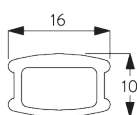

SPECIFICHE DEL SISTEMA

A. DIMENSIONI DEL SISTEMA

3 m

65 cm
(fino ad un'altezza di 2m)

80 cm
(fino ad un'altezza di 3,4m)

3.4 m

5 m²

Altezze di impaccettamento delle lamelle

		50	100	150	200	250	300	340
16 / 25 mm	X	6	8	10	12	14	15	17

(cm)

B. PROFILO

Informazioni sul profilo

SG 8102
Profilo

SG 8003
Piattina peso 16 mm

SG 8004
Piattina peso 24 mm

SG 8025
Alberino

C. MISURE

A: Larghezza sistema
B: Altezza sistema

INSTALLAZIONE

A. INFORMAZIONI DI FISSAGGIO

Per maggiori dettagli sul fissaggio, visita il sito web
Silent Gliss.

Punti di fissaggio

Nota:

non posizionare mai i supporti SG 8201 sui rulli