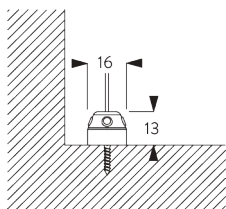

SG 11203
Smart Fix 120 mm

SG 11210
Smart Fix squadrato 60 mm

SG 11211
Smart Fix squadrato 80 mm

SG 11212
Smart Fix squadrato 100 mm

SG 11213
Smart Fix squadrato 120 mm

SG 11154
Smart fix universale 120 mm

SG 11155
Smart fix universale 150 mm

SG 11156
Smart fix universale 200 mm

Supporto SG 8201

SG 8201
Supporto

**D. FISSAGGIO CON
OPZIONE GUIDA
LATERALE**

SG 8235
Staffa guide laterali corta

SG 8236
Staffa guide laterali lunga

SG 8237
Tappo staffa guide laterali