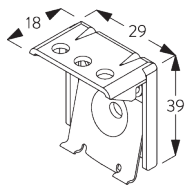

SG 8201

Supporto

SG 10395

Vite a testa cilindrica M4x6

SG 10407

Vite a testa cilindrica M4x10