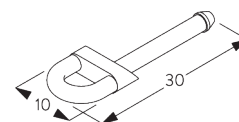

SG 11203
Smart Fix 120 mm

SG 11210
Smart Fix squadrato 60 mm

SG 11211
Smart Fix squadrato 80 mm

SG 11212
Smart Fix squadrato 100 mm

SG 11213
Smart Fix squadrato 120 mm

SG 11154
Smart fix universale 120 mm

SG 11155
Smart fix universale 150 mm

SG 11156
Smart fix universale 200 mm

Supporto SG 8201

SG 8201
Supporto

**D. FISSAGGIO CON
OPZIONE GUIDA
LATERALE**

SG 8235
Staffa guide laterali corta

SG 8236
Staffa guide laterali lunga

SG 8237
Tappo staffa guide laterali