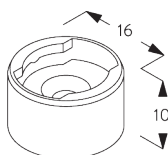

		50	100	150	200	250	300	340
16 / 25 mm	X	6	8	10	12	14	15	17

(cm)

B. PROFILO

Informazioni sul profilo

SG 8102
Profilo

SG 8003
Piattina peso 16 mm

SG 8004
Piattina peso 24 mm

SG 8025
Alberino

SG 11156
Smart fix universale 200 mm

Supporto SG 8201

SG 8201
Supporto

**D. FISSAGGIO CON
OPZIONE GUIDA
LATERALE**

SG 8235
Staffa guide laterali corta

SG 8236
Staffa guide laterali lunga

SG 8237
Tappo staffa guide laterali

SG 8241
Occhiolo guida laterale

SG 8249
Arresto cavo guide laterali

SG 10120
Cavo guida \varnothing 0,9 mm

OPZIONI DEL SISTEMA

A. GUIDE LATERALI

Componenti aggiuntive:

- 2x SG 8235 Base cavo guida laterale bassa
- 2x SG 8237 Fermacavo
- 2x SG 8241 Occhiolo guida laterale
- 4x SG 8249 Dispositivo guida laterale
- 2x SG 10120 Cavo guida laterale 0,9mm