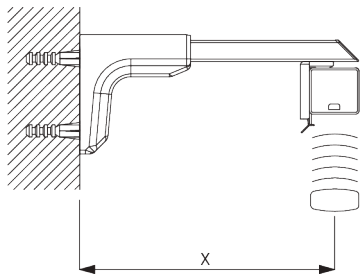

Smart Fix universale SG 11154 - SG 11156 e supporto SG 8201:

Necessaria vite SG 10407 (M4x10).

Smart Fix	X mm
SG 11200 / SG 11210	57
SG 11201 / SG 11211	77
SG 11202 / SG 11212	97
SG 11203 / SG 11213	117
SG 11154	107-135
SG 11155	137-165
SG 11156	187-215

SG 8201

Supporto

SG 10395

Vite a testa cilindrica M4x6

SG 10407

Vite a testa cilindrica M4x10

SG 11200

Smart Fix 60 mm