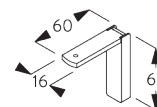

SG 11200
Smart Fix 60 mm