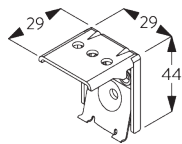

**SG 11211**  
Smart Fix squadrato 80 mm

**SG 11154**  
Smart fix universale 120 mm

**SG 11155**  
Smart fix universale 150 mm

**SG 11156**  
Smart fix universale 200 mm

**Supporto SG 8302**

**SG 8302**  
Supporto

**D. FISSAGGIO CON  
OPZIONE GUIDA  
LATERALE**

**SG 8235**  
Staffa guide laterali corta

**SG 8236**  
Staffa guide laterali lunga

**SG 8237**  
Tappo staffa guide laterali

**SG 8241**  
Occhiolo guida laterale