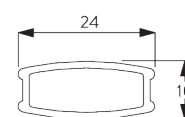

## A. SYSTEM DIMENSIONS

3 m

50 cm

3 m

4.5 m<sup>2</sup>

## Altezze di impacchettamento delle lamelle

		50	100	150	200	250	300
16 / 25 mm	X	7	9	11	13	15	17

(cm)

### Informazioni sul profilo

**SG 8301**  
Profilo

**SG 8214**  
Profilo ø 18 mm

**SG 8003**  
Piattina peso 16 mm

**SG 8004**  
Piattina peso 24 mm

## C. MISURE

- A: Larghezza sistema
- B: Altezza sistema
- C: Altezza catenella
- D: Dispositivo di sicurezza SG 10731 min. 150cm da terra