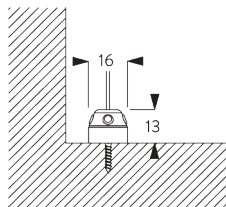

**SG 11211**  
Smart Fix squadrato 80 mm

**SG 11154**  
Smart fix universale 120 mm

**SG 11155**  
Smart fix universale 150 mm

**SG 11156**  
Smart fix universale 200 mm

**Supporto SG 8302**

**SG 8302**  
Supporto

**D. FISSAGGIO CON  
OPZIONE GUIDA  
LATERALE**

**SG 8235**  
Staffa guide laterali corta

**SG 8236**  
Staffa guide laterali lunga

**SG 8237**  
Tappo staffa guide laterali

**SG 8241**  
Occhiolo guida laterale