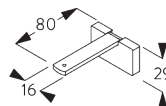

**SG 8302**  
Supporto

**SG 10395**  
Vite a testa cilindrica M4x6

**SG 10407**  
Vite a testa cilindrica M4x10

**SG 11200**  
Smart Fix 60 mm

**SG 11201**  
Smart Fix 80 mm

**SG 11210**  
Smart Fix squadrato 60 mm

**SG 11211**  
Smart Fix squadrato 80 mm

**SG 11154**  
Smart fix universale 120 mm

**SG 11155**  
Smart fix universale 150 mm

**SG 11156**  
Smart fix universale 200 mm

**Supporto SG 8302**

**SG 8302**  
Supporto