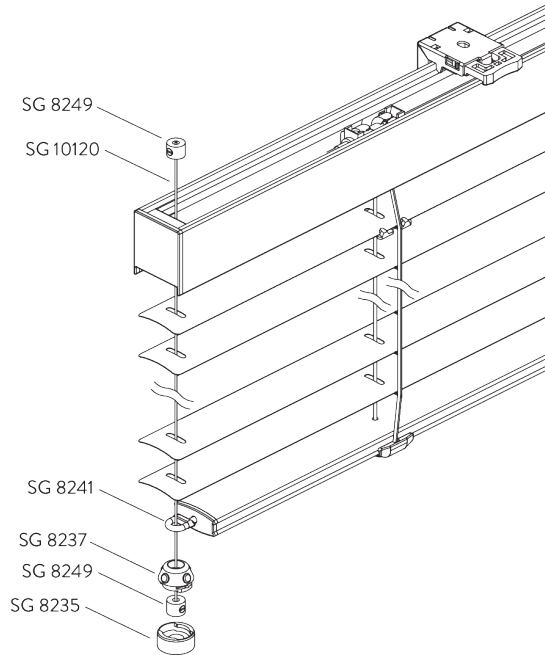

SG 8249

Arresto cavo guide laterali

SG 10120

Cavo guida $\varnothing$ 0,9 mm

OPZIONI DEL SISTEMA

A. GUIDE LATERALI

Componenti aggiuntive:

- 2x SG 8235 Base cavo guida laterale bassa
- 2x SG 8237 Fermacavo
- 2x SG 8241 Occhiello guida laterale
- 4x SG 8249 Dispositivo guida laterale
- 2x SG 10120 Cavo guida laterale 0,9mm

Nota:

- Fino a 15° da piano verticale