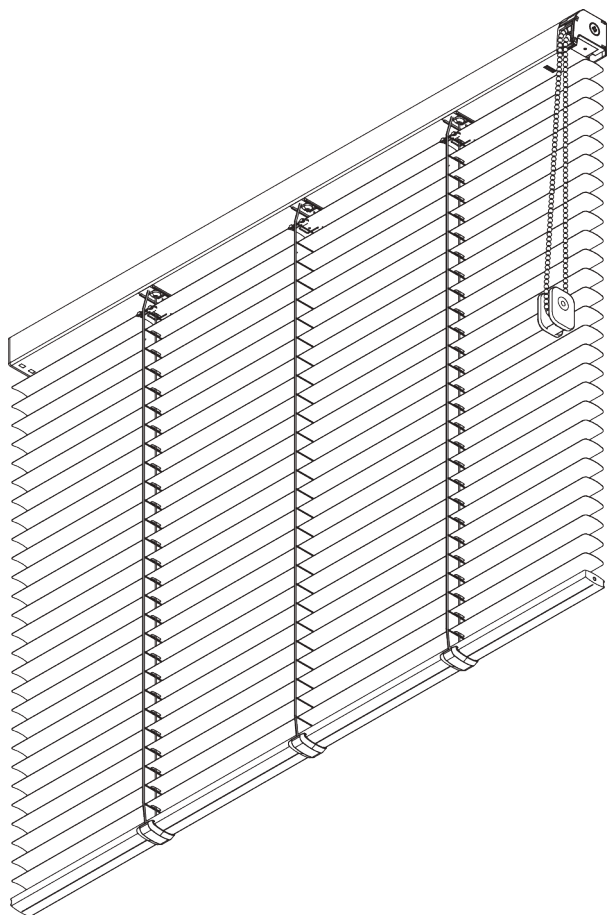

# SG 8300

---

### **Caratteristiche:**

- *Controllo della luce ottimizzato*
- *Mono comando*
- *Catenella in acciaio inox*
- *Larghezza lamelle: 25mm (standard), 16mm*