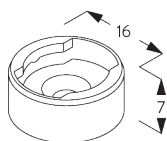

## Altezze di impacchettamento delle lamelle

		50	100	150	200	250	300
16 / 25 mm	X	7	9	11	13	15	17

(cm)

**SG 11211**  
Smart Fix squadrato 80 mm

**SG 11154**  
Smart fix universale 120 mm

**SG 11155**  
Smart fix universale 150 mm

**SG 11156**  
Smart fix universale 200 mm

**Supporto SG 8302**

**SG 8302**  
Supporto

**D. FISSAGGIO CON  
OPZIONE GUIDA  
LATERALE**

**SG 8235**  
Staffa guide laterali corta

**SG 8236**  
Staffa guide laterali lunga

**SG 8237**  
Tappo staffa guide laterali

**SG 8241**  
Occhiolo guida laterale