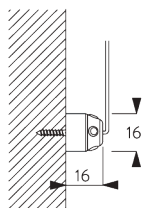

**SG 11211**  
Smart Fix squadrato 80 mm

**SG 11154**  
Smart fix universale 120 mm

**SG 11155**  
Smart fix universale 150 mm

**SG 11156**  
Smart fix universale 200 mm

**Supporto SG 8302**

**SG 8302**  
Supporto

**D. FISSAGGIO CON  
OPZIONE GUIDA  
LATERALE**

**SG 8235**  
Staffa guide laterali corta

**SG 8236**  
Staffa guide laterali lunga

**SG 8237**  
Tappo staffa guide laterali

**SG 8241**  
Occhiolo guida laterale