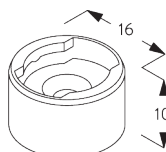

## Altezze di impacchettamento delle lamelle

		50	100	150	200	250	300
16 / 25 mm	X	7	9	11	13	15	17

(cm)

**SG 11211**  
Smart Fix squadrato 80 mm

**SG 11154**  
Smart fix universale 120 mm

**SG 11155**  
Smart fix universale 150 mm

**SG 11156**  
Smart fix universale 200 mm

**Supporto SG 8302**

**SG 8302**  
Supporto

**D. FISSAGGIO CON  
OPZIONE GUIDA  
LATERALE**

**SG 8235**  
Staffa guide laterali corta

**SG 8236**  
Staffa guide laterali lunga

**SG 8237**  
Tappo staffa guide laterali

**SG 8241**  
Occhiolo guida laterale