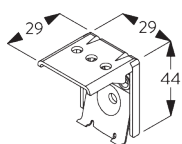

SG 8302
Supporto

SG 10395
Vite a testa cilindrica M4x6

SG 10407
Vite a testa cilindrica M4x10