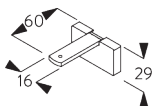

**SG 8302**  
Supporto

**SG 10395**  
Vite a testa cilindrica M4x6

**SG 10407**  
Vite a testa cilindrica M4x10

**SG 11200**  
Smart Fix 60 mm

**SG 11201**  
Smart Fix 80 mm

**SG 11210**  
Smart Fix squadrato 60 mm

**SG 11211**  
Smart Fix squadrato 80 mm

**SG 11154**  
Smart fix universale 120 mm

**SG 11155**  
Smart fix universale 150 mm

**SG 11156**  
Smart fix universale 200 mm

**Supporto SG 8302**

**SG 8302**  
Supporto