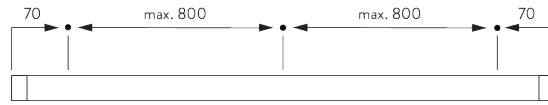

OPZIONI DI FISSAGGIO

A. INFORMAZIONI DI FISSAGGIO

Per maggiori dettagli sul fissaggio, visita il sito web
Silent Gliss.

Punti di fissaggio