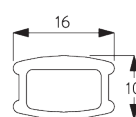

## A. SYSTEM DIMENSIONS

3 m

50 cm

3 m

4.5 m<sup>2</sup>

## Altezze di impacchettamento delle lamelle

		50	100	150	200	250	300
16 / 25 mm	X	7	9	11	13	15	17

(cm)

### Informazioni sul profilo

**SG 8301**  
Profilo

**SG 8214**  
Profilo ø 18 mm

**SG 8003**  
Piattina peso 16 mm

**SG 8004**  
Piattina peso 24 mm

## C. MISURE

- A: Larghezza sistema
- B: Altezza sistema
- C: Altezza catenella
- D: Dispositivo di sicurezza SG 10731 min. 150cm da terra