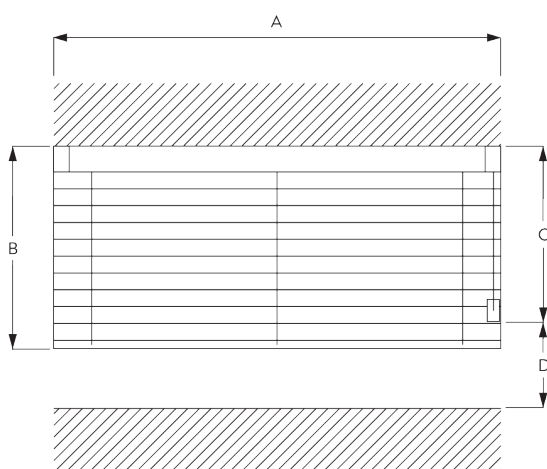

## Altezze di impacchettamento delle lamelle

		50	100	150	200	250	300
16 / 25 mm	X	7	9	11	13	15	17

(cm)

### Informazioni sul profilo

**SG 8301**  
Profilo

**SG 8214**  
Profilo ø 18 mm

**SG 8003**  
Piattina peso 16 mm

**SG 8004**  
Piattina peso 24 mm

## C. MISURE

- A: Larghezza sistema
- B: Altezza sistema
- C: Altezza catenella
- D: Dispositivo di sicurezza SG 10731 min. 150cm da terra