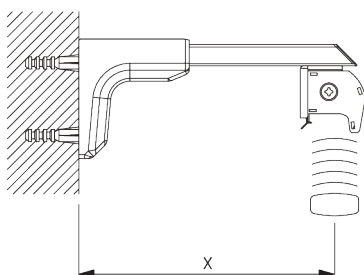

### Supporto SG 8302

SG 8302  
Supporto

**C. FISSAGGIO A  
PARETE**

**Smart Fix**

**Smart Fix SG 11200 - SG 11201 e supporto SG 8302:**  
Necessaria vite SG 10395 (M4x6).

**Smart Fix squadrato SG 11210 - SG 11211  
e supporto SG 8302:**  
Necessaria vite SG 10395 (M4x6).