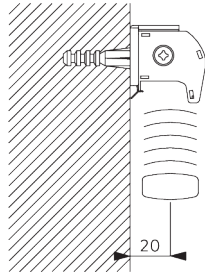

**SG 11211**  
Smart Fix squadrato 80 mm

**SG 11154**  
Smart fix universale 120 mm

**SG 11155**  
Smart fix universale 150 mm

**SG 11156**  
Smart fix universale 200 mm

**Supporto SG 8302**

**SG 8302**  
Supporto

**D. FISSAGGIO CON  
OPZIONE GUIDA  
LATERALE**

**SG 8235**  
Staffa guide laterali corta

**SG 8236**  
Staffa guide laterali lunga

**SG 8237**  
Tappo staffa guide laterali

**SG 8241**  
Occhiolo guida laterale