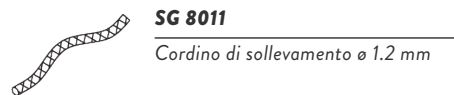

## A. COMPONENTI STANDARD

**SG 8004**

Piattina peso 24 mm

**SG 8007**

Lamella 25 mm

**SG 8011**

Cordino di sollevamento ø 1.2 mm

**SG 8013**