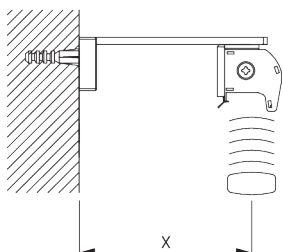

### Supporto SG 8302

SG 8302  
Supporto

**C. FISSAGGIO A  
PARETE**

**Smart Fix**

**Smart Fix SG 11200 - SG 11201 e supporto SG 8302:**  
Necessaria vite SG 10395 (M4x6).

**Smart Fix squadrato SG 11210 - SG 11211  
e supporto SG 8302:**  
Necessaria vite SG 10395 (M4x6).