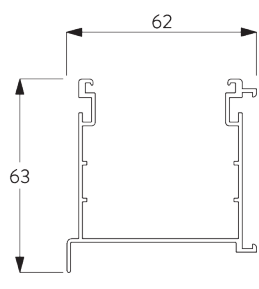

SPECIFICHE DEL SISTEMA

A. DIMENSIONI DEL SISTEMA

Legno / Pelle: 2.4 m
Alluminio: 3.6 m

65 cm

Legno / Pelle: 2.75 m
Alluminio: 3.6 m

Legno / Pelle: 4.6 m²
Alluminio: 10 m²

Altezze di impacchettamento delle lamelle

Nota: l'ingombro di impacchettamento sarà maggiore se vengono impiegate

Legno				↑ max. ↓							
		50 mm	X	60	90	120	150	180	210	240	275
				12	15	17	20	22	25	27	30
(cm)											
Pelle				↑ max. ↓							
		50 mm	X	60	90	120	150	180	210	240	275
				14	16	18	20	22	24	26	28
(cm)											
Alluminio				↑ max. ↓							
		50 mm	X	100	200	300	360				
				10	13	17	20				
(cm)											

B. PROFILO

Informazioni sul profilo

SG 8902

Profilo