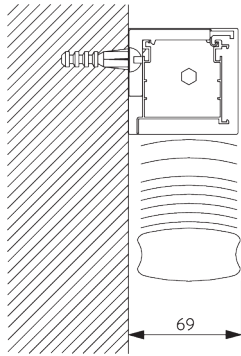

## Altezze di impacchettamento delle lamelle

Nota: l'ingombro di impacchettamento sarà maggiore se vengono impiegate

Legno				↑ max. ↓							
		50 mm	X	60	90	120	150	180	210	240	275
				12	15	17	20	22	25	27	30
(cm)											
Pelle				↑ max. ↓							
		50 mm	X	60	90	120	150	180	210	240	275
				14	16	18	20	22	24	26	28
(cm)											
Alluminio				↑ max. ↓							
		50 mm	X	100	200	300	360				
				10	13	17	20				
(cm)											

### Supporto SG 8920

SG 8920

Supporto

**C. FISSAGGIO A  
PARETE**

Supporto SG 8920

**SG 8920**

Supporto

**D. FISSAGGIO CON  
OPZIONE GUIDA  
LATERALE**

## Dimensioni

- Le misure sono in mm, tranne dove indicate.