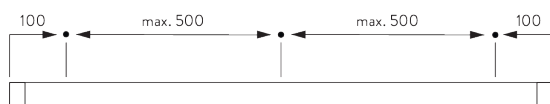

Punti di fissaggio