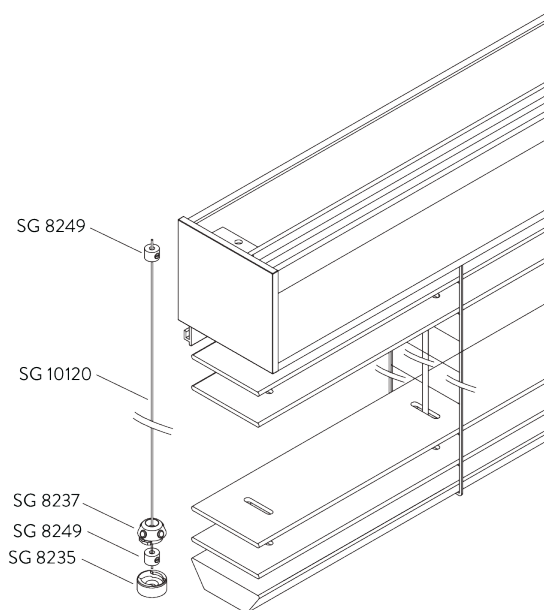

OPZIONI DEL SISTEMA

A. LAMELLA DI COPERTURA CASSONETTO

- Una lamella viene inserita anteriormente al cassetto per un abbinamento perfetto di colori e materiali e per evitare di dover inserire un bordo ingombrante
- Per le tende con lamella in pelle c'è l'opzione di un cassetto ricoperto in pelle con un costo aggiuntivo.
- Le lamelle ricoperte in pelle non possono essere completate con scalette a nastro decorative (esterne). Le parti fisse della tenda sono fornite nel colore abbinato a quello della lamella.

B. GUIDE LATERALI

Componenti aggiuntive:

- 2x SG 8235 Base cavo guida laterale bassa
- 2x SG 8237 Fermacavo
- 4x SG 8249 Dispositivo guida laterale
- 2x SG 10120 Cavo guida laterale 0,9mm

Nota:

- Fino a 15° da piano verticale

NOTE GENERALI

Dimensioni

- Le misure sono in mm, tranne dove indicate.

Installazione

- Installazione solo a cura di personale qualificato.
- Il numero dei punti di fissaggio e il loro posizionamento sono determinati soprattutto dalla superficie di installazione, dalla confezione del tessuto, e da eventuali ostacoli nella corsa.
- Il personale qualificato deve utilizzare viti e sistemi di fissaggio adeguati ad ogni situazione.
- Lo scalino superiore del profilo va sempre rivolto verso l'interno stanza.
- Il collegamento elettrico deve essere effettuato in accordo con gli schemi forniti da Silent Gliss e conforme alle regolamentazioni locali.
- Verificare lo spazio per cavi e spine!

Child Safety

- Tutti i sistemi Silent Gliss rispettano la norma EN 13120.