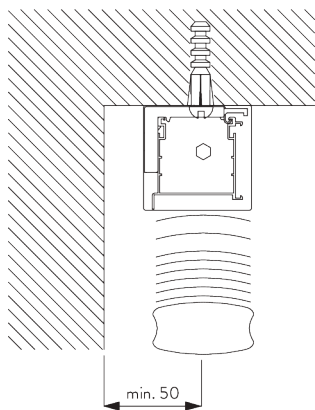

B. FISSAGGIO A SOFFITTO

Supporto SG 8920