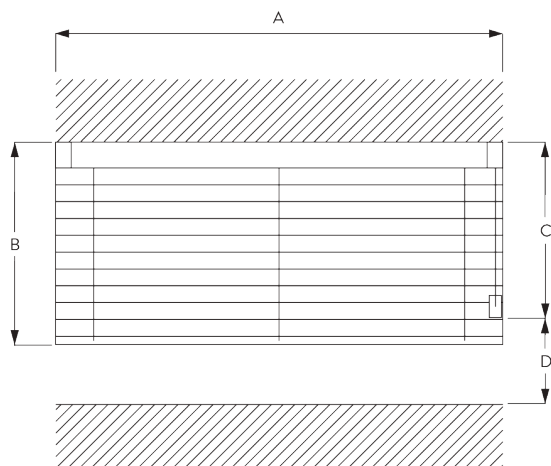

C. MISURE

A: Larghezza sistema

B: Altezza sistema

C: Altezza corda

D: Dispositivo di sicurezza SG 10731 min. 150 cm da terra

INSTALLAZIONE

A. INFORMAZIONI DI FISSAGGIO

Per maggiori dettagli sul fissaggio, visita il sito web
Silent Gliss.

Punti di fissaggio

B. FISSAGGIO A SOFFITTO

Supporto SG 8920

SG 8920

Supporto