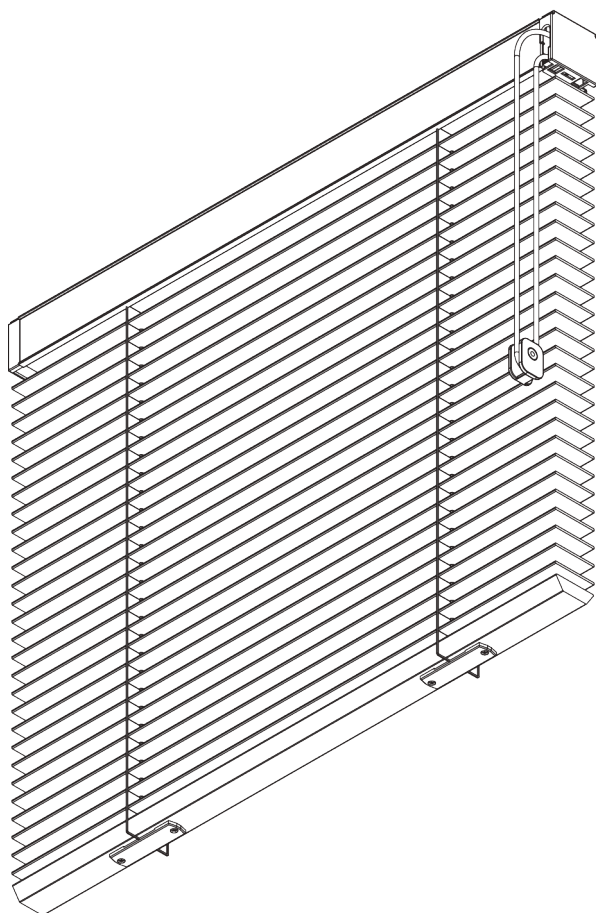

## INFORMAZIONI SUL PRODOTTO

- **Movimentazione:** corda
- **Range:** L
- **Fissaggio:** soffitto, parete
- **Finiture:** Silent Gliss Collezione lamelle

### **Caratteristiche:**

- Controllo della luce ottimizzato
- Regolatore di velocità: abbassamento semi-automatico delle lamelle
- Lamelle in legno, alluminio e pelle
- Larghezza lamelle: 50mm
- Lamella di copertura cassonetto